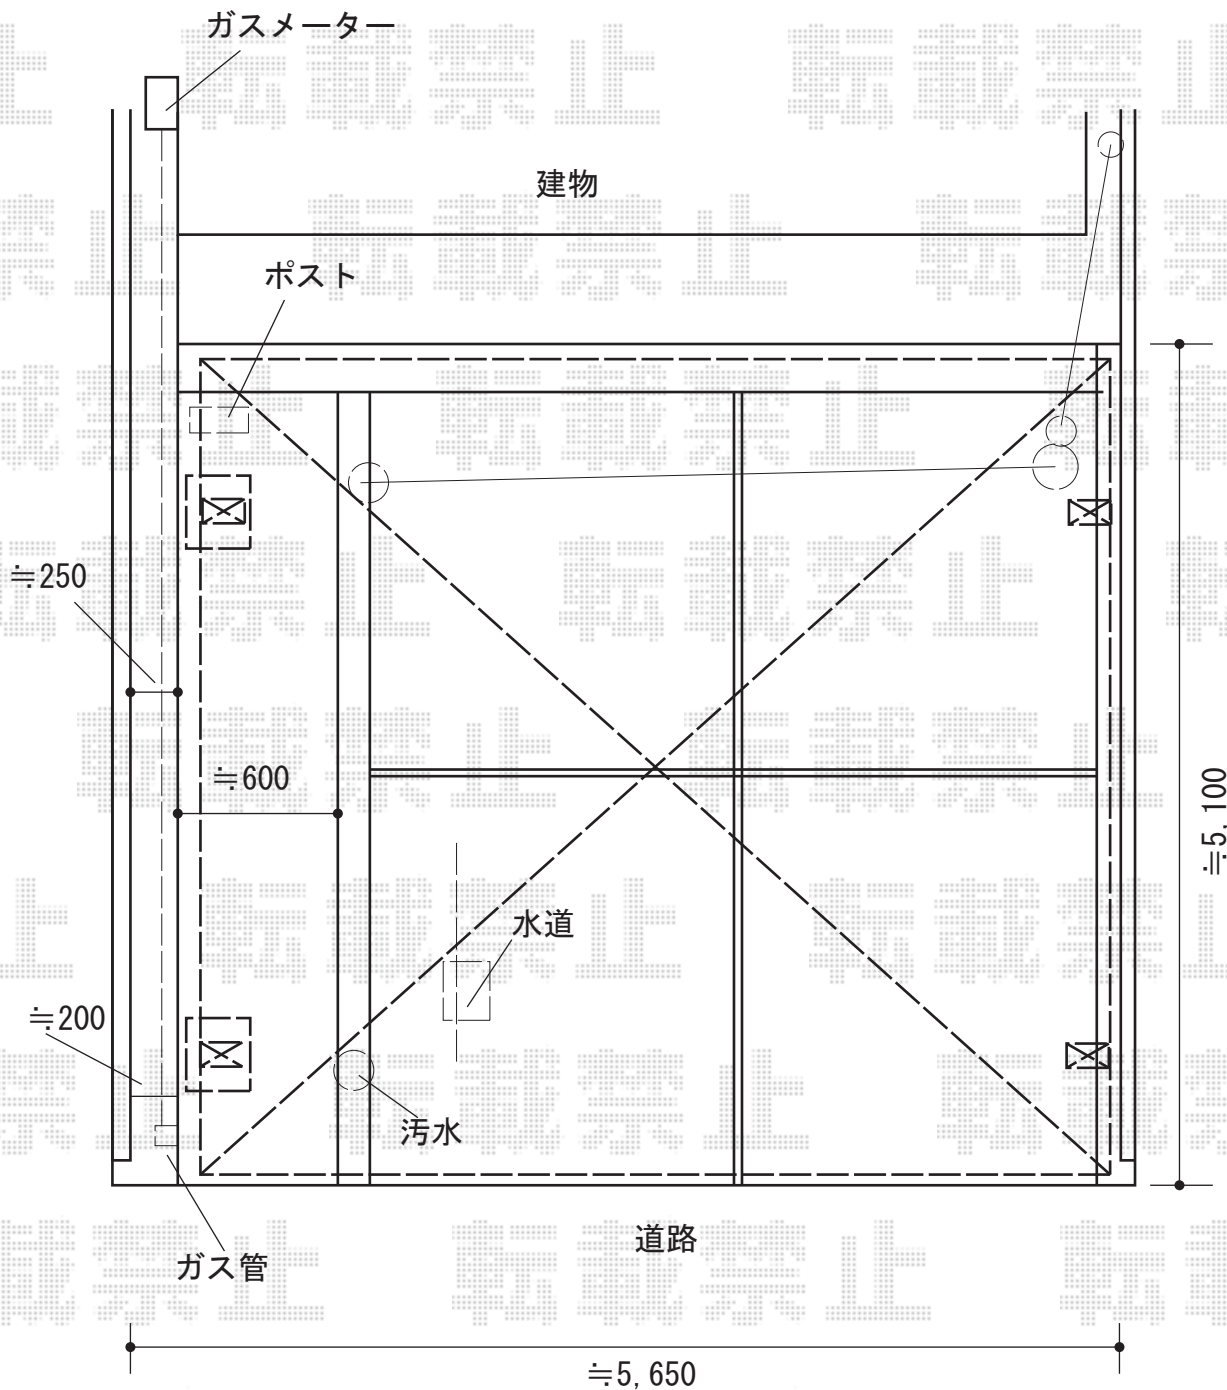

カーポート 施工概略図

LIXIL ネスカF (フラットスタイル) ワイド 積雪~20cm対応
幅= 5,417mm
奥行= 5,002mm
色: ナチュラルシルバー
屋根材: ポリカーボネート (クリアマット・すりガラス調)
柱仕様: ロング柱25仕様 (有効高 約2,500mm)

2015-7-289218

担当者

松本