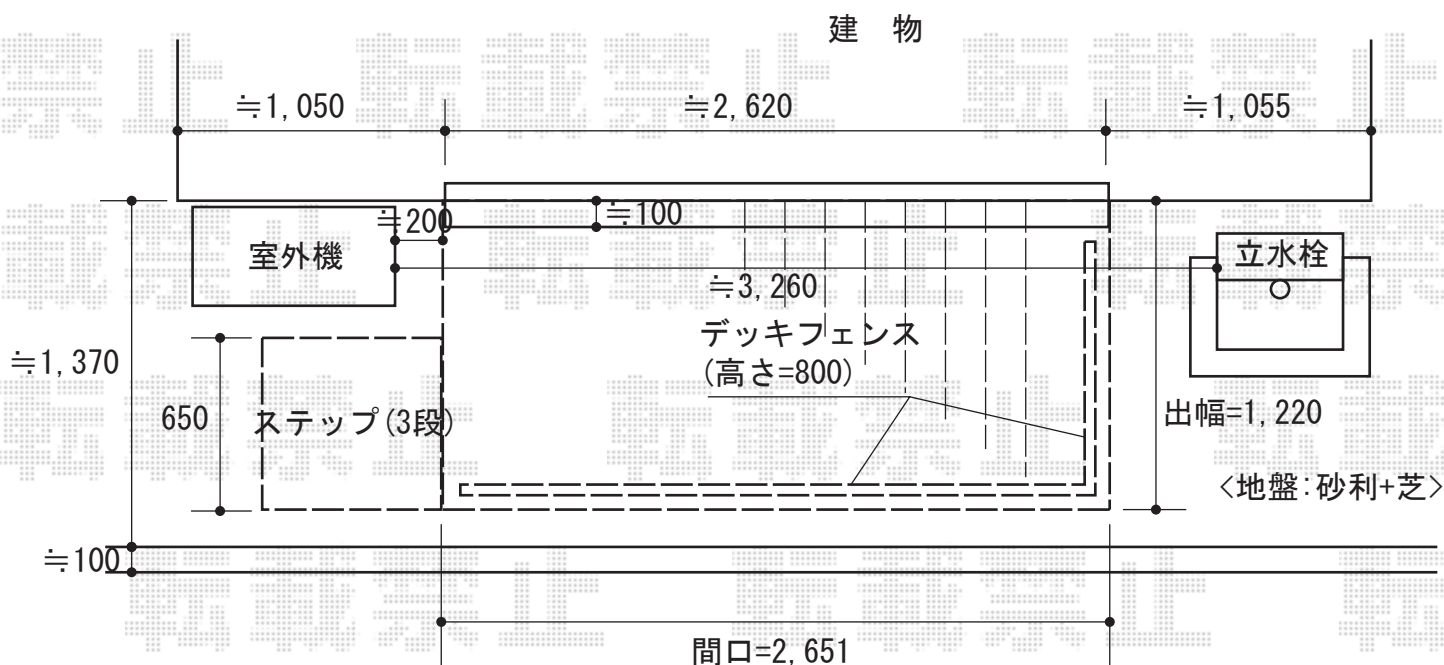

ウッドデッキ 施工概略図

Value Select マージウッドデッキ

間口= 1.5間 (2,651mm)

出幅= 4尺 (1,220mm)

色: レッドブラウン

床板: 縦貼り

束柱: Hタイプ(550~700mm) (色: カームブラック)

Value Select マージウッドデッキ用ステップ Hタイプ (3段) ×1台

色: レッドブラウン

Value Select マージウッドデッキ用ルーバーデッキフェンス

本体1枚 (W×H) = 幅12用 T80×3枚

中柱・端柱: T80×3本

90度専用角柱: T80×1本

デッキ材補強材 (先付用): 1セット

色: レッドブラウン

2015-7-289228