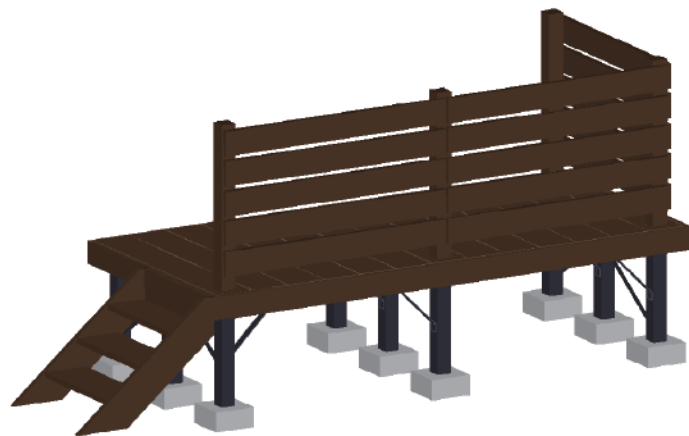

ウッドデッキ 施工概略図

Value Select マージウッドデッキ

間口= 1.5間 (2,651mm)

出幅= 4尺 (1,220mm)

色: レッドブラウン

床板: 縦貼り

束柱: Hタイプ(550~700mm) (色: カームブラック)

Value Select マージウッドデッキ用ステップ Hタイプ (3段) ×1台

色: レッドブラウン

Value Select マージウッドデッキ用ルーバーデッキフェンス

本体1枚 (W×H) = 幅12用 T80×3枚

中柱・端柱: T80×3本

90度専用角柱: T80×1本

デッキ材補強材 (先付用): 1セット

色: レッドブラウン

2015-7-289228