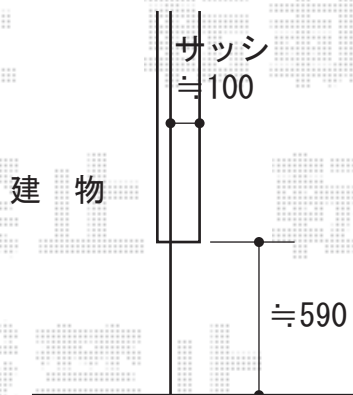

ウッドデッキ 施工概略図

Value Select マージウッドデッキ

間口= 1.5間 (2,651mm)

出幅= 4尺 (1,220mm)

色: レッドブラウン

床板: 縦貼り

束柱: Hタイプ(550~700mm) (色: カームブラック)

Value Select マージウッドデッキ用ステップ Hタイプ (3段) ×1台

色: レッドブラウン

Value Select マージウッドデッキ用ルーバーデッキフェンス

本体1枚 (W×H) = 幅12用 T80×3枚

中柱・端柱: T80×3本

90度専用角柱: T80×1本

デッキ材補強材 (先付用): 1セット

色: レッドブラウン

2015-7-289228