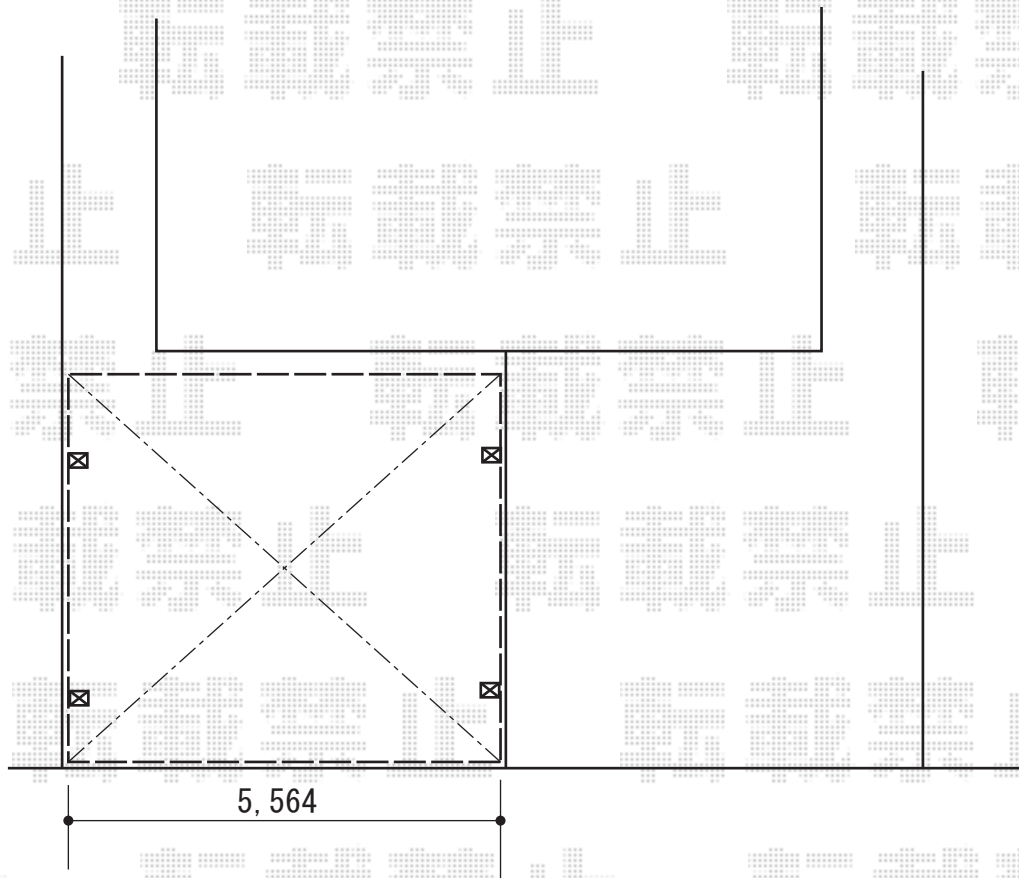

カーポート 施工概略図

LIXIL ネスカR (ラウンドスタイル) M合掌 積雪~20cm対応  
幅= 5564 (25+30) mm  
奥行= 5,382mm  
色: ナチュラルシルバー  
屋根材: 熱線吸収ポリカーボネート (クリアマットS・すりガラス調)  
柱仕様: ロング柱25仕様 (有効高 約2,500mm)

2015-7-289267

担当者

酒井