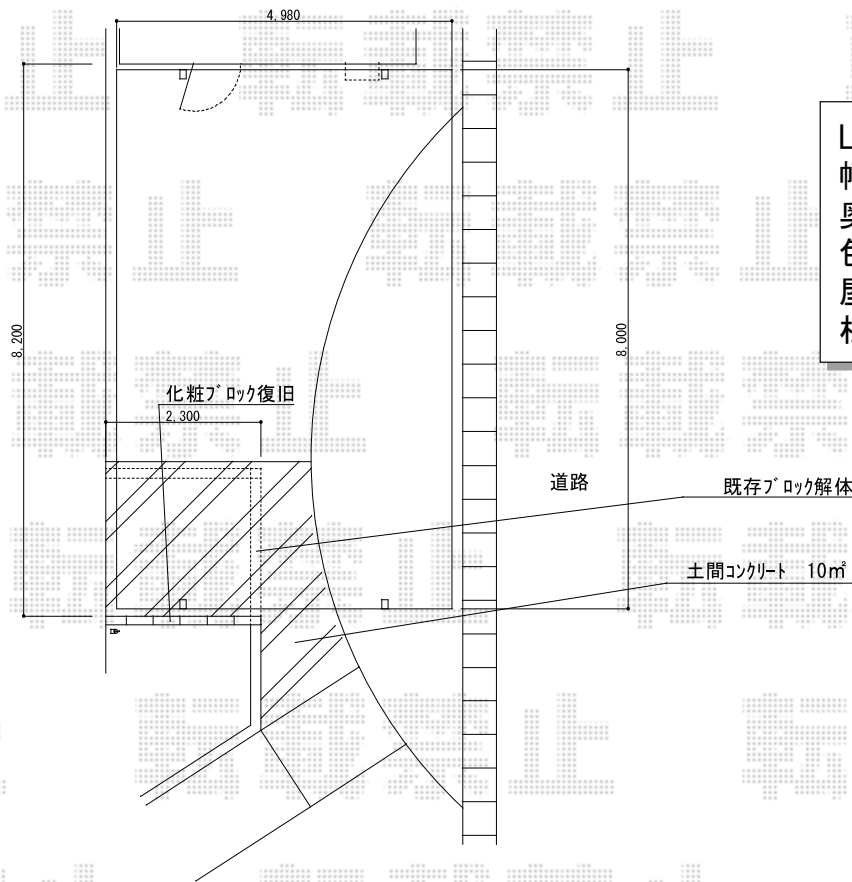

カーポート工事 施工概略図

LIXIL(トステム) リベルポートシグマIII 3台用 積雪~20cm対応
 幅= 8,008mm
 奥行= 4,982mm
 色: シャイングレー
 屋根材: 熱線吸収ポリカーボネート (ライトブルーマット調)
 柱仕様: ロング柱23仕様 (有効高 約2,300mm)