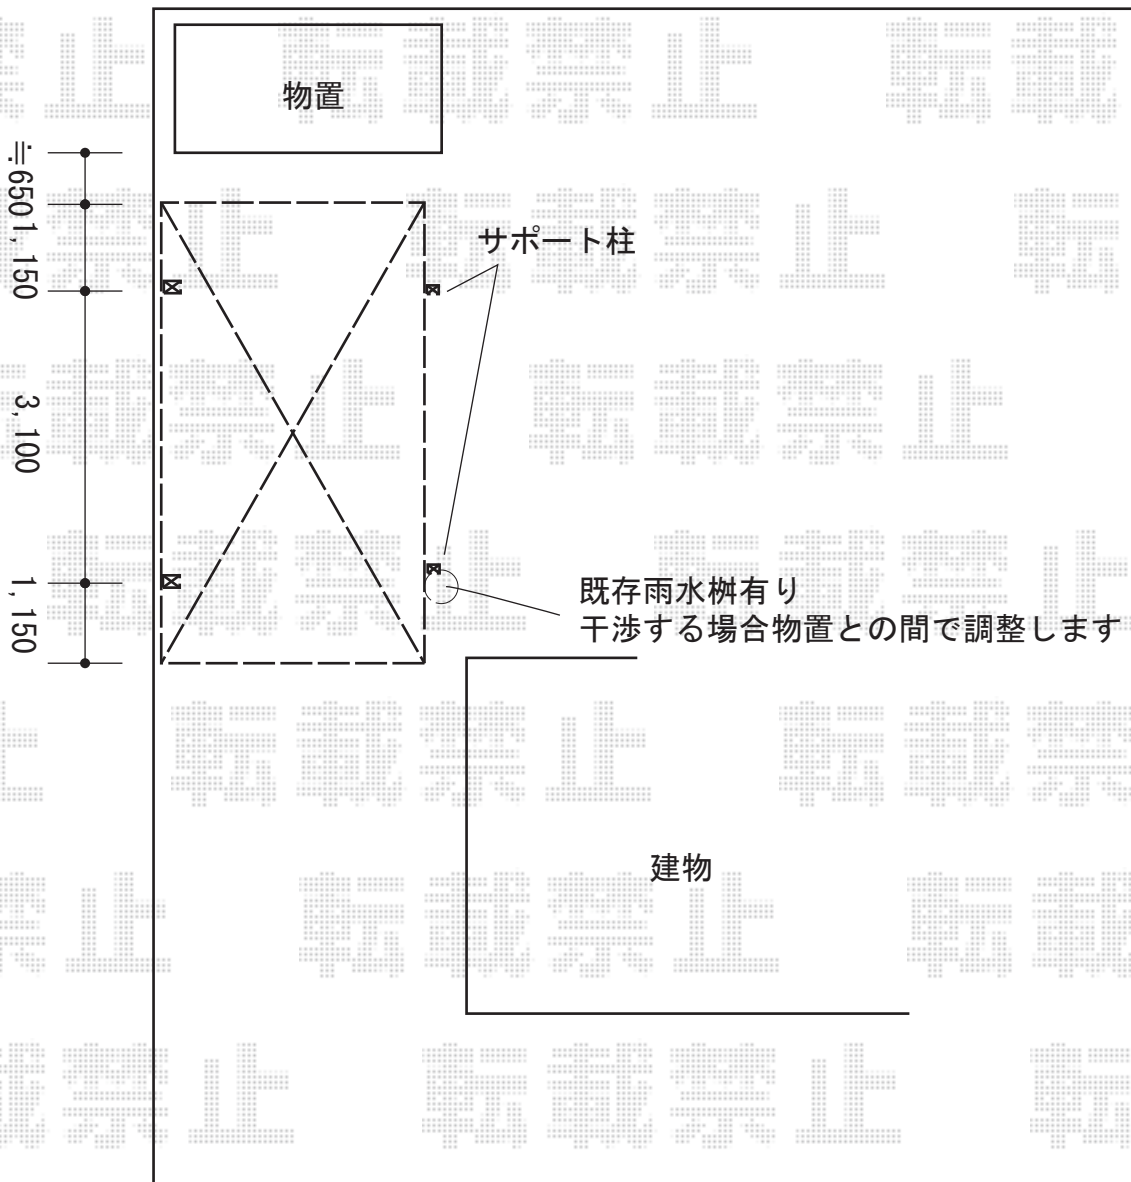

カーポート 施工概略図

YKK AP レイナポートグラン 積雪～20cm対応
幅= 3,000mm
奥行= 5,400mm
色： プラチナステン
屋根材： 熱線遮断ポリカーボネート(クリアマット)
柱仕様： ハイルフ柱仕様 (有効高 約2,350mm)
YKK AP レイナポートグラン オプション
屋根ふき材補強部品： 1セット
着脱式サポート 標準・ハイルフ兼用 2本入り：1セット

2015-7-289318

担当者

酒井