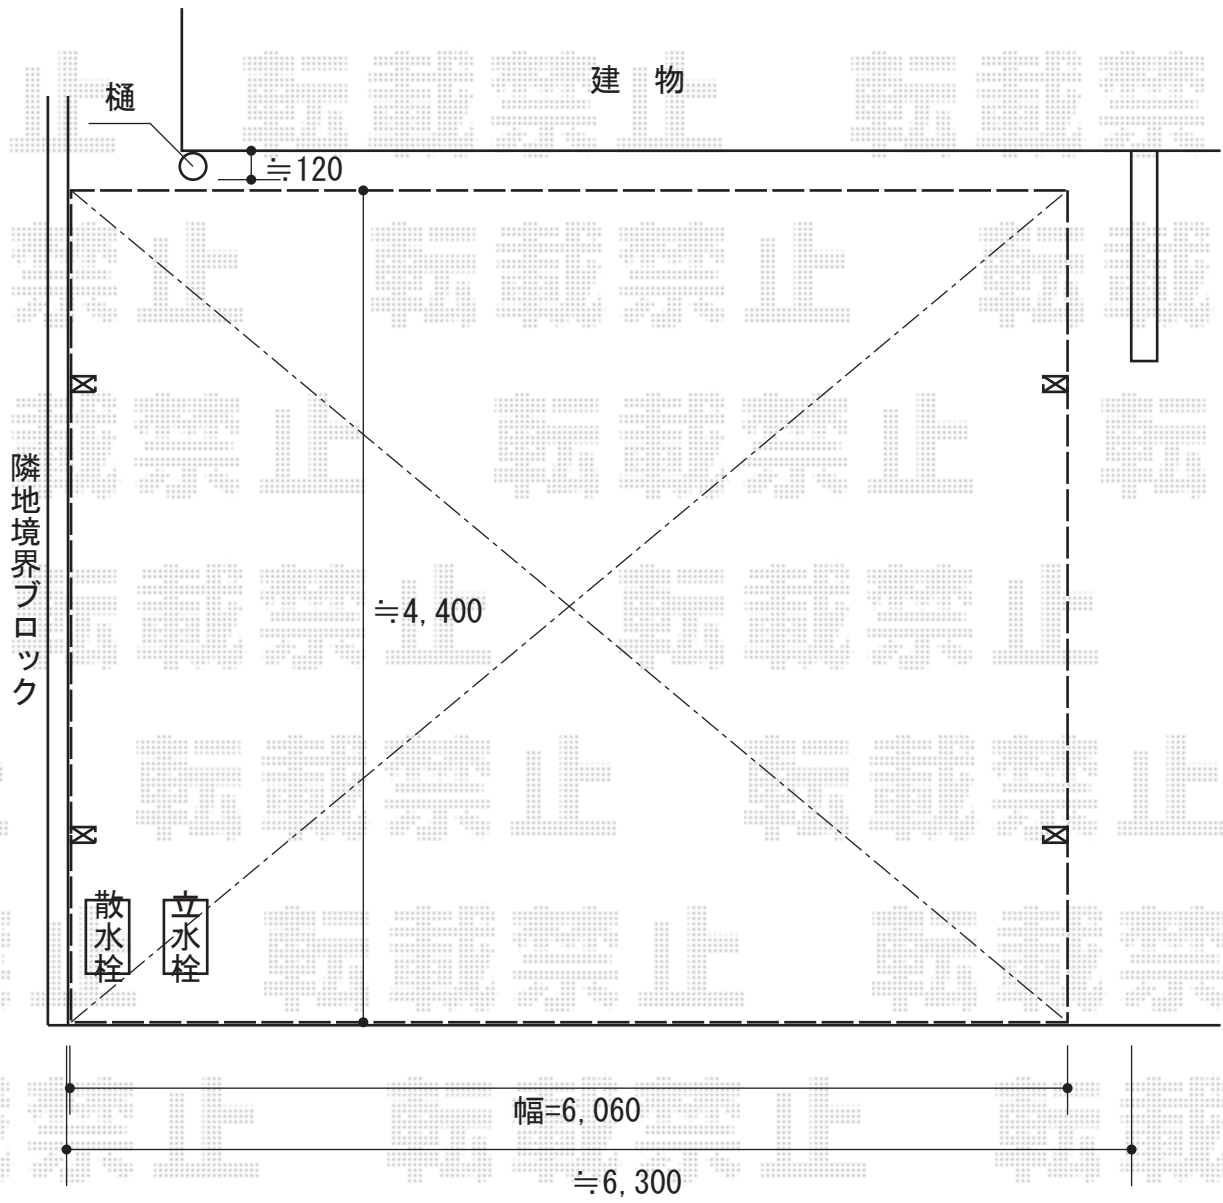

カーポート工事 施工概略図

LIXIL ネスカR (ラウンドスタイル) ワイド 積雪~20cm対応
幅= 6,060mm
奥行= 4,980mm
色: ホワイト
屋根材: 熱線吸収ポリカーボネート (クリアマットS・すりガラス調)
柱仕様: 標準柱仕様 (有効高 約2,200mm)

2015-7-289367	担当者	松本
---------------	-----	----