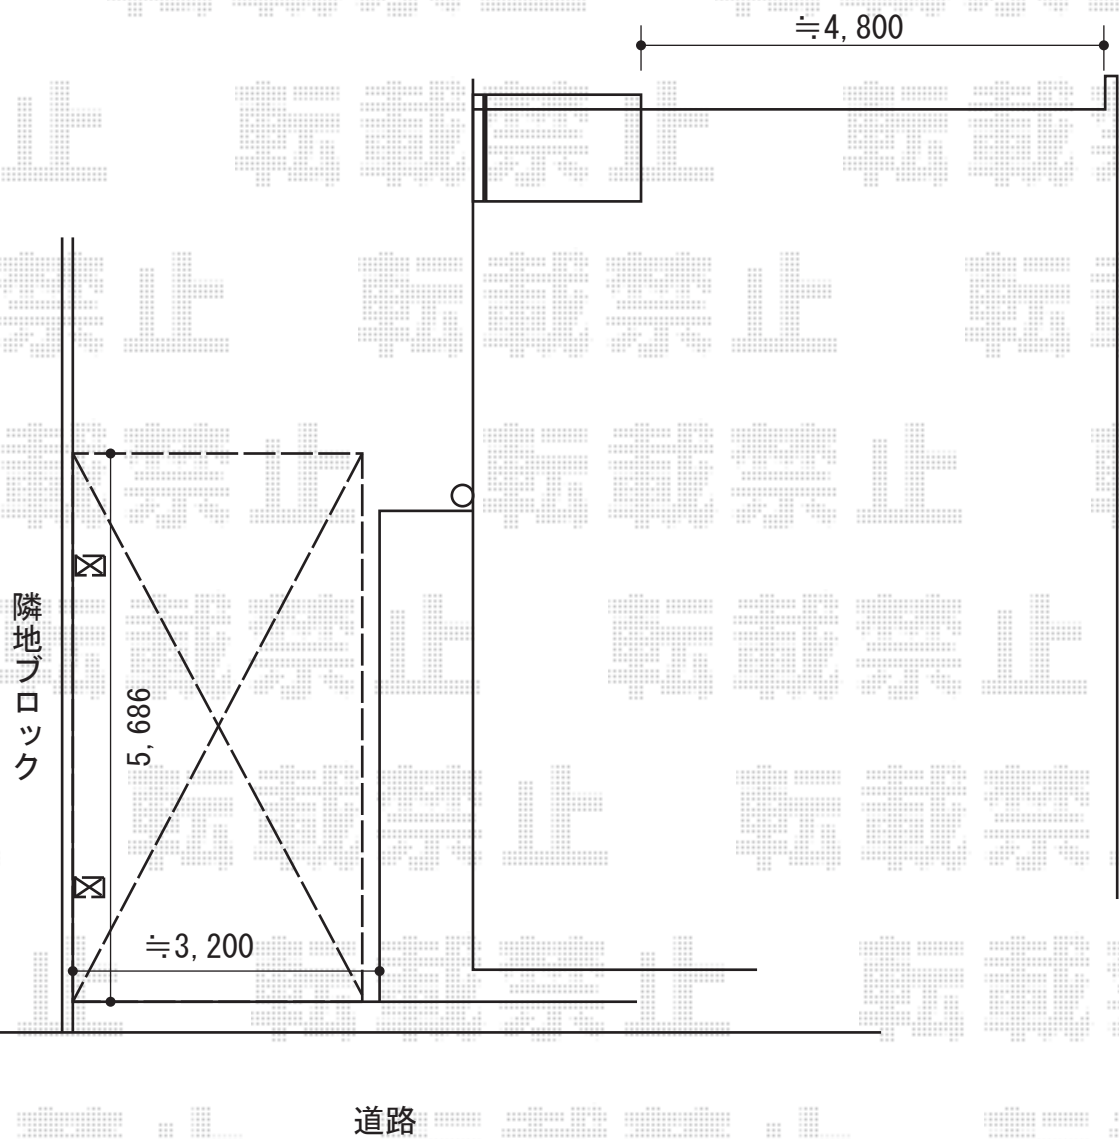

カーポート 施工概略図

LIXIL ネスカR (ラウンドスタイル) 積雪~20cm対応
幅= 2,999mm
奥行= 5,686mm
色: シャイングレー
屋根材: ポリカーボネート (クリアブラウン)
柱仕様: ロング柱25仕様 (有効高 約2,500mm)

※納まりはイメージです

2015-7-289372

担当者

酒井

エクスショップ

現場状況や作図制限により概略図の内容と多少の違いが生じることがございます。
施工時は、現場優先とさせて頂きたく思いますので、お立会い頂き、最終のご指示のほど、何卒、宜しくお願い致します。
全ての著作権はエクスショップに帰属します。当社とのお取引目的以外の使用・複製・転載は如何なる場合も禁止しております。