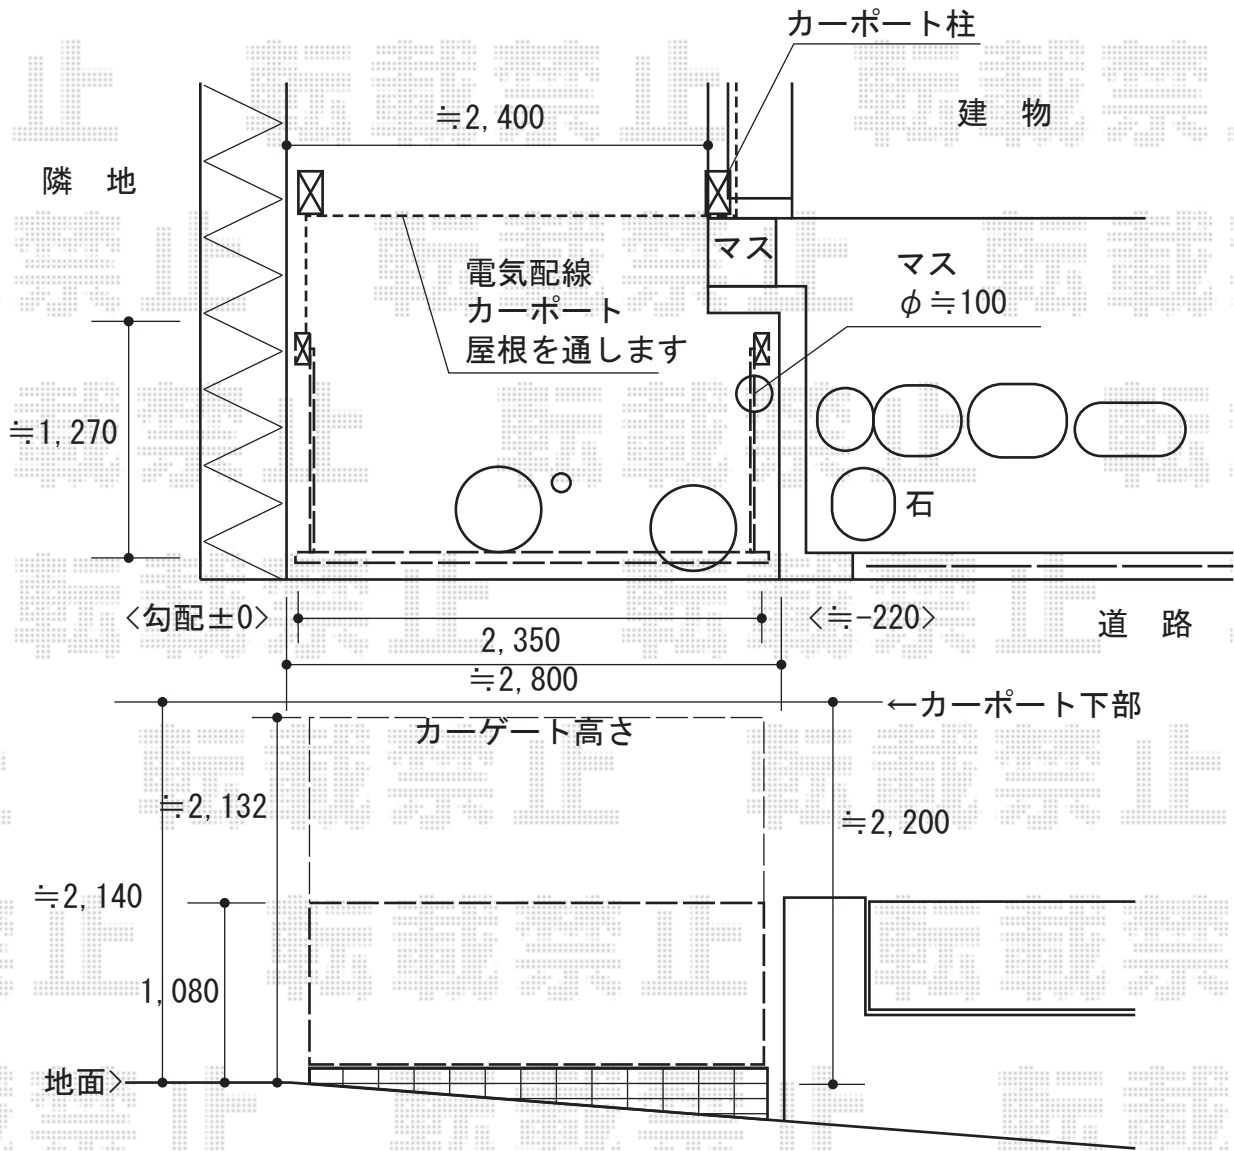

カーゲート 施工概略図

LIXIL (TOEX) オーバードアS2型 電動式
 本体 (W×H) = (2,650mm × 1,000mm)
 色: オータムブラウン
 柱仕様: ハイルフ柱仕様 (有効通過高2,150mm)
 駆動: 1モーター外観左側駆動/AC100V結線用柱仕様
 リモコン: 標準1個入り 追加1個
 オプション: ペットガード

2015-7-289377

担当者

伊野