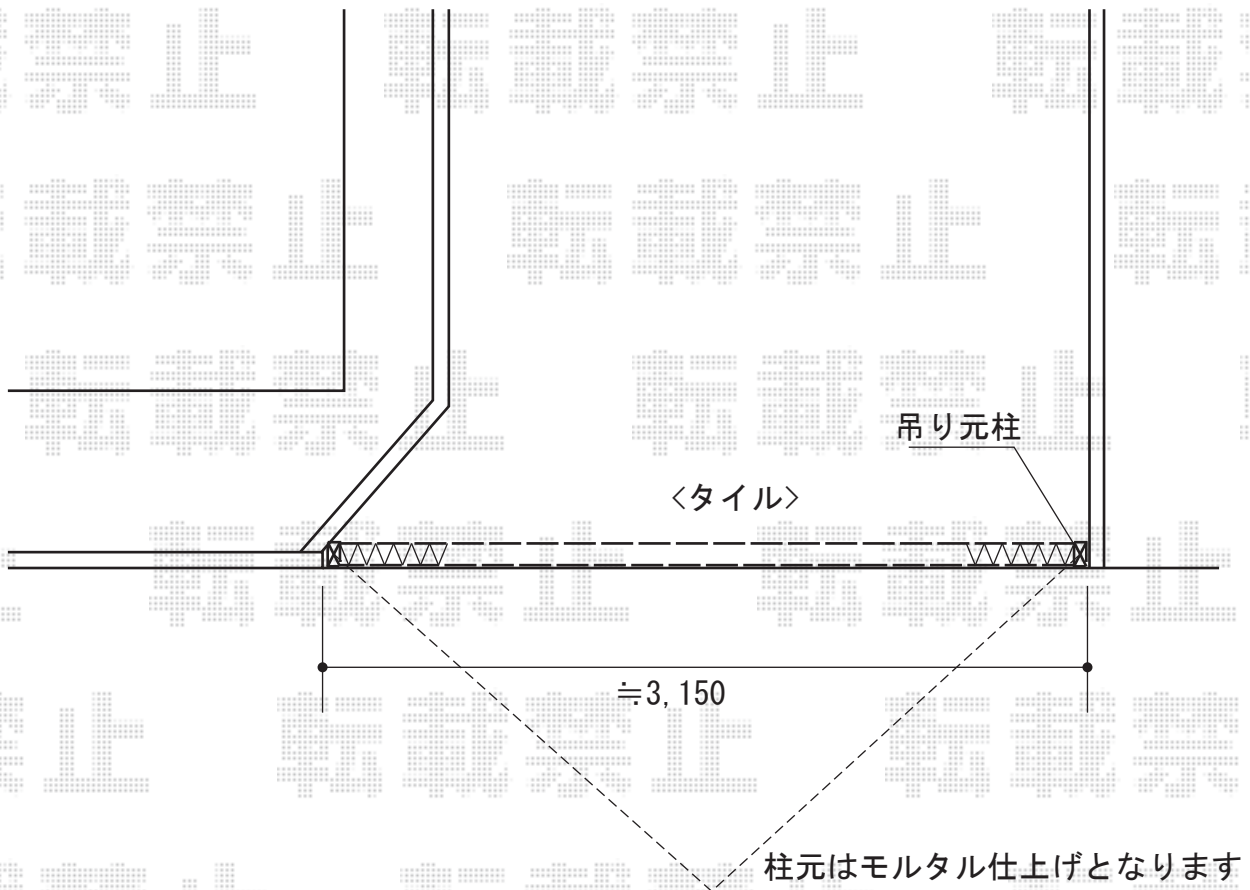

# カーゲート 施工概略図

Value Select トリップゲート RA型 ノンレール 片開き 33S  
開口幅= 3,190mm  
全幅= 3,290mm  
たたみ幅= 347mm  
高さ= 1,182mm  
色： ステンカラー  
キャスター数： 2箇所  
落棒数： 2本

2015-7-289408

担当者

伊野