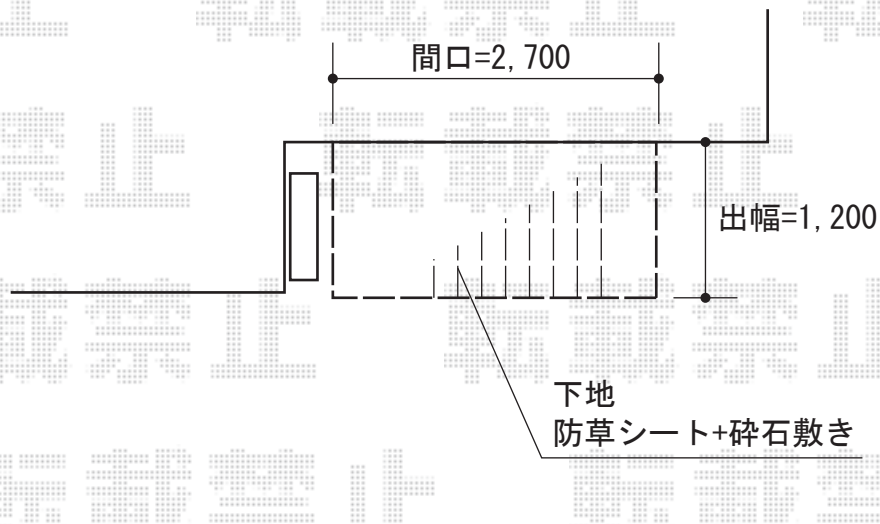

ウッドデッキ 施工概略図

YKK AP リウッドデッキ 200
間口= 1.5間 (2,651mm)
出幅= 4尺 (1,220mm)
色： ナチュラルブラウン
床板： 縦貼り
幕板： 標準幕板
束柱： Hタイプ(550~700mm) (色： プラチナステン)

2015-7-289465

担当者

栢田