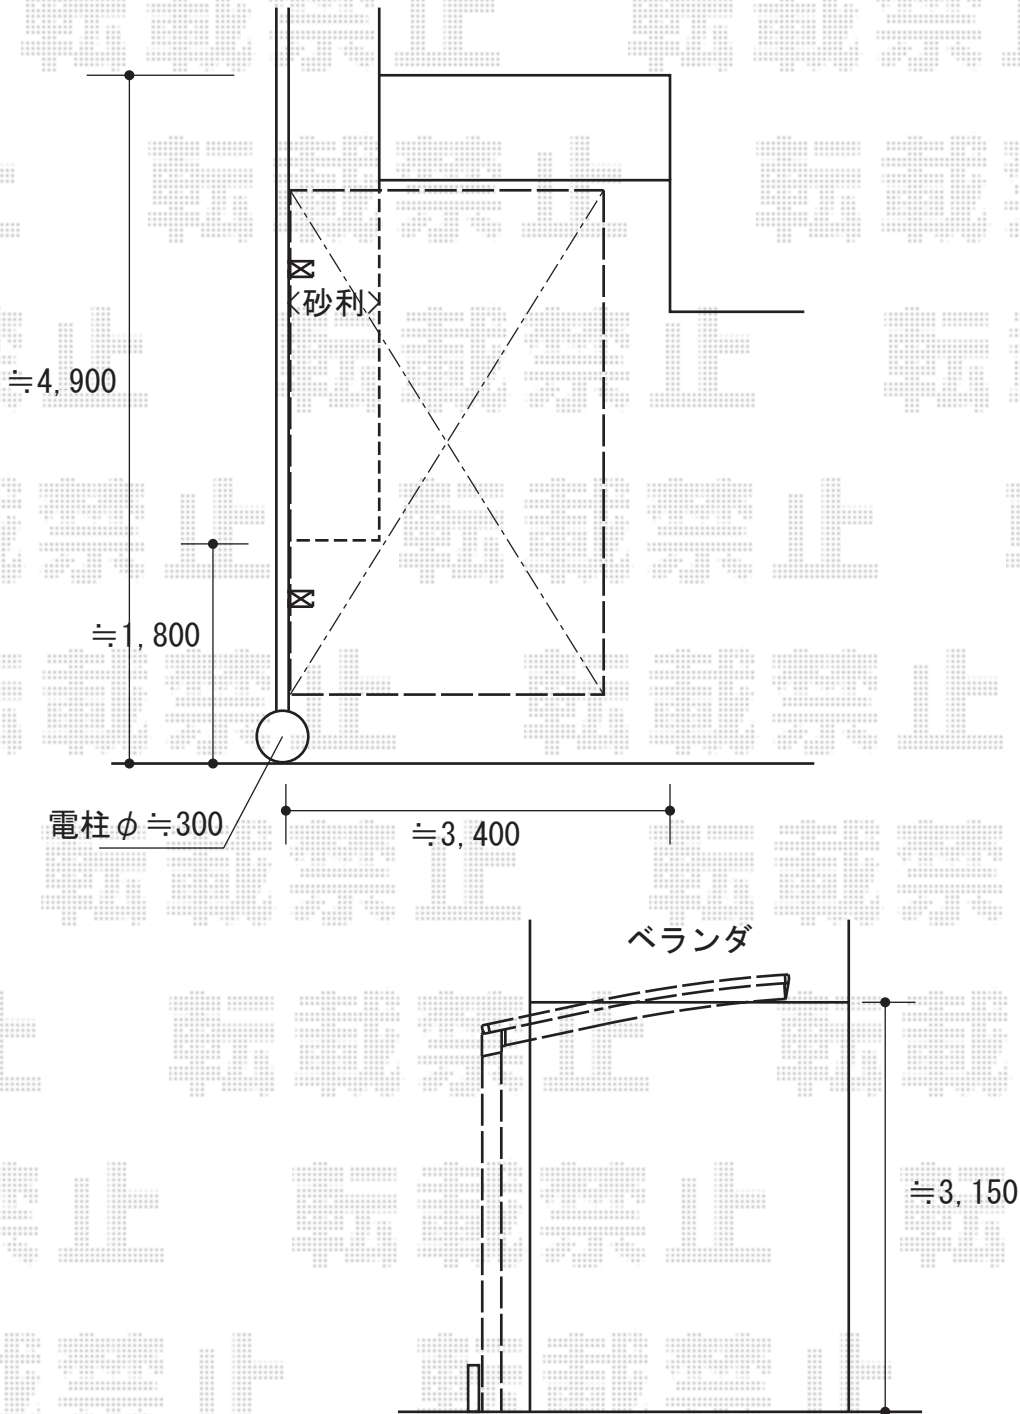

カーポート工事 施工概略図

YKK AP レイナポートグラン 積雪~20cm対応
幅= 3,000mm
奥行= 5,052mm
色： プラチナステン
屋根材： ポリカーボネート（スモークブラウン）
柱仕様： ハイロング柱仕様（有効高 約2,800mm）

2015-7-289472

担当者

赤松