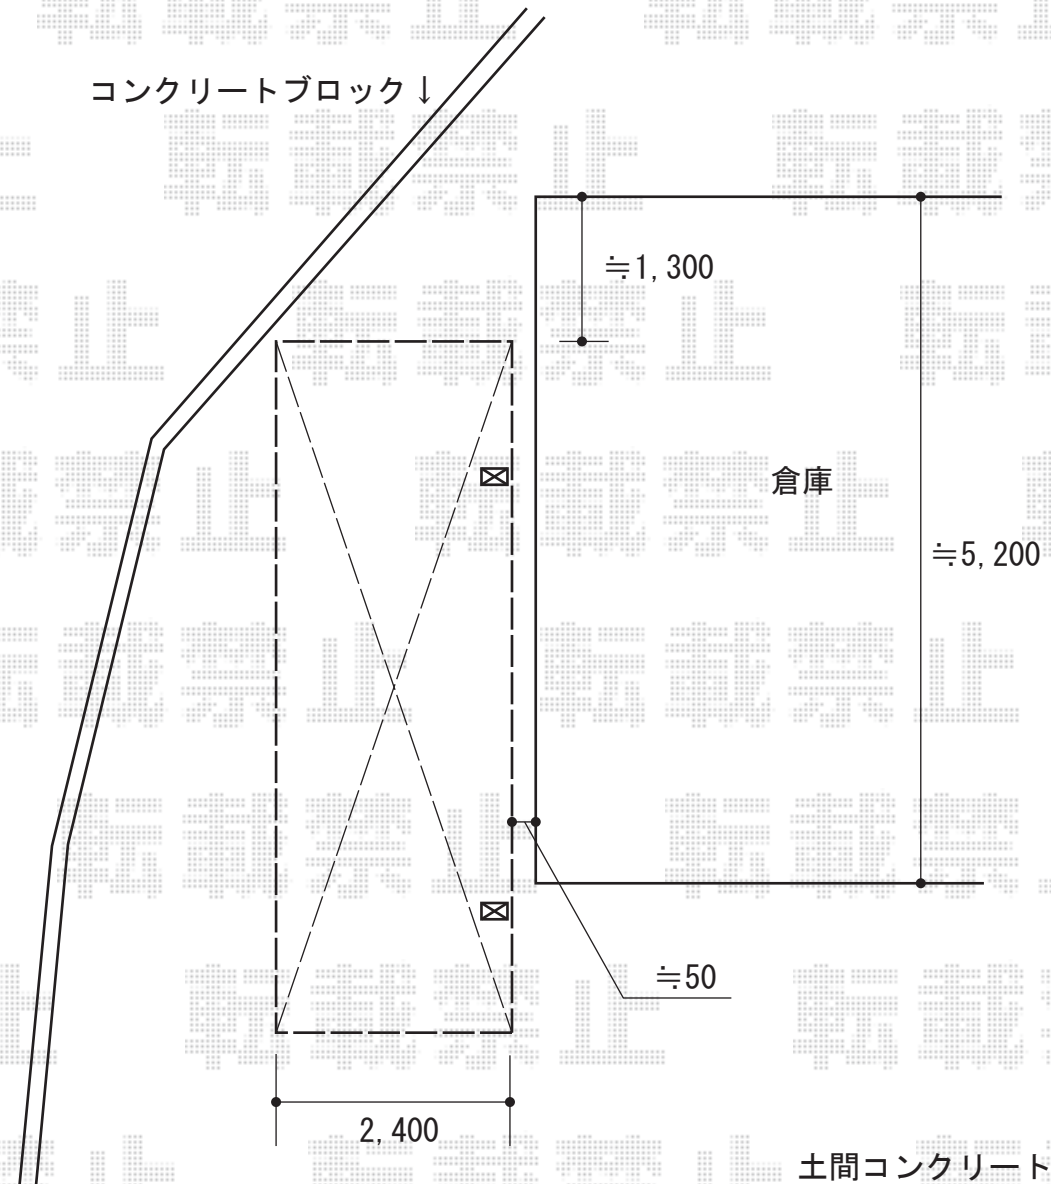

カーポート 施工概略図

Value Select プレシオスポーツ 積雪~20cm対応
幅= 2,400mm
奥行= 5,052mm
色: ノーブルステン
屋根材: 熱線遮断ポリカーボネート (スカイブルーマット調)
柱仕様: ハイルフ柱仕様 (有効高 約2,250mm)

2015-7-289496

担当者

赤松