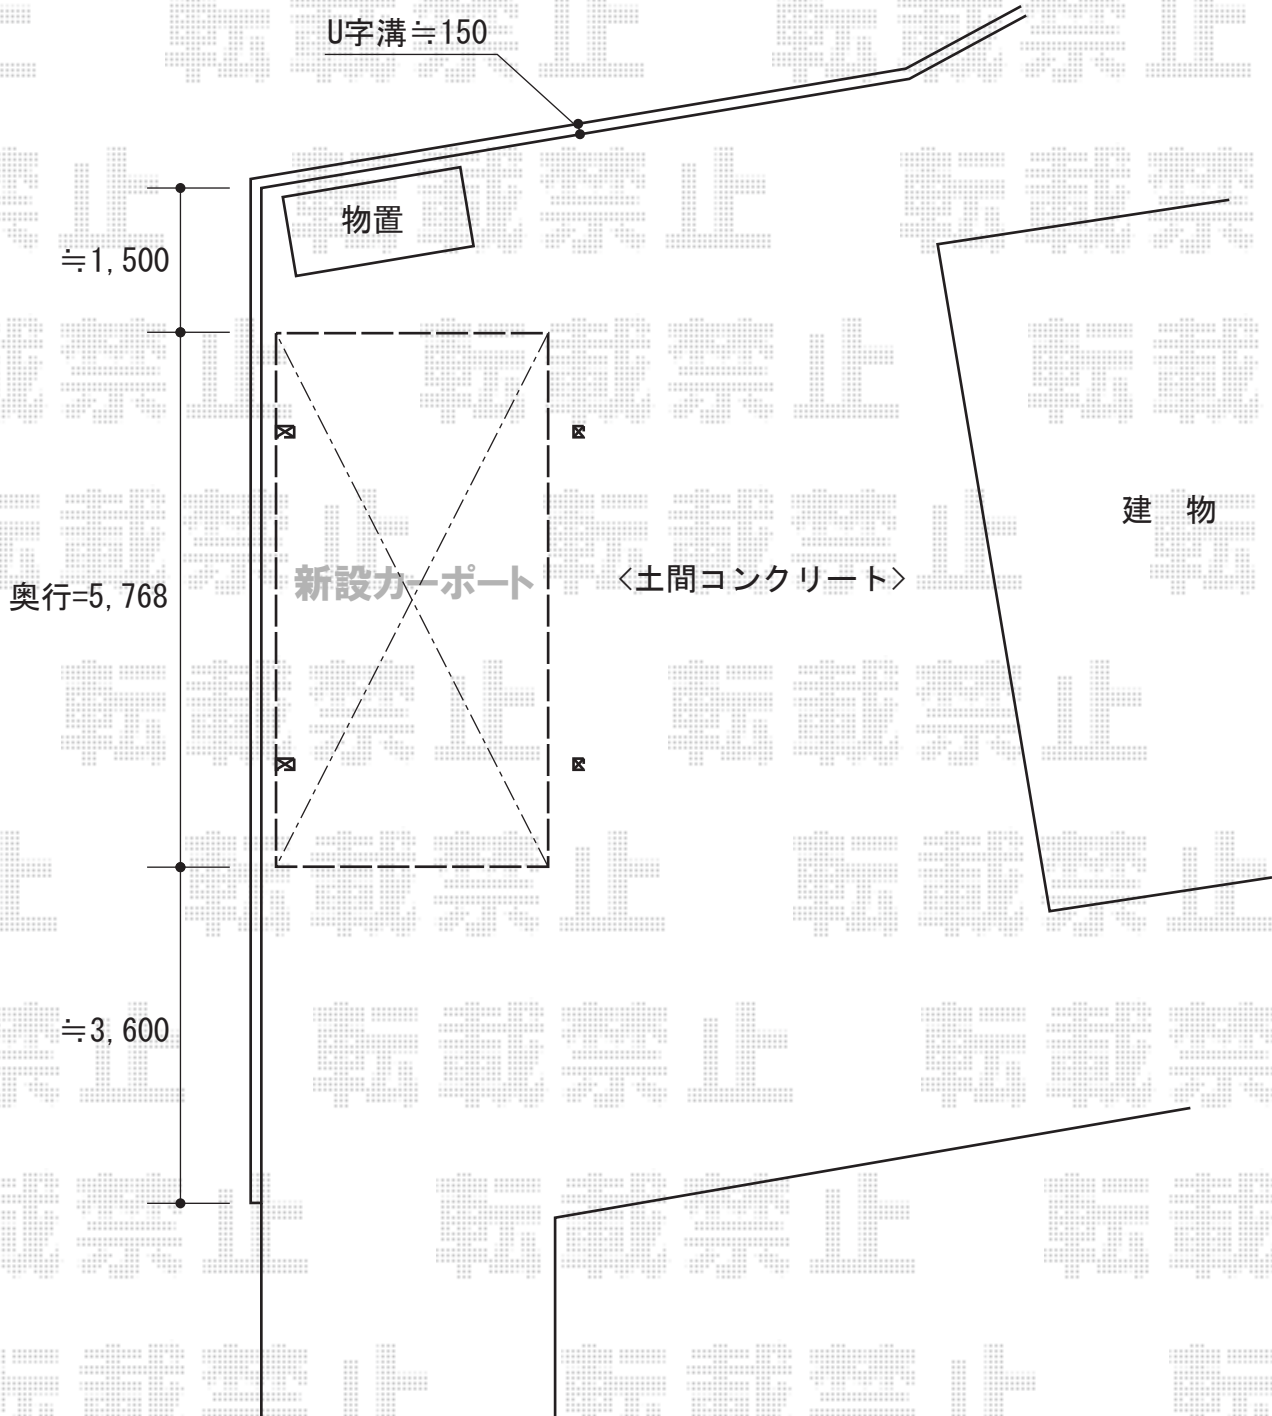

カーポート
施工概略図

YKK AP レイナポートグラン 積雪~20cm対応
幅= 3,000mm
奥行= 5,768mm
色： プラチナステン
屋根材： ポリカーボネート（アースブルー）
柱仕様： ハイルフ柱仕様（有効高 約2,350mm）

YKK AP レイナポートグラン 屋根ふき材補強部品 1セット

YKK AP レイナポートグラン 着脱式サポート 標準・ハイルフ兼用 2本入り×1セット
色： プラチナステン

2015-7-289507

担当者

赤松