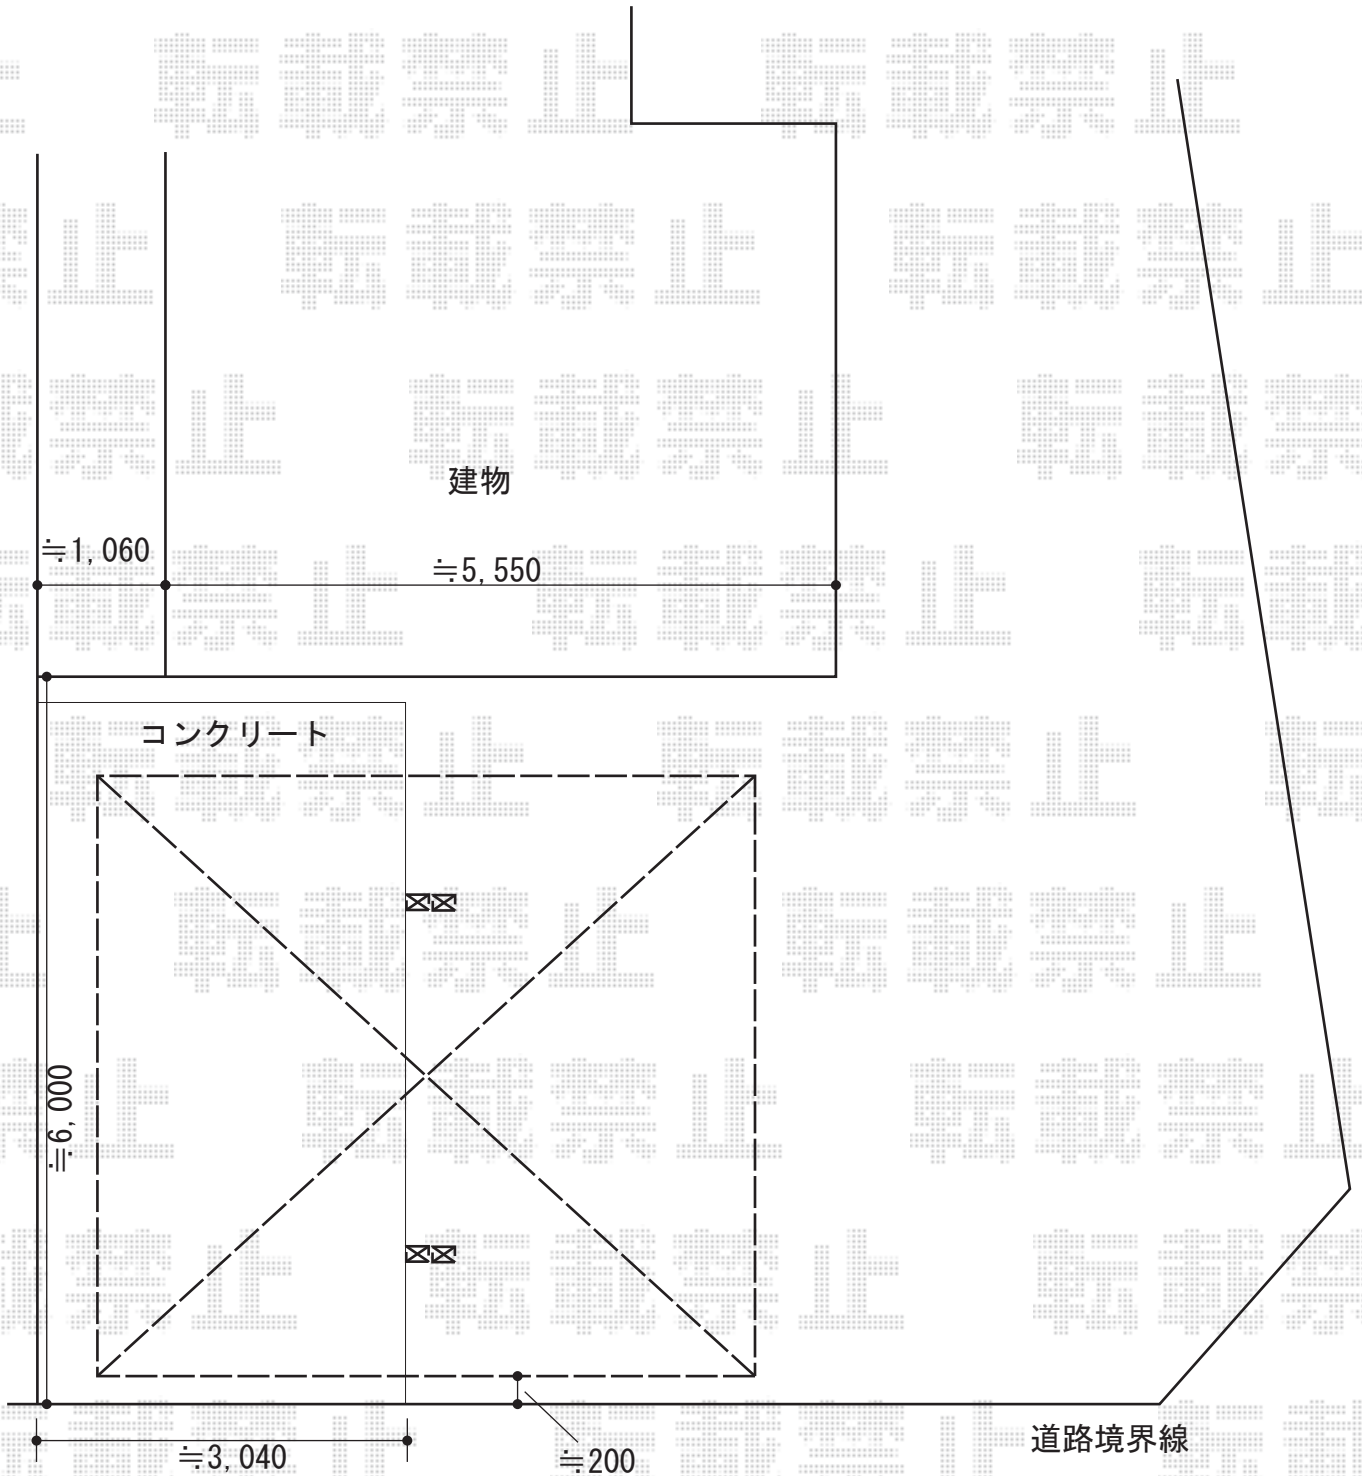

カーポート 施工概略図

LIXIL ネスカR (ラウンドスタイル) Y合掌 積雪~20cm対応
幅= 5427 (27+27) mm
奥行= 4,980mm
色: シャイングレー
屋根材: ガリレポリカ (クリアマット・すりガラス調)
柱仕様: 標準柱仕様 (有効高 約2,200mm)

2015-7-289515

担当者

松本