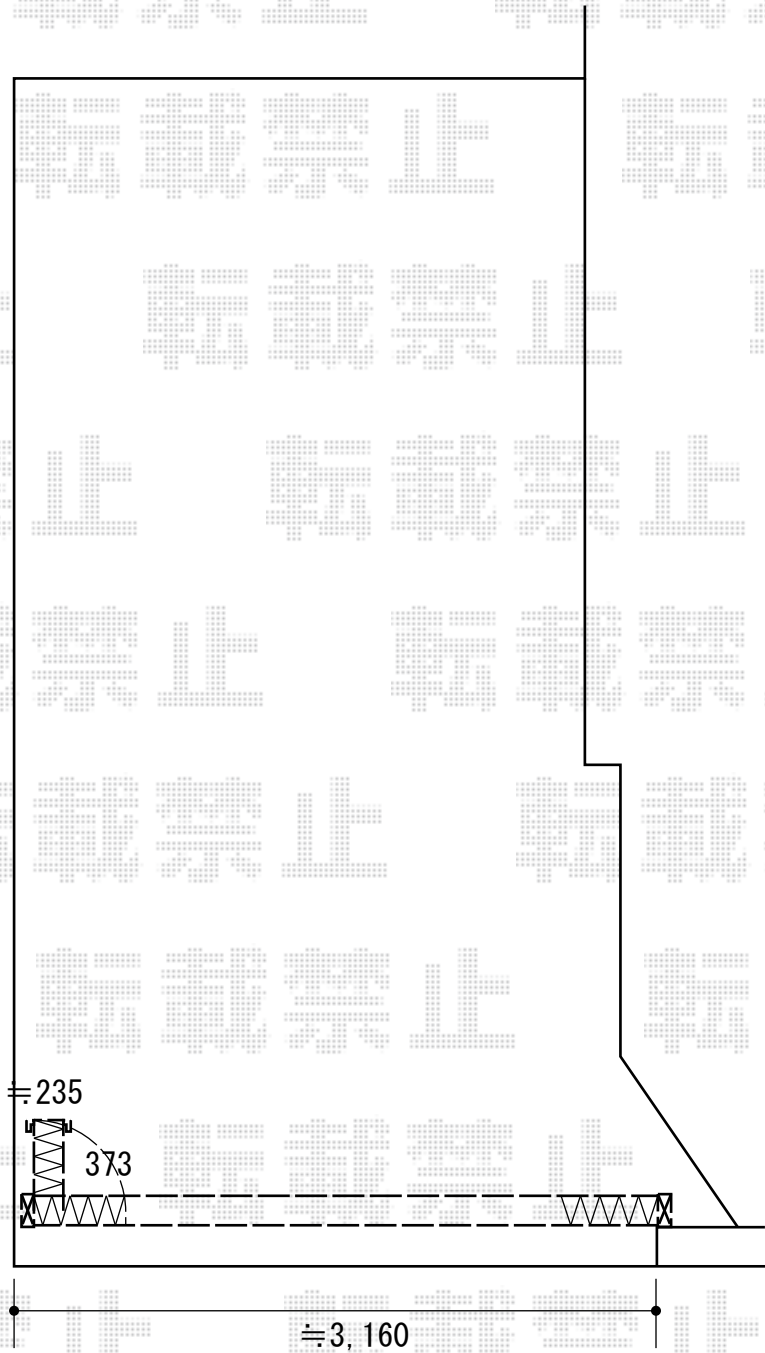

カーゲート 施工概略図

Value Select トリップゲート RB型 ノンレール 片開き 32 S
開口幅= 3,189mm
全幅= 3,289mm
たたみ幅= 373.5mm
高さ= 1,200mm
色： ステンカラー
キャスター数： 2箇所
落棒数： 2本

※納まりはイメージです

2015-7-289516

担当者

酒井

エクスショップ

現場状況や作図制限により概略図の内容と多少の違いが生じることがございます。
施工時は、現場優先とさせて頂きたく思いますので、お立会い頂き、最終のご指示のほど、何卒、宜しくお願い致します。
全ての著作権はエクスショップに帰属します。当社とのお取引目的以外の使用・複製・転載は如何なる場合も禁止しております。