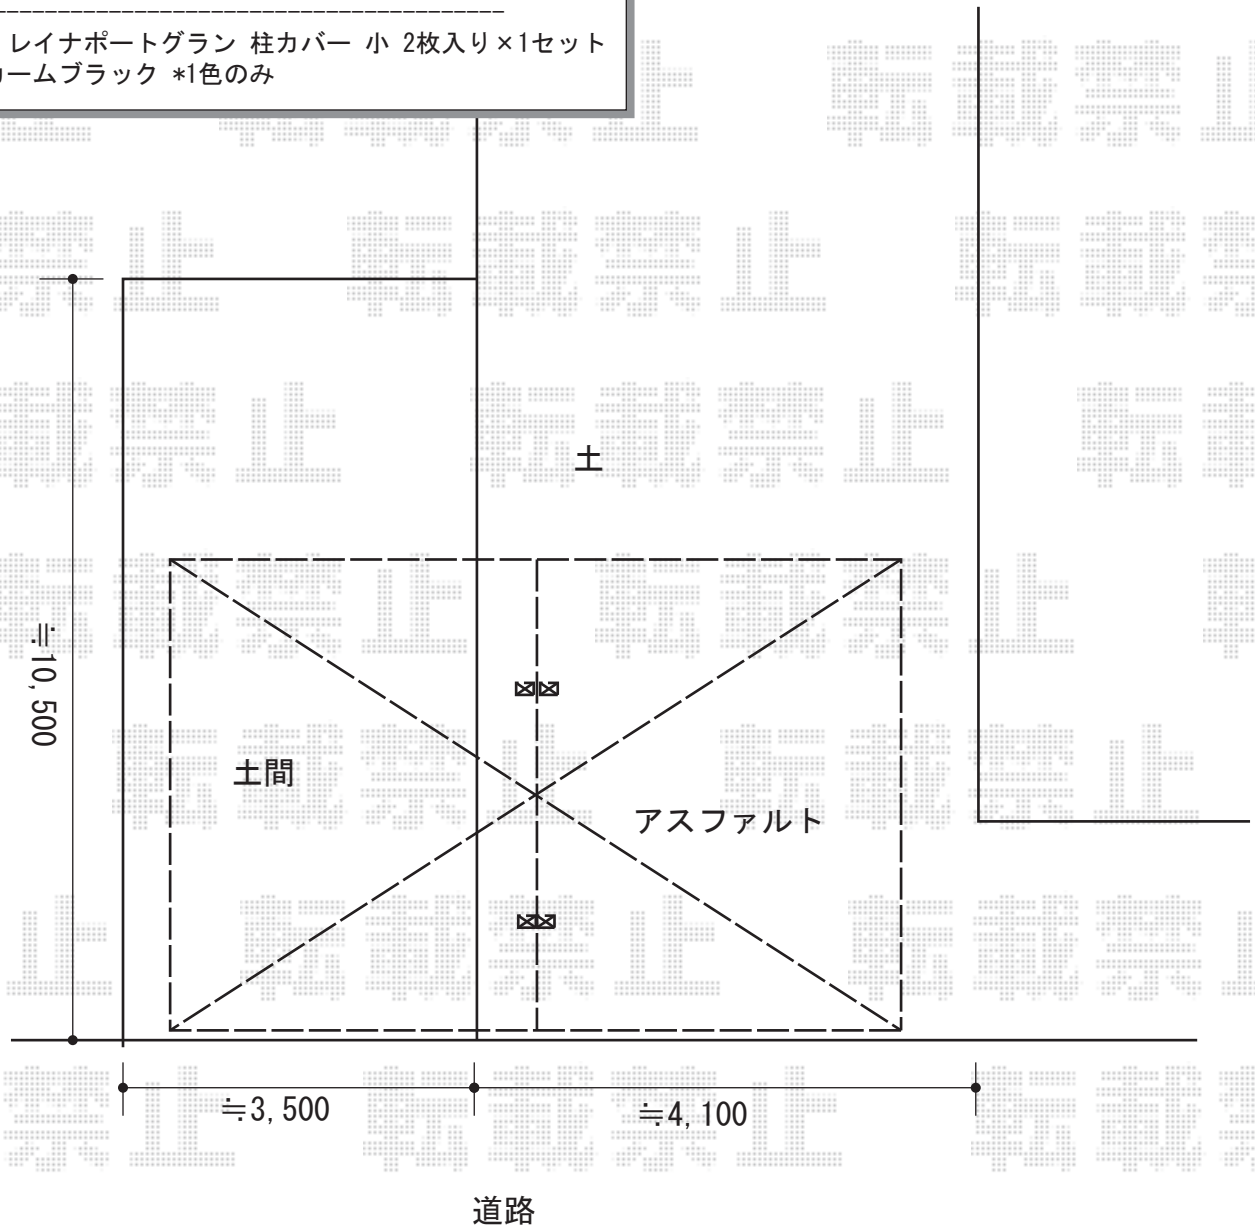

カーポート工事 施工概略図

YKK AP レイナポートグラン Y合掌 積雪～20cm対応
幅= 6,017mm (30・30)
奥行= 5,768mm
色： カームブラック
屋根材： 熱線遮断ポリカーボネート(アースブルーマット調)
柱仕様： ハイルーフ柱仕様 (有効高 約2,350mm)

YKK AP レイナポートグラン用 着脱式サポート
標準・ハイルーフ兼用： 2本入り×1セット
ハイロング用： 2本入り×1セット
色： カームブラック

YKK AP レイナポートグラン 屋根ふき材補強部品 1セット
色： カームブラック *1色のみ

YKK AP レイナポートグラン 柱カバー 小 2枚入り×1セット
色： カームブラック *1色のみ

2015-7-289518	担当者	酒井