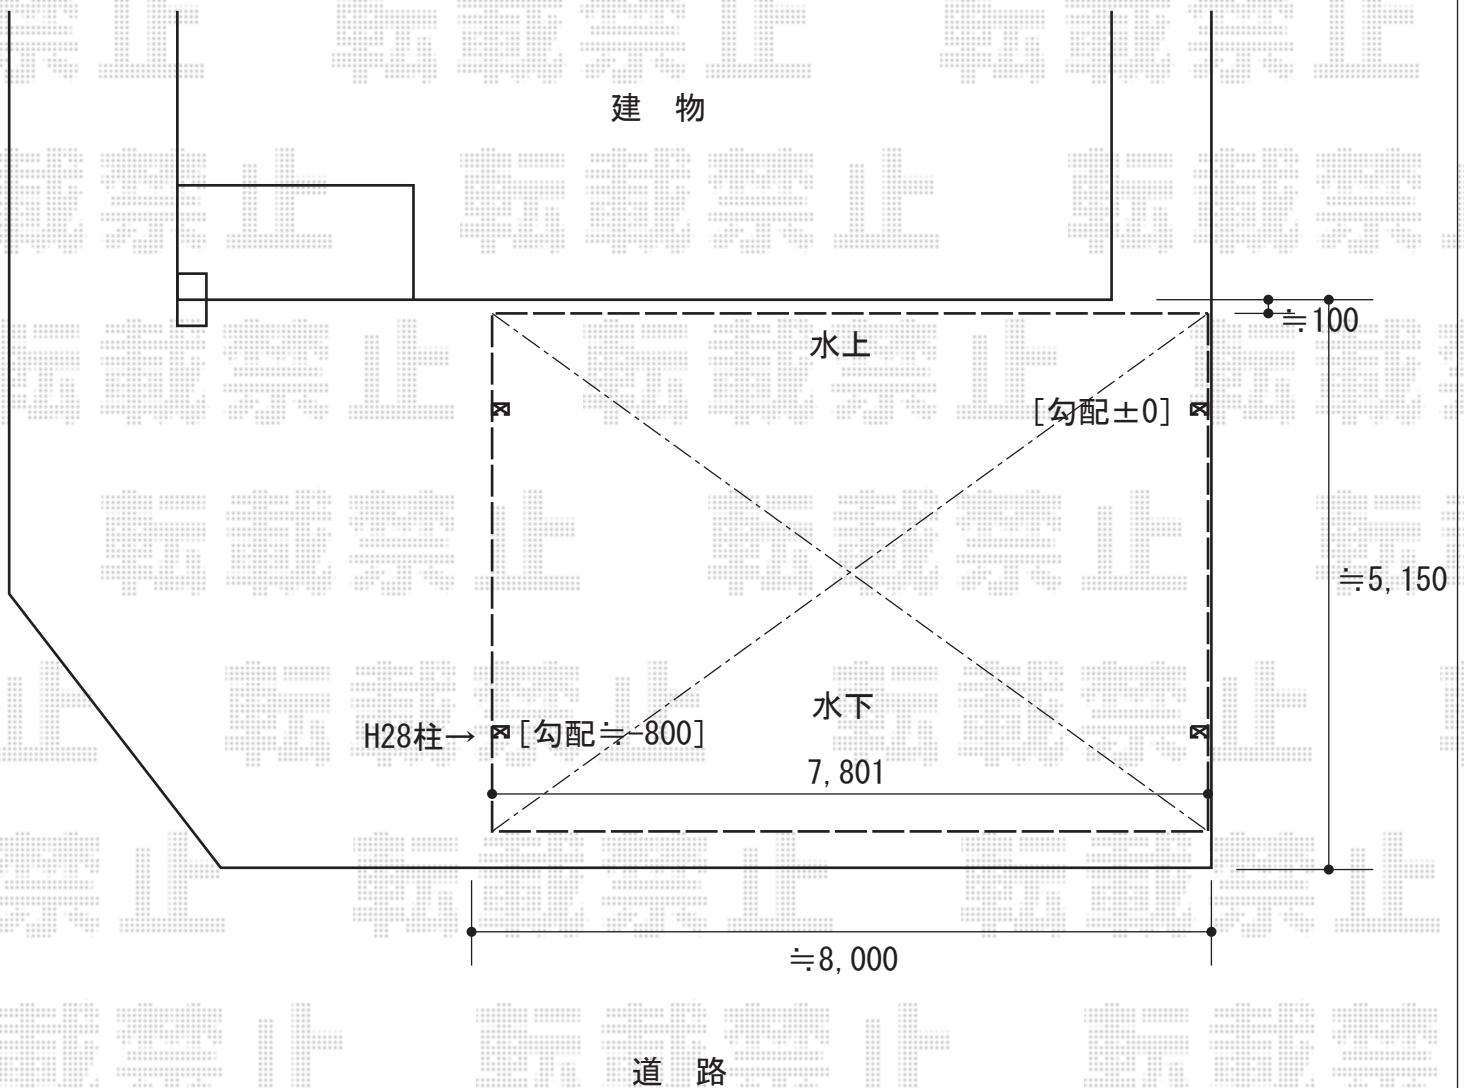

カーポート 施工概略図

LIXIL (TOEX) アーキデュオ ワイド 3台用 積雪~20cm対応

幅= 7,801mm

奥行= 5,019mm

色： ナチュラルシルバー

屋根材： 熱線吸収ポリカーボネート（クリアブルーS・すりガラス調）

柱仕様： ロング柱仕様（有効高 約2,487mm）×2本/ロング柱28仕様（有効高 約2,800mm）×2本

2015-7-289522

担当者

赤松