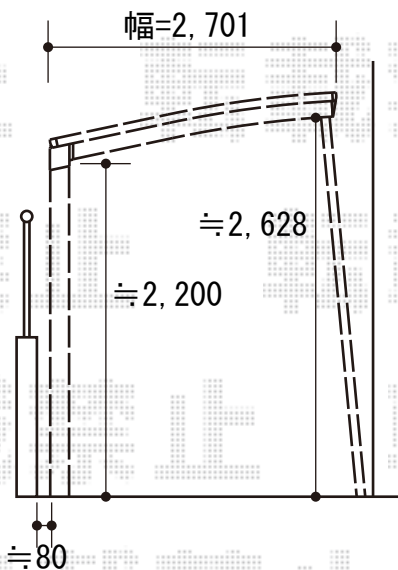

カーポート 施工概略図

LIXIL フーゴR (ラウンドスタイル) 積雪~20cm対応
 幅= 2,701mm
 奥行= 4,980mm
 色: シャイングレー
 屋根材: ポリカーボネート (クリアマット・すりガラス調)
 柱仕様: 標準柱仕様 (有効高 約2,200mm)
 LIXIL (トステム) フーゴR (ラウンドスタイル)
 着脱式サポート 2本入り 標準柱 (H22) 用×1セット
 色: シャイングレー