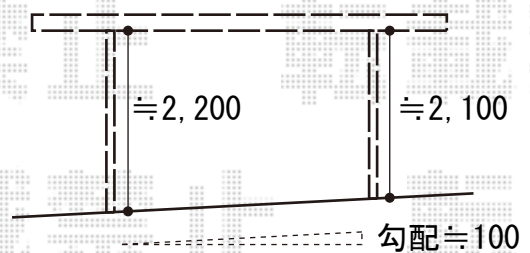

カーポート 施工概略図

LIXIL フーゴR (ラウンドスタイル) 積雪~20cm対応
 幅= 2,701mm
 奥行= 4,980mm
 色: シャイングレー
 屋根材: ポリカーボネート (クリアマット・すりガラス調)
 柱仕様: 標準柱仕様 (有効高 約2,200mm)
 LIXIL (トステム) フーゴR (ラウンドスタイル)
 着脱式サポート 2本入り 標準柱 (H22) 用×1セット
 色: シャイングレー