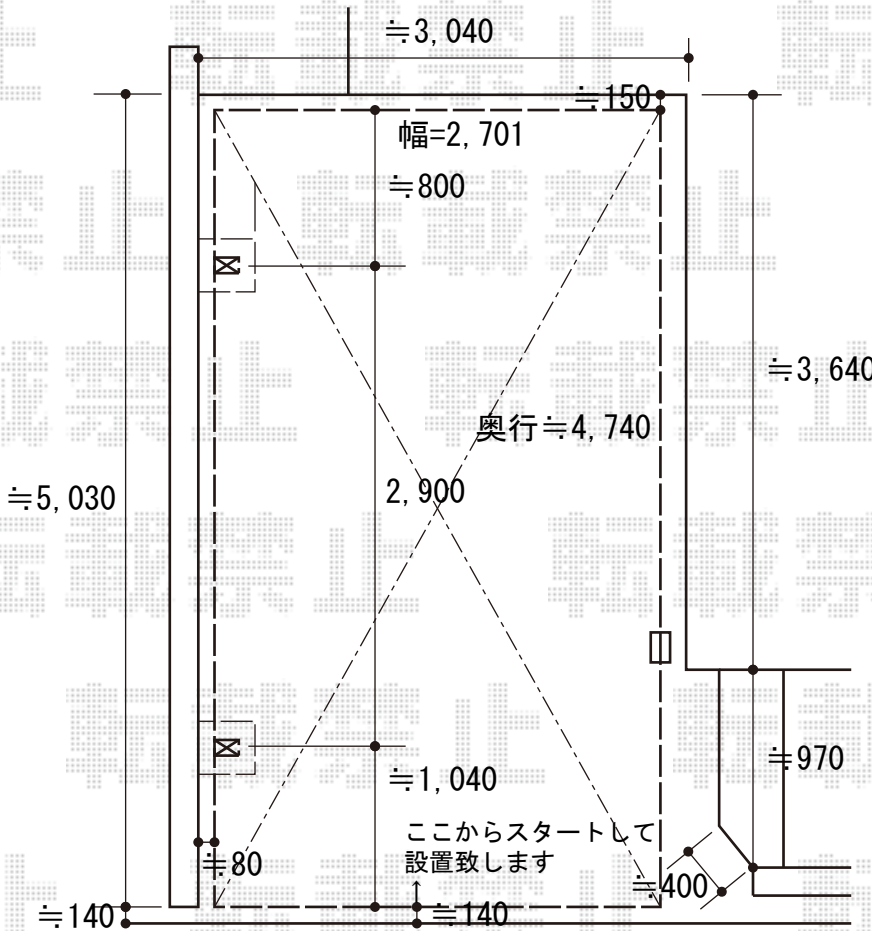

カーポート 施工概略図

LIXIL フーゴR (ラウンドスタイル) 積雪~20cm対応
 幅= 2,701mm
 奥行= 4,980mm
 色: シャイングレー
 屋根材: ポリカーボネート (クリアマット・すりガラス調)
 柱仕様: 標準柱仕様 (有効高 約2,200mm)
 LIXIL (トステム) フーゴR (ラウンドスタイル)
 着脱式サポート 2本入り 標準柱 (H22) 用×1セット
 色: シャイングレー