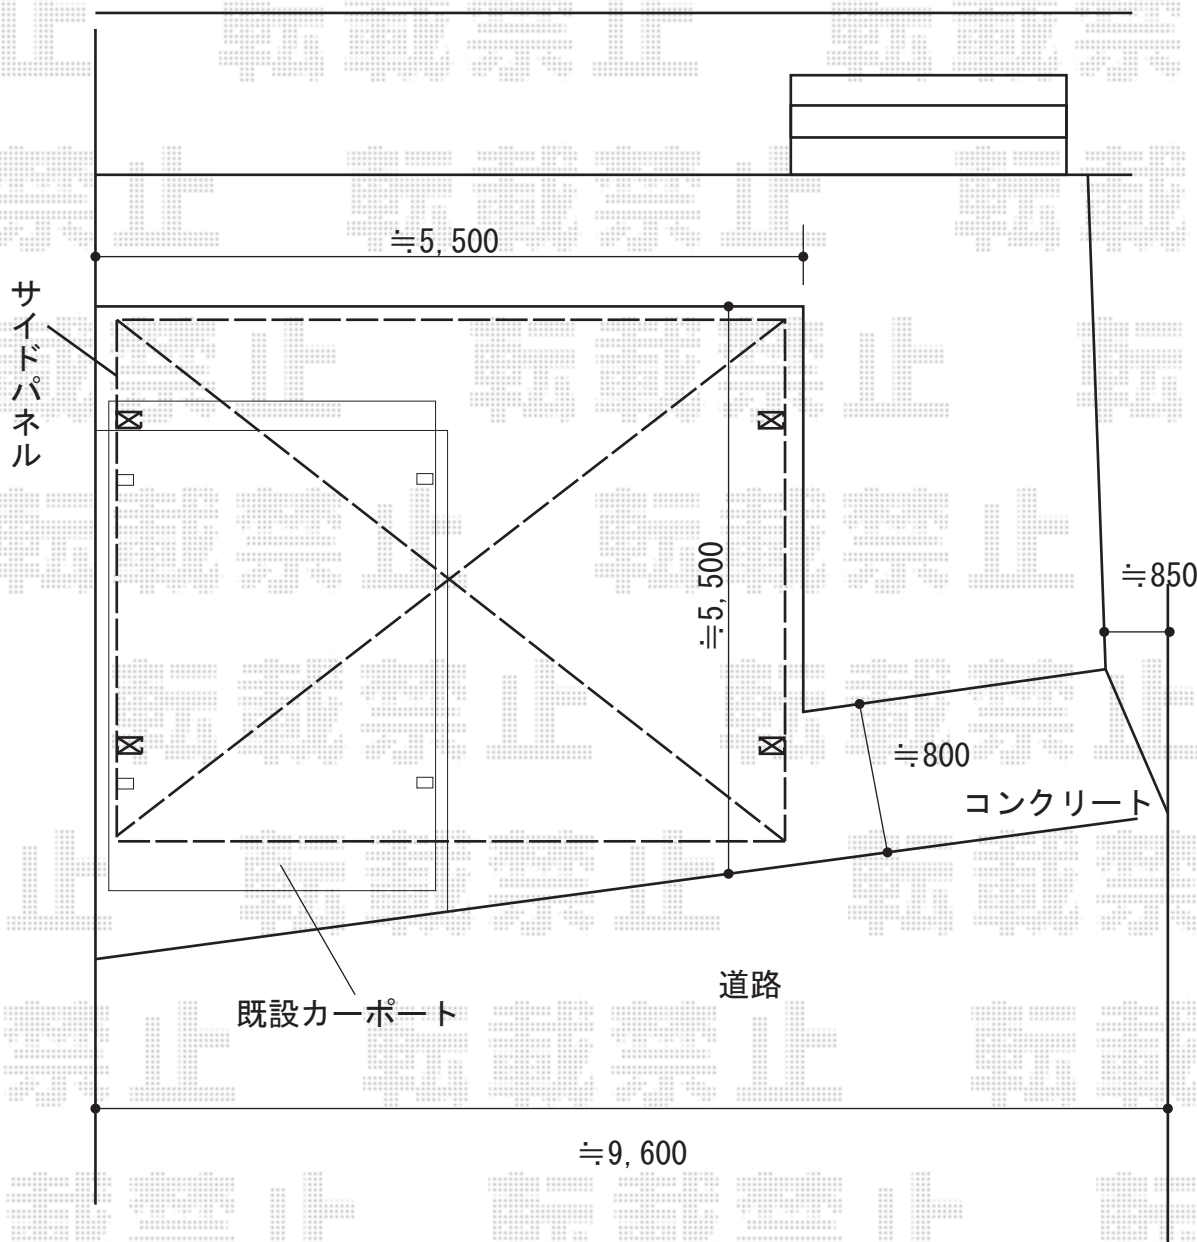

カーポート 施工概略図

YKK AP レイナツインポートグラン 積雪~20cm対応

幅=5,392mm

奥行=5,400mm

色：プラチナステン

屋根材：熱線遮断ポリカーボネート（アースブルーマット調）

柱仕様：ハイルーフ柱仕様（有効高 約2,350mm）

YKK AP レイナツインポートグラン サイドパネル

奥行サイズ：長さ54用

高さ：2段 \*H=1873

色：プラチナステン

パネル材：熱線遮断ポリカーボネート（アースブルーマット調）

柱仕様：ハイルーフ柱仕様/間柱1本

建物

2015-7-289525

担当者