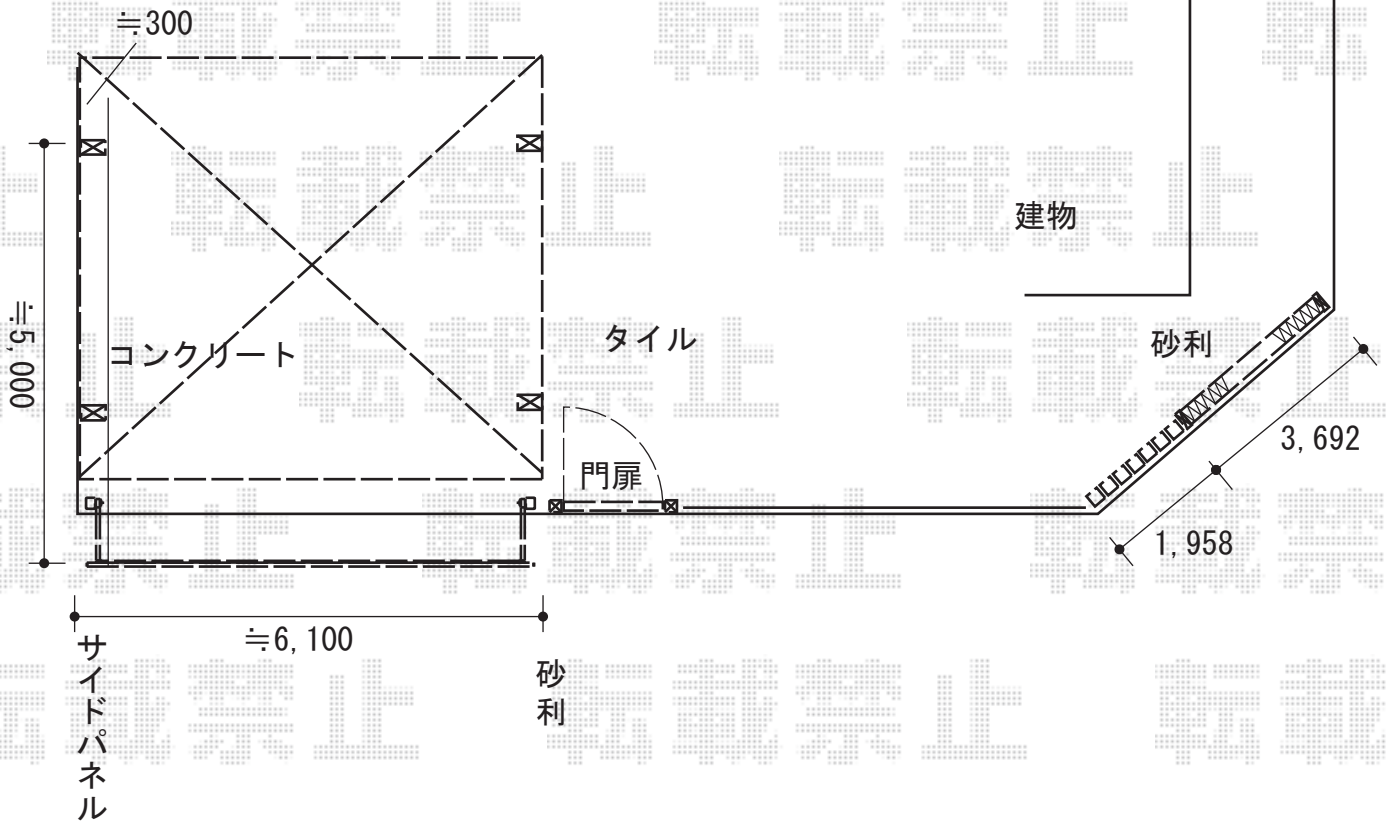

エクステリア商品 施工概略図

図面はイメージとなります。
正式な設置位置は施工当日
現場合わせにて。

LIXIL (TOEX) ワイドオーバードアS3型 マテリアルカラー 電動式
本体 (W×H) = (5,950mm × 1,200mm)
色 : シャイングレー+クリエラスク
柱仕様 : ハイルーフ柱仕様 (有効通過高2,150mm)
駆動 : 2モーター駆動/AC100V結線用柱仕様
リモコン : 標準2個入り

LIXIL (TOEX) オーバードア用 リモコン送信器 PD-C3型 (追加用)
数量 : 1セット

LIXIL フーゴF (フラットスタイル) ワイド 積雪~20cm対応
幅= 6,007mm
奥行= 5,002mm
色 : シャイングレー
屋根材 : ポリカーボネート (クリアブルー)
柱仕様 : ロング柱28仕様 (有効高 約2,800mm)

LIXIL [外観左側] フーゴF (フラットスタイル) ワイド サイドパネル
奥行サイズ : L54用
高さ= 3段 *台形+H800+800
色 : シャイングレー
パネル材 : ポリカーボネート (クリアマット・すりガラス調)
柱仕様 : ロング柱25仕様/間柱1本

LIXIL (TOEX) ジョーナ門扉 B3型 片開き マテリアルカラー 柱使用
扉幅 = 800mm
扉高 = 1,200mm
色 : シャイングレー+クリエラスク
錠 : シリンダーRD錠
開き : 内開き

LIXIL (TOEX) アルシャインII H型 Cタイプ ノンレール 片開き 390S
開口幅= 3,692mm
全幅= 3,808mm
たたみ幅= 625mm
高さ= 1,250mm
色 : シャイングレー+クリエラスク
キャスター数 : 3箇所
落棒数 : 3本

ヨド物置 エルモ 一般型 2220×820×2122
間口= 2,220mm
奥行= 820mm
高さ= 2,122mm
色 : DW (ダークウッド)
屋根タイプ : 標準型
耐荷重タイプ : 一般型
数量 : 1台

2015-7-289529

担当者

酒井