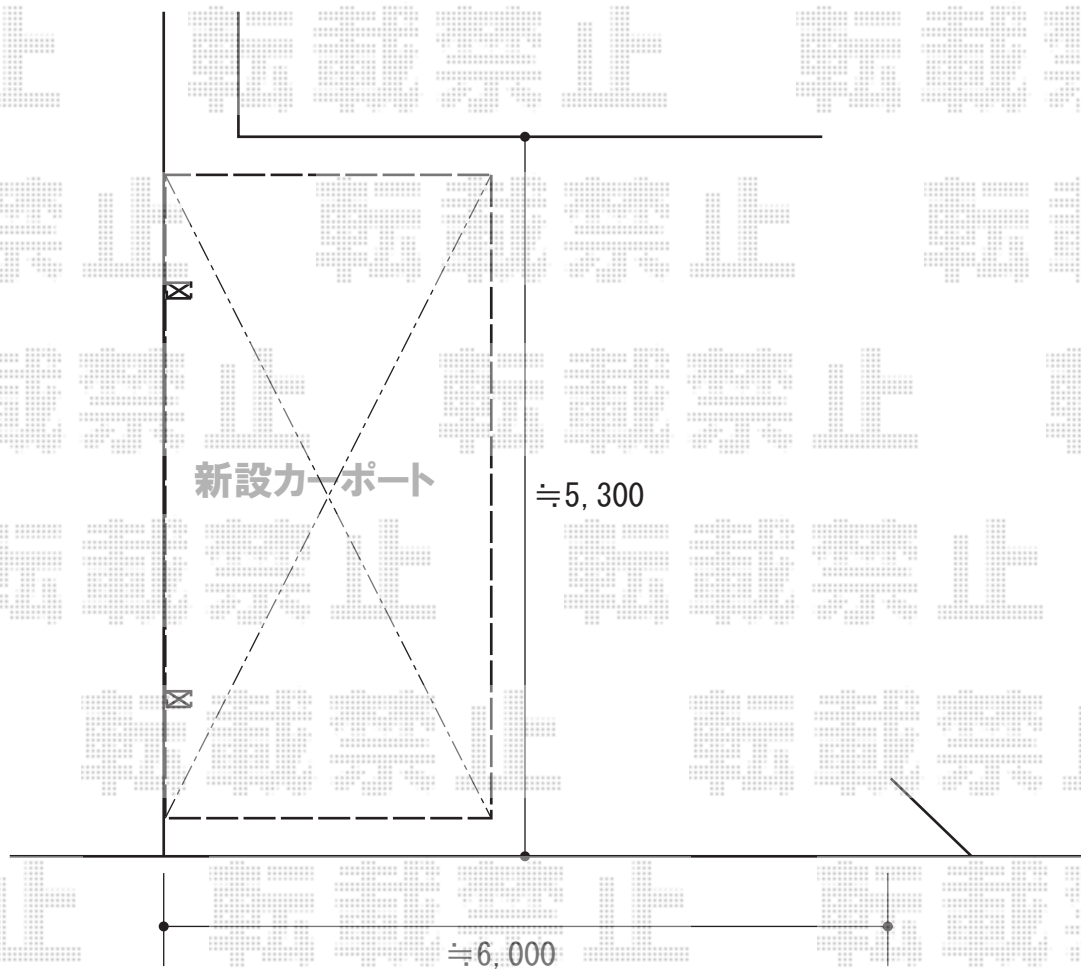

カーポート 施工概略図

LIXIL ネスカR (ラウンドスタイル) 積雪~20cm対応
幅=2,701mm
奥行=4,980mm
色 : シャイングレー
屋根材 : 熱線吸収ポリカーボネート (ブルーマットS・すりガラス調)
柱仕様 : 標準柱仕様 (有効高 約2,200mm)

LIXIL ネスカR 着脱式サポート 標準用 2本入り×1セット
色 : シャイングレー

2015-7-289555

担当者

酒井