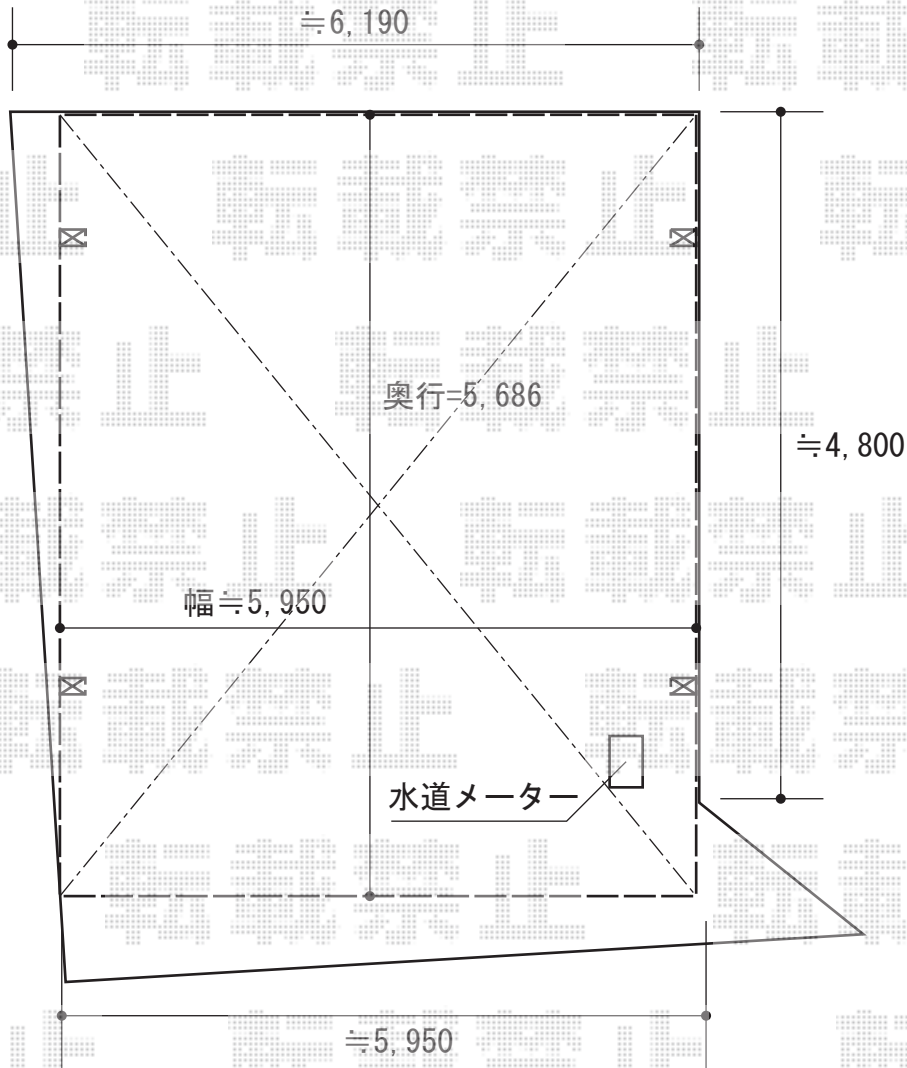

カーポート 施工概略図

LIXIL ネスカR (ラウンドスタイル) ワイド 積雪~20cm対応  
幅= 6,060mm  
奥行= 5,686mm  
色: シャイングレー  
屋根材: 熱線吸収ポリカーボネート (ブルーマットS・すりガラス調)  
柱仕様: ロング柱25仕様 (有効高 約2,500mm)

2015-7-289556

担当者

酒井