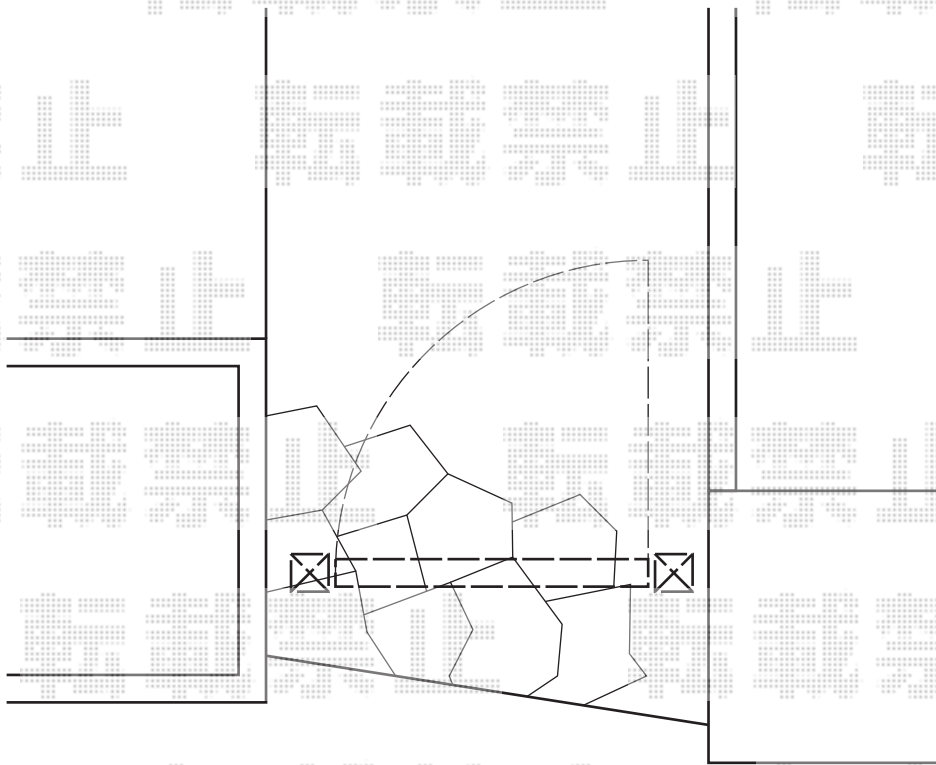

# 門扉 施工概略図

YKK AP エクスライン門扉1型 片開き 門柱使用  
扉幅 = 900mm  
扉高 = 1,000mm  
色 : カームブラック  
錠 : ハンドル錠E8型  
開き : 内開き

2015-7-289572

担当者

伊野

**エクスショップ**

現場状況や作図制限により概略図の内容と多少の違いが生じることがございます。  
施工時は、現場優先とさせて頂きたく思いますので、お立会い頂き、最終のご指示のほど、何卒、宜しくお願致します。  
全ての著作権はエクスショップに帰属します。当社とのお取引目的以外の使用・複製・転載は如何なる場合も禁止しております。