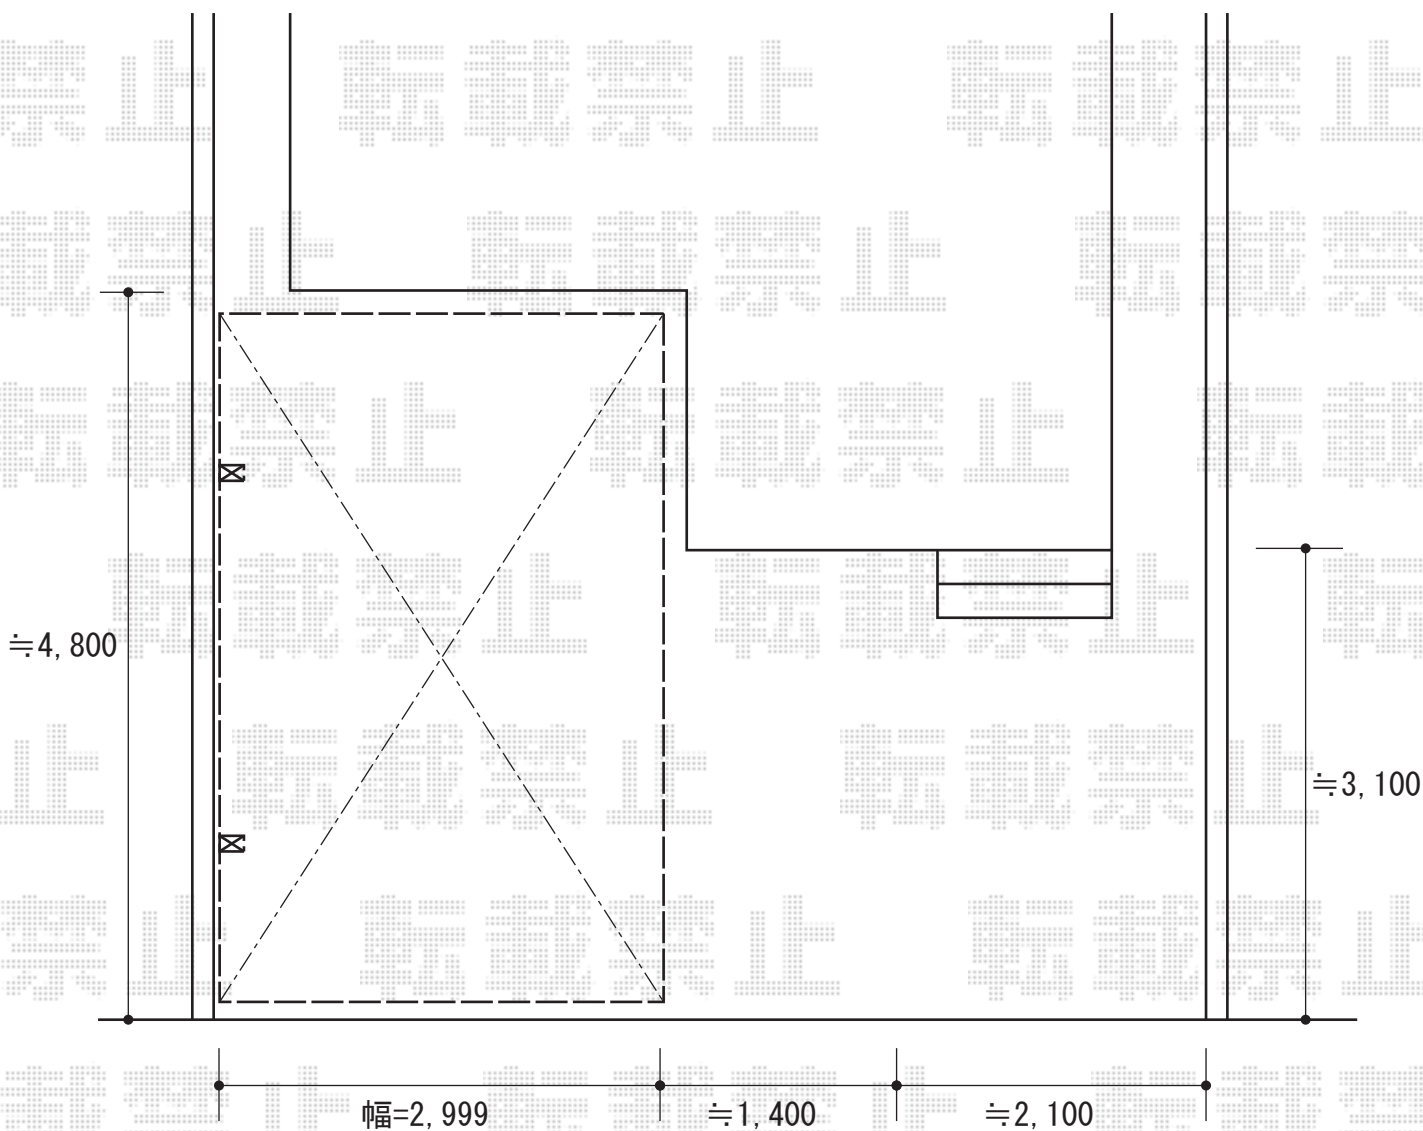

# カーポート工事 施工概略図

LIXIL ネスカR (ラウンドスタイル) 積雪~20cm対応  
幅= 2,999mm  
奥行= 4,980mm  
色: シャイングレー  
屋根材: ポリカーボネート (クリアブルー)  
柱仕様: ロング柱25仕様 (有効高 約2,500mm)

2015-7-289592

担当者

赤松