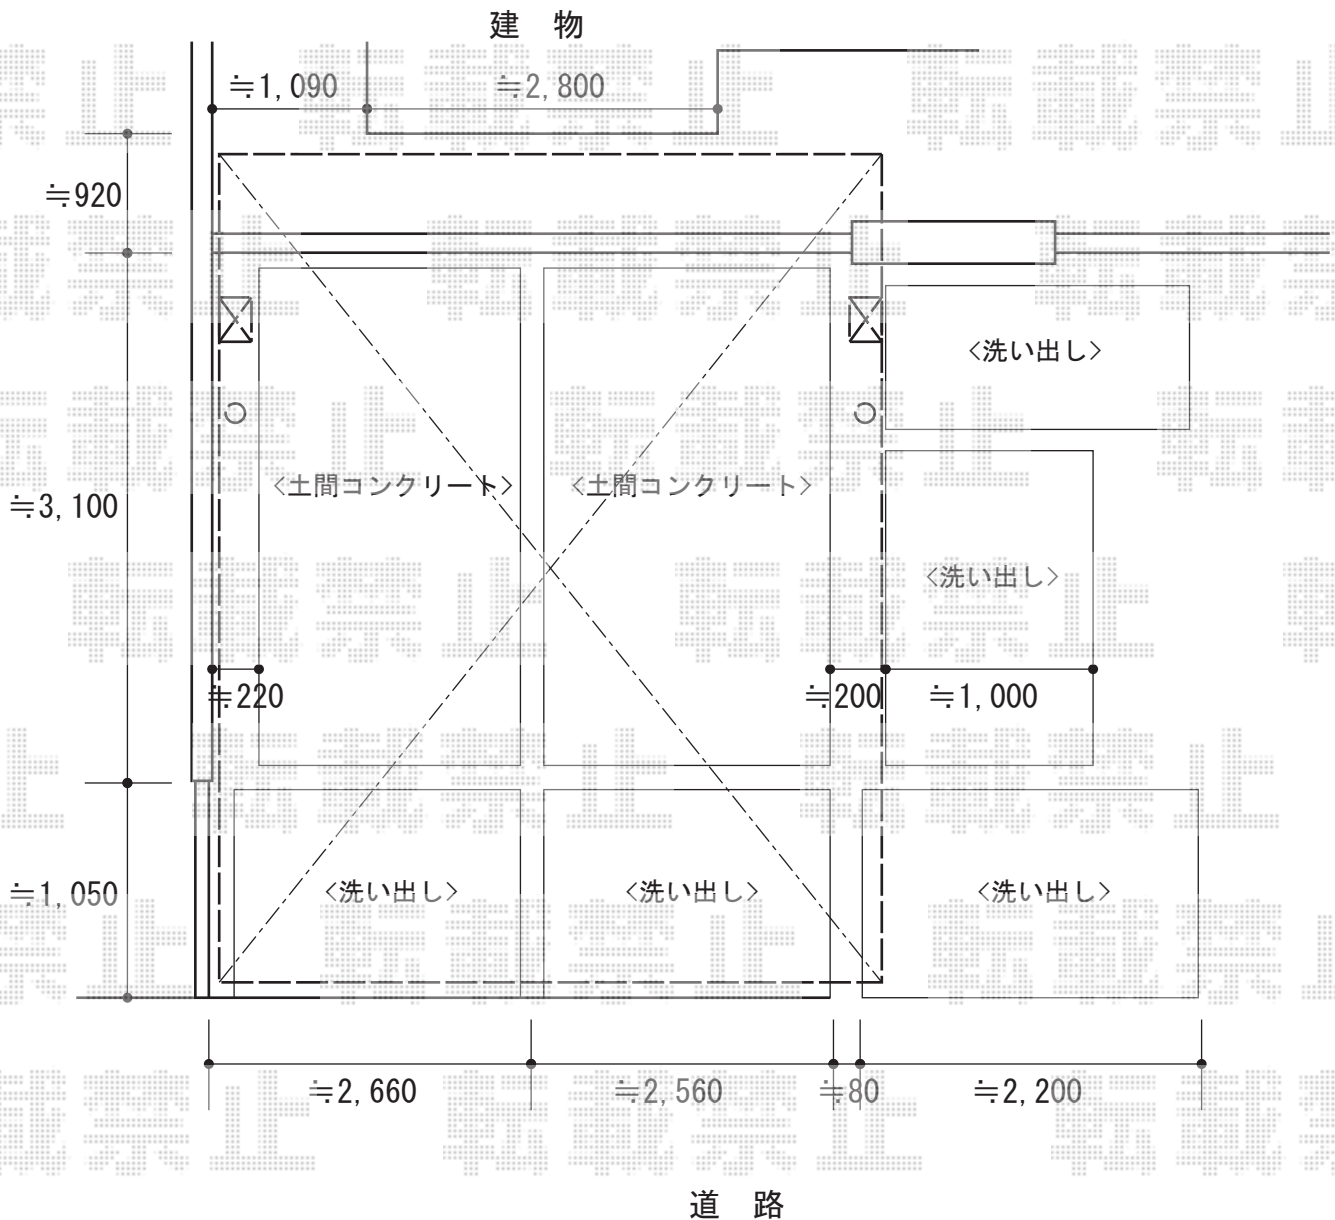

カーポート工事 施工概略図

三協アルミ 4Gワイド マテリアルカラー 積雪~20cm対応  
 幅= 5,389mm  
 奥行= 5,003mm  
 色: サンシルバー + トラッドパイン  
 屋根材: 熱線遮断FRP板 (かすみ調)  
 柱仕様: ロング柱仕様 (2,350mm)

2015-7-289593	担当者	松本
---------------	-----	----