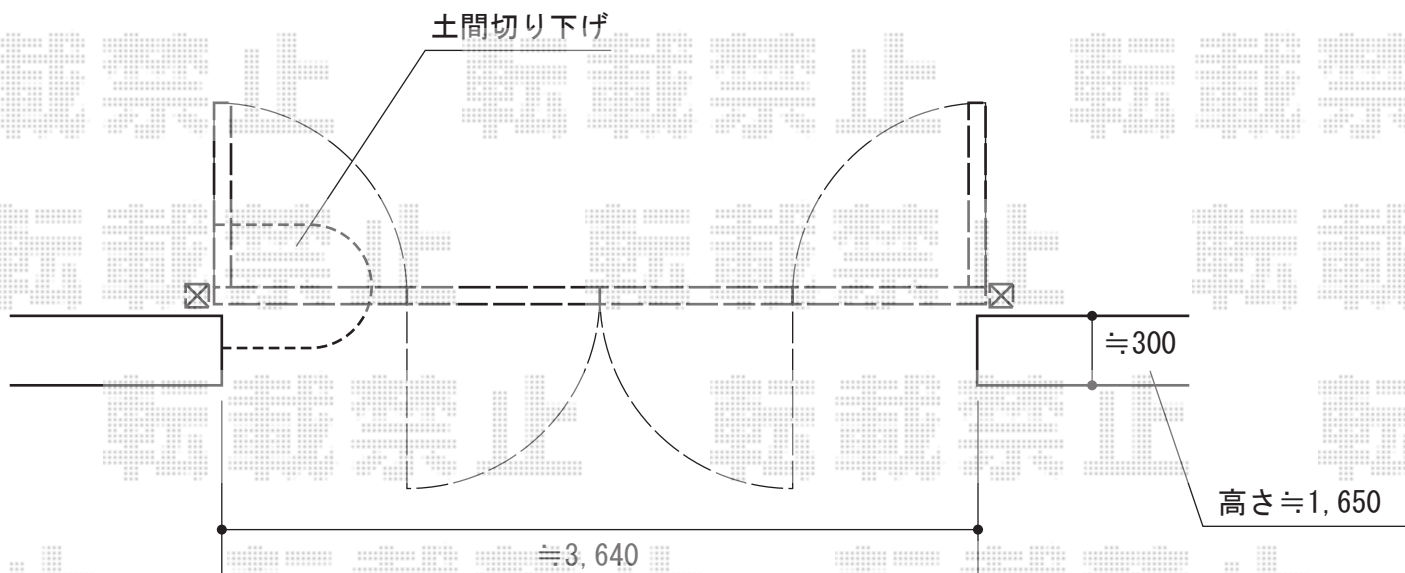

# 門扉 施工概略図

LIXIL (TOEX) ライシス門扉 2型 細たて棧 4枚折戸 柱使用※キャスター2個付  
扉1枚 (W×H) = (900・900・900・900mm×1,200mm)  
色：オータムブラウン  
錠：シリンダーRD錠 (色：ナチュラルシルバー)  
開き：外内開き

建物側

2015-7-289603

担当者

伊野

エクスショップ

現場状況や作図制限により概略図の内容と多少の違いが生じることがございます。  
施工時は、現場優先とさせて頂きたく思いますので、お立会い頂き、最終のご指示のほど、何卒、宜しくお願ひ致します。  
全ての著作権はエクスショップに帰属します。当社とのお取引目的以外の使用・複製・転載は如何なる場合も禁止しております。