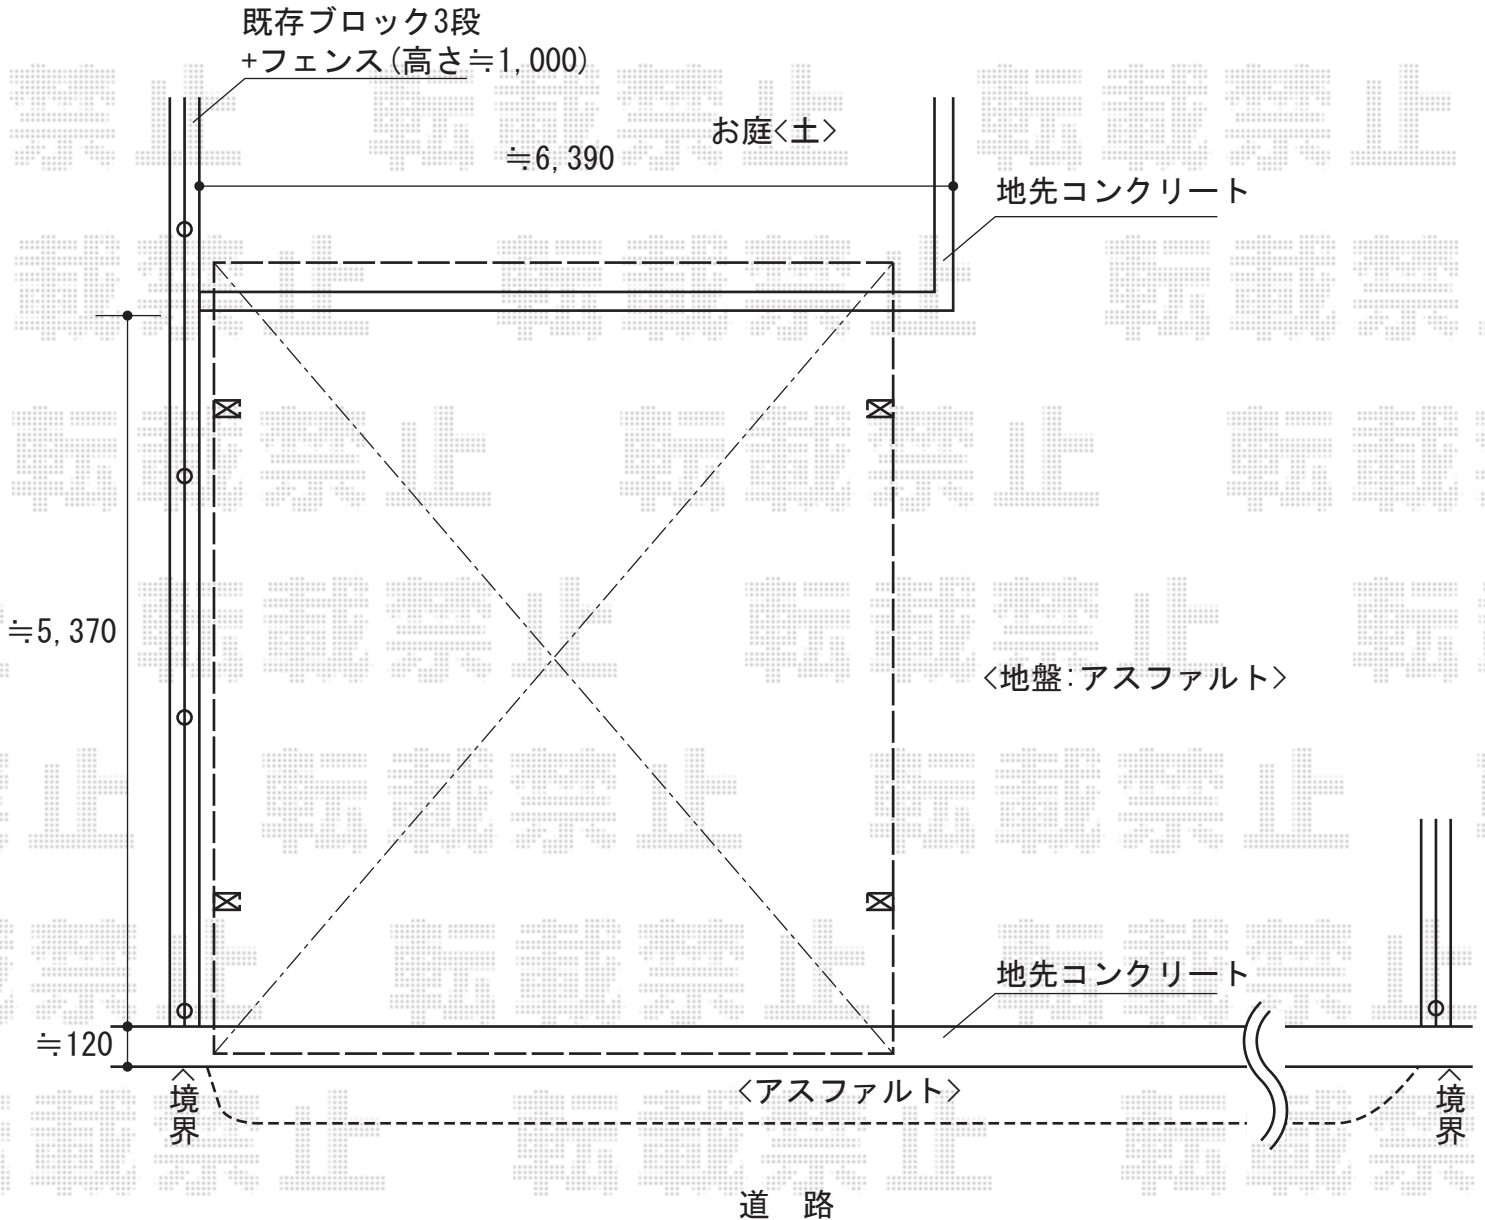

カーポート 施工概略図

LIXIL(トステム) テールポートシグマIII ワイド 積雪~20cm対応
幅= 6,053mm
奥行= 5,686mm
色: ブロンズ
屋根材: 熱線吸収アクアポリカーボネート (ライトブルー)
柱仕様: ロング柱23仕様 (有効高 約2,300mm)

2015-7-289656

担当者

酒井