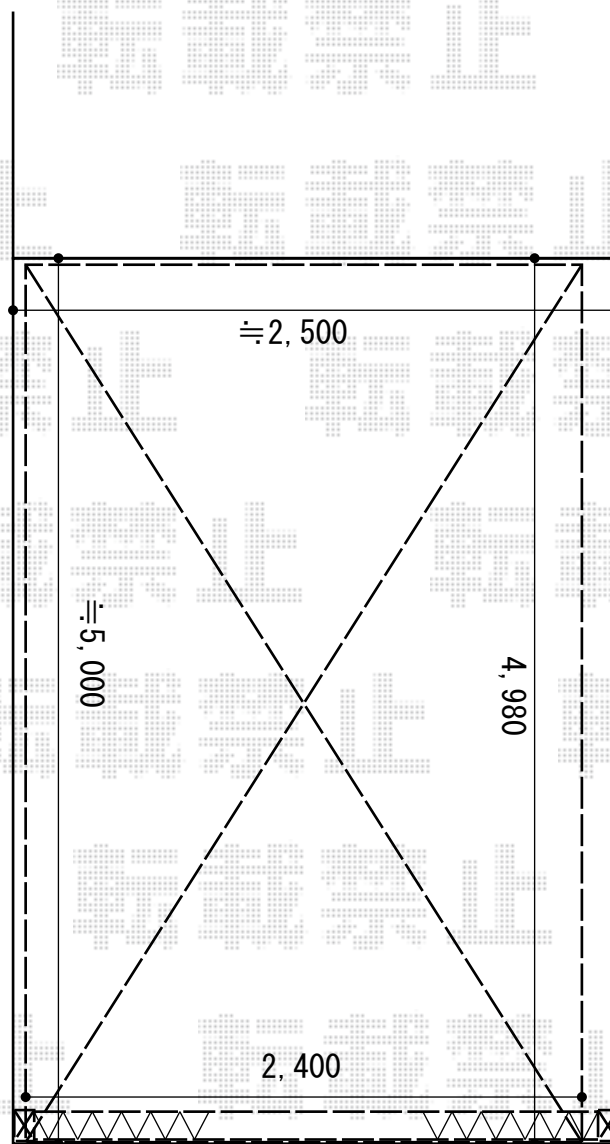

カーゲート・カーポート 施工概略図

Value Select トリップゲート RB型 ノンレール 片開き 27S

開口幅= 2,625mm

全幅= 2,725mm

たたみ幅= 320.5mm

高さ= 1,200mm

色： ダークブロンズ

キャスター数： 2箇所

落棒数： 1本

LIXIL ネスカR (ラウンドスタイル) 積雪~20cm対応

幅= 2,400mm

奥行= 4,980mm

色： オータムブラウン

屋根材： 熱線吸収ポリカーボネート (クリアマットS・すりガラス調)

柱仕様： ロング柱25仕様 (有効高 約2,500mm)

2015-7-289665