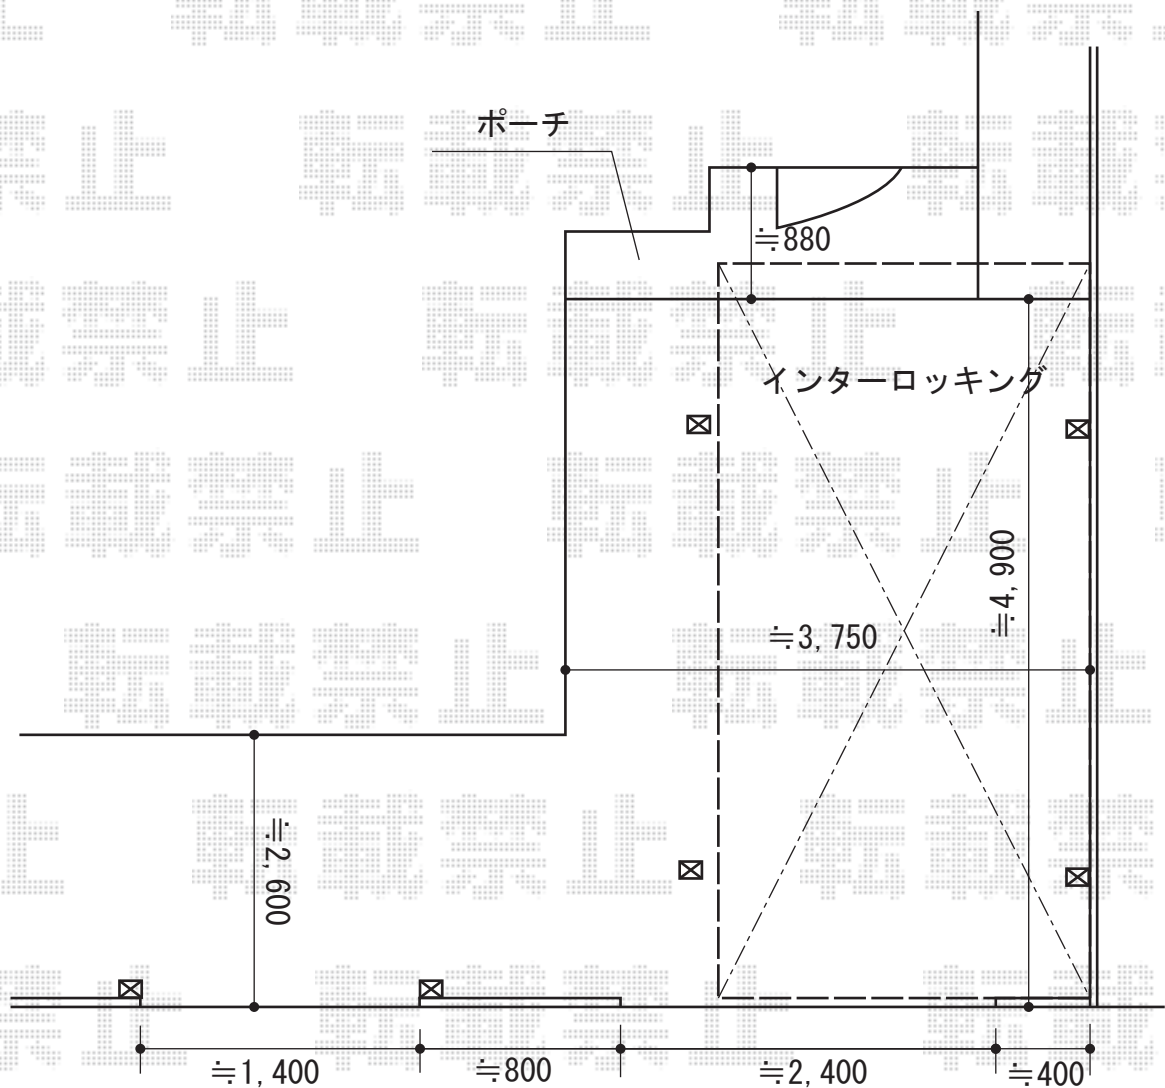

カーポート 施工概略図

Value Select プレシオスポート 積雪～20cm対応

幅= 2,700mm

奥行= 5,052mm

色： チャコールブラック

屋根材： 熱線遮断ポリカーボネート（スカイブルーマット調）

柱仕様： ハイルフ柱仕様（有効高 約2,250mm）

Value Select プレシオスポート 着脱式補助柱 標準・ハイルフ兼用 2本入り×1セット

色： チャコールブラック

2015-7-289673

担当者

酒井