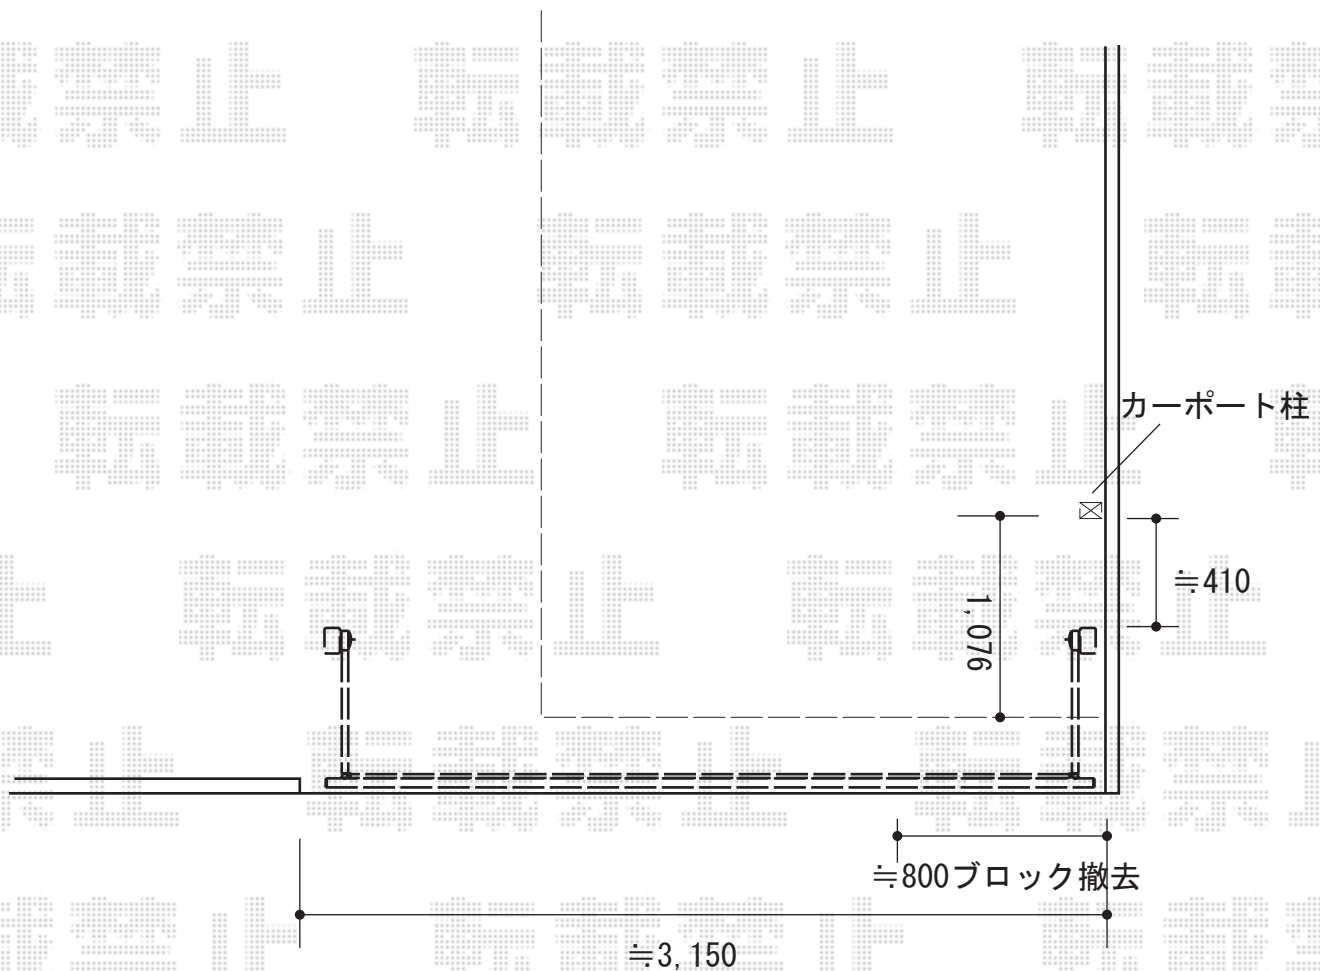

カーゲート 施工概略図

LIXIL (TOEX) オーバードアS2型 手動式
本体 (W×H) = (2,950mm × 1,200mm)
色 : ブラック
柱仕様 : 標準柱仕様 (有効通過高1,850mm)
駆動 : 手動式

2015-7-289673

担当者

酒井