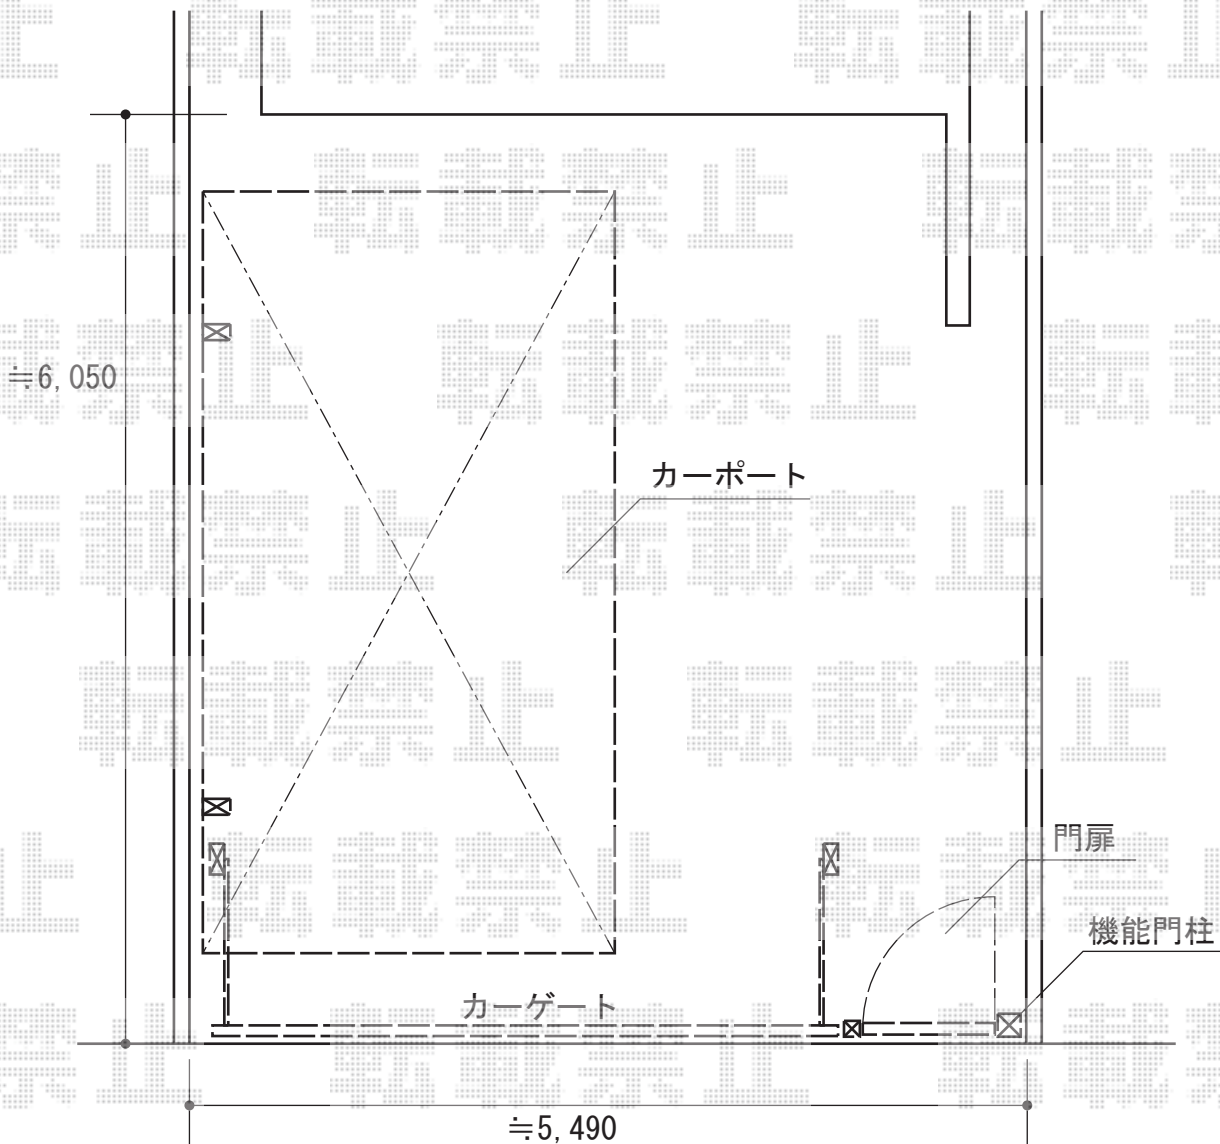

カーポート・カーゲート・機能門柱・門扉 施工概略図

LIXIL ネスカR (ラウンドスタイル) 積雪~20cm対応
 幅= 2,701mm
 奥行= 4,980mm
 色: シャイングレー
 屋根材: 熱線吸収ポリカーボネート (ブルーマットS・すりガラス調)
 柱仕様: ロング柱25仕様 (有効高 約2,500mm)

LIXIL (TOEX) ライシス門扉 2型 細たて棧 片開き 機能門柱接続仕様
 扉1枚 (W×H) = (900mm×1,200mm)
 色: シャイングレー
 錠: シリンダーRD錠
 開き: 内開き

LIXIL (TOEX) ワイドオーバードアS2型 電動式
 本体 (W×H) = (4,150mm×1,200mm)
 色: シャイングレー
 柱仕様: ハイルフ柱仕様 (有効通過高2,150mm)
 駆動: 1モーター外観左側駆動/AC100V結線用柱仕様
 リモコン: 標準2個入

LIXIL (TOEX) ファンクションユニット ウィルモダンスリム
 柱セット: サイン照明付き・インターホン用 (色: シャイングレー)
 インターホンカバー: インターホンカバーB (色: シャイングレー)
 ポスト: スリム縦型ポスト (錠無し) (色: シャイングレー)
 サイン: ガラスサイン (クリア) /パターン集選択タイプ
 追加部材: トランス電源ユニット
 門柱部材: 片開き用AMP受け門柱H12 (色: シャイングレー)
 門柱部材: 門扉取付部品
 門柱部材: 片開き用錠受け部材H12用