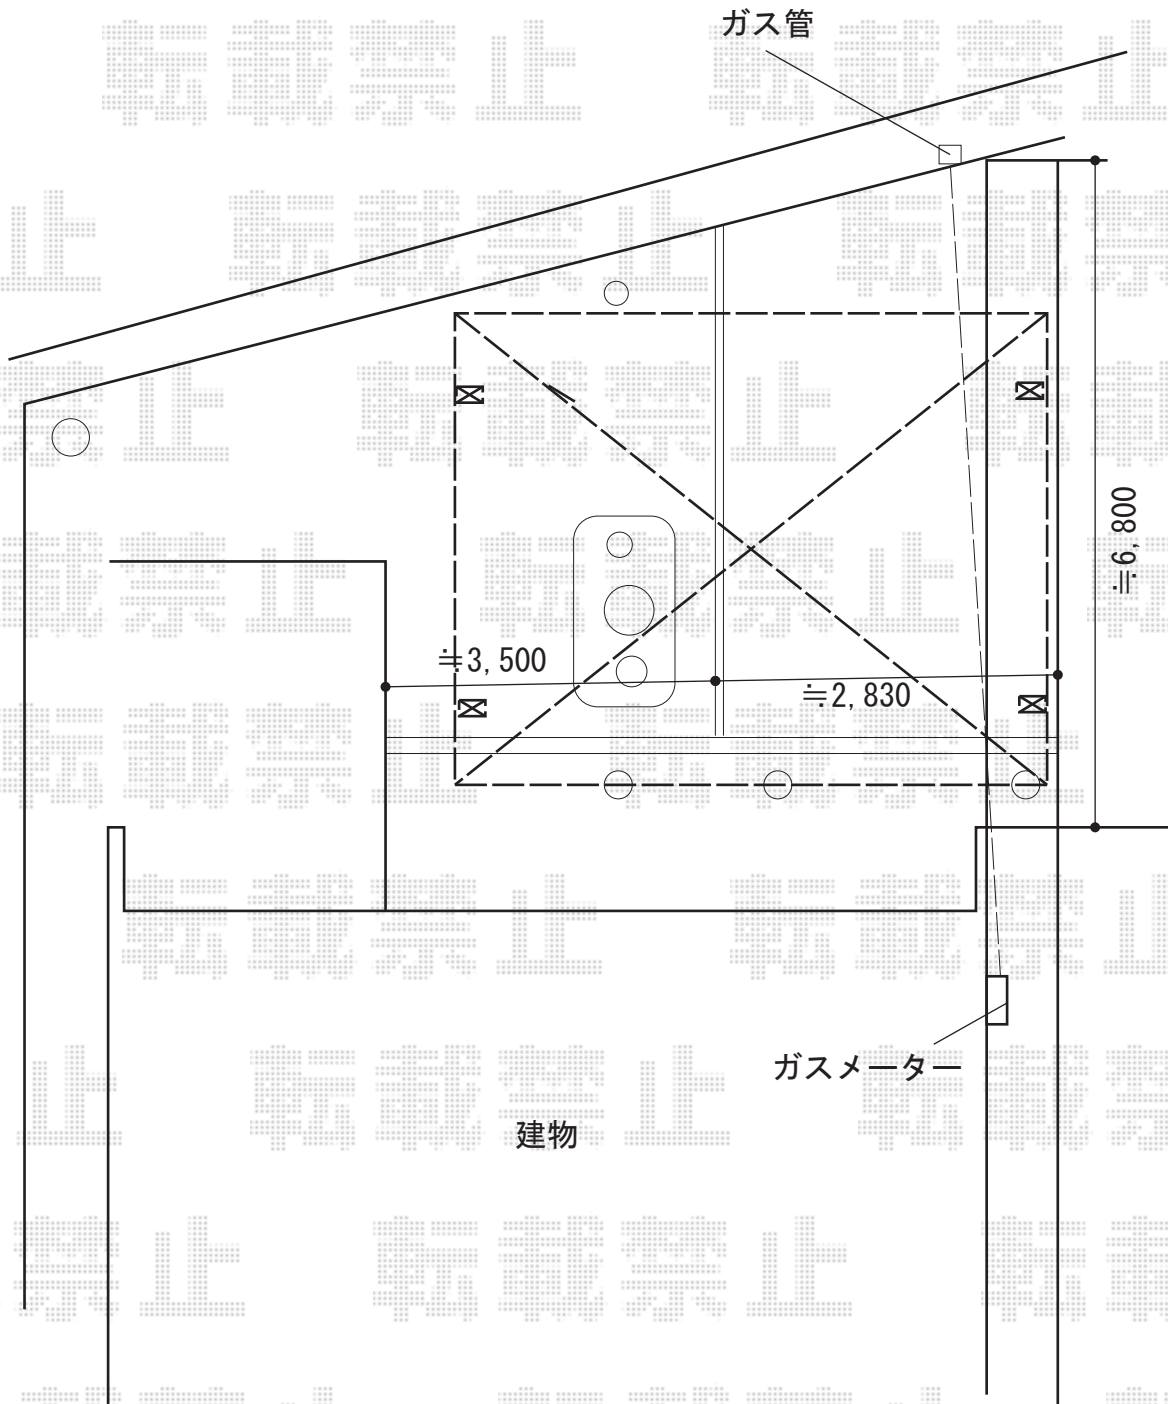

カーポート 施工概略図

LIXIL ネスカF (フラットスタイル) ワイド 積雪~20cm対応
幅= 6,007mm
奥行= 5,002mm
色: ナチュラルシルバー
屋根材: ポリカーボネート (クリアマット・すりガラス調)
柱仕様: ロング柱25仕様 (有効高 約2,500mm)

2015-7-289715	担当者	松本
---------------	-----	----