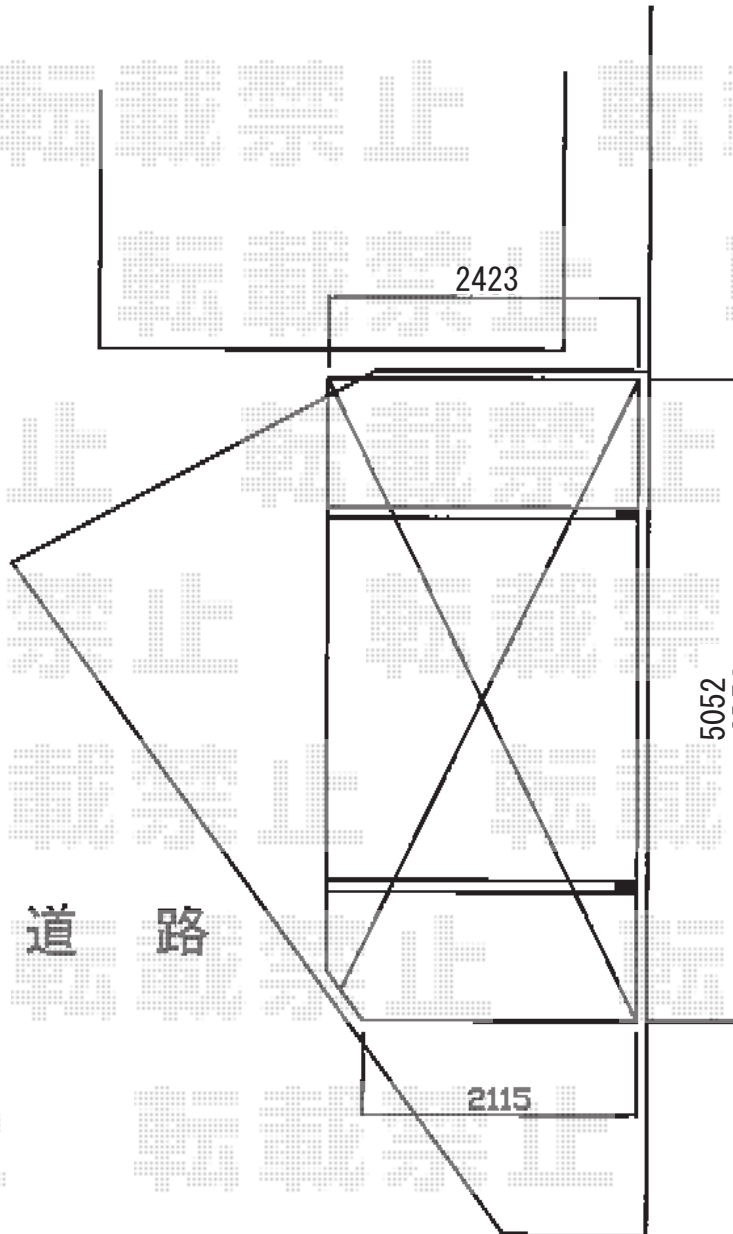

カーポート 施工概略図

YKK AP エフルージュグラン 積雪～20cm対応
幅= 2,423mm
奥行= 5,052mm
色： プラチナステン
屋根材： 熱線遮断ポリカーボネート(クリアマット)
柱仕様： ハイルーフ柱仕様 (有効高 約2,350mm)

YKK AP エフルージュグラン 変形敷地対応セット
部分斜め切詰用側枠： 1セット
母屋補強材： 2セット

2015-7-289721

担当者

酒井