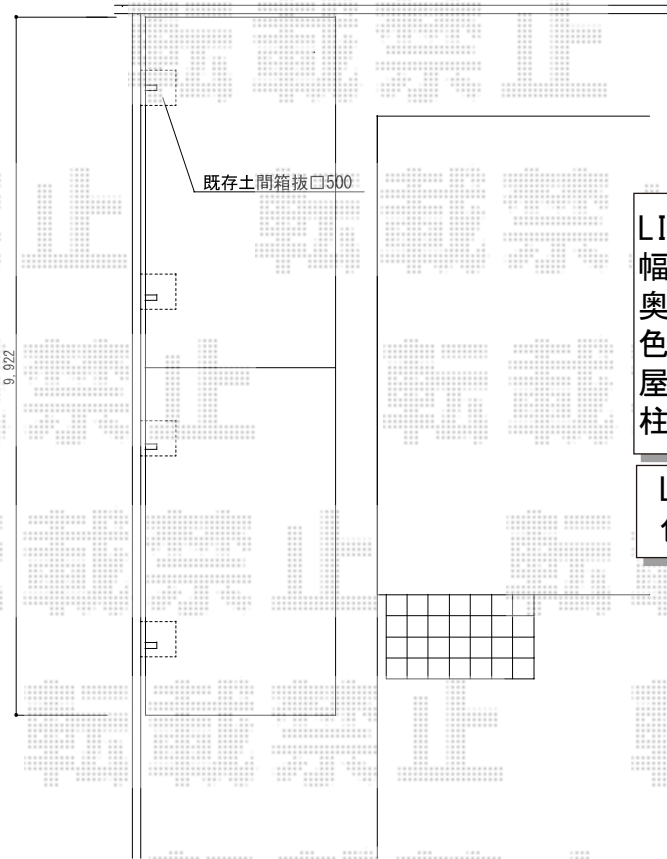

カーポート 施工概略図

LIXIL ネスカR (ラウンドスタイル) 縦連棟 積雪~20cm対応  
 幅= 2,701mm  
 奥行= 9,922mm  
 色 : ナチュラルシルバー  
 屋根材 : 熱線吸収ポリカーボネート (ブルーマットS・すりガラス調)  
 柱仕様 : 標準柱仕様 (有効高 約2,200mm)

LIXIL ネスカR 着脱式サポート 標準柱(H22)用 2本入り×2セット  
 色 : ナチュラルシルバー