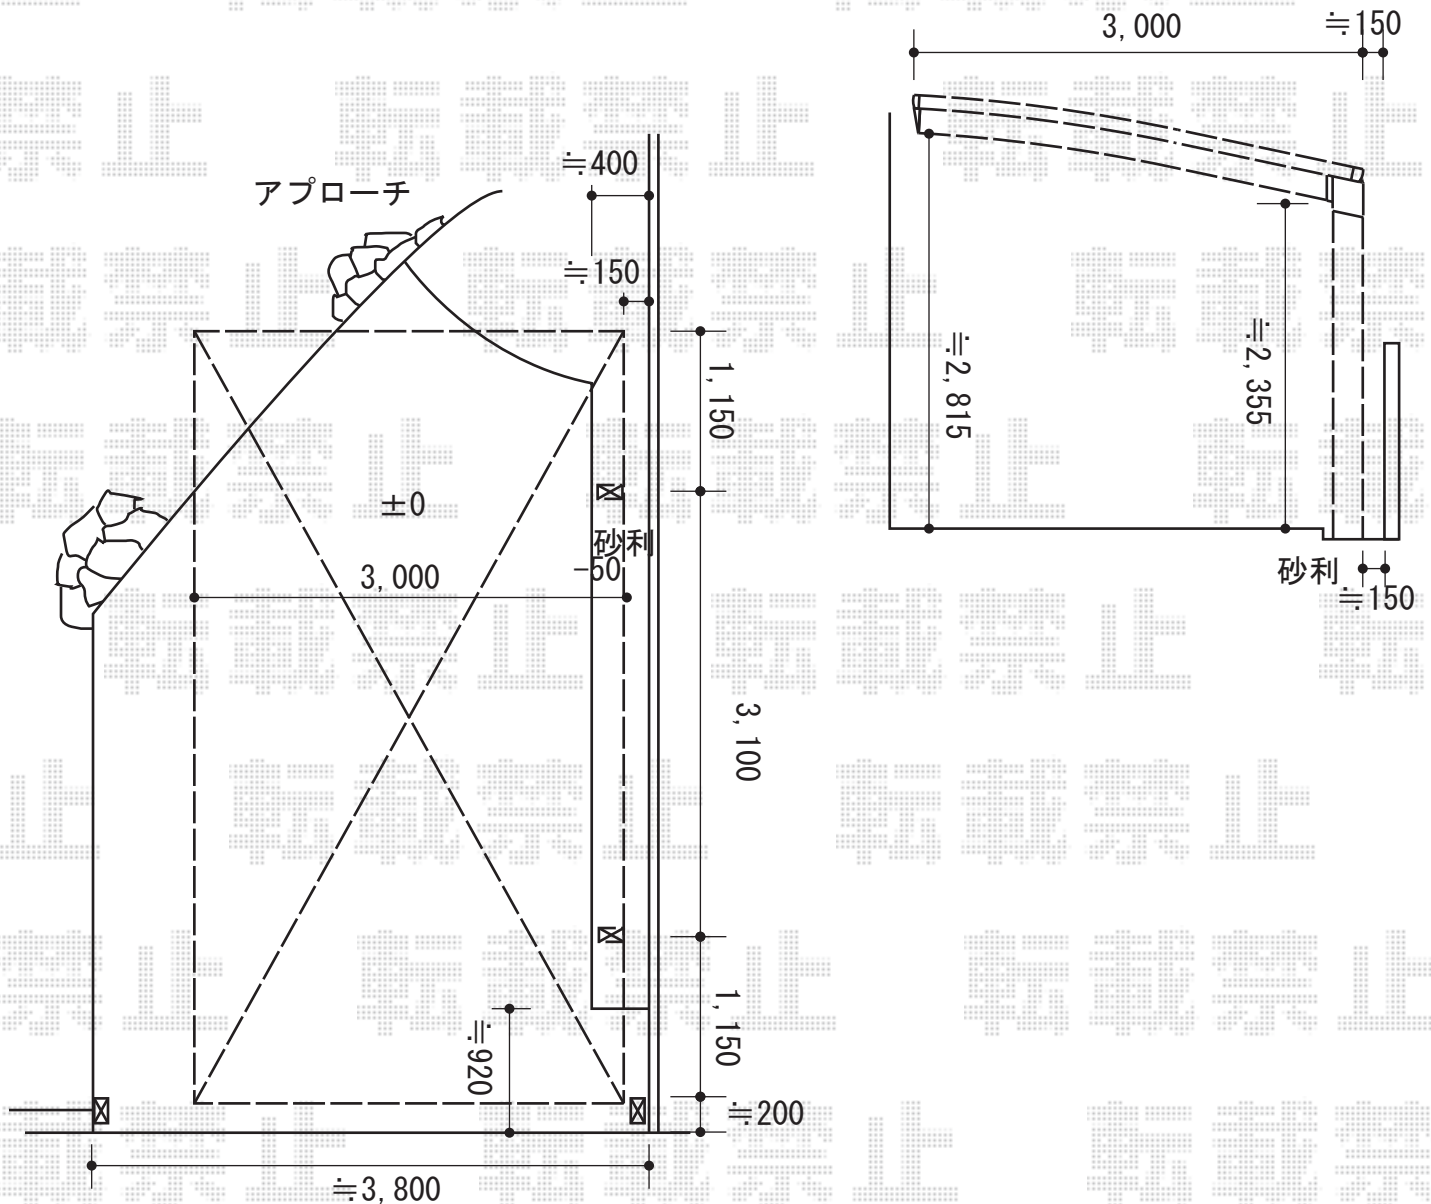

カーポート 施工概略図

YKK AP レイナポートグラン 積雪~20cm対応  
 幅= 3,000mm  
 奥行= 5,400mm  
 色: プラチナステン  
 屋根材: 熱線遮断ポリカーボネート(クリアマット)  
 柱仕様: ハイルフ柱仕様(有効高 約2,350mm)

2015-7-289832	担当者	酒井
---------------	-----	----