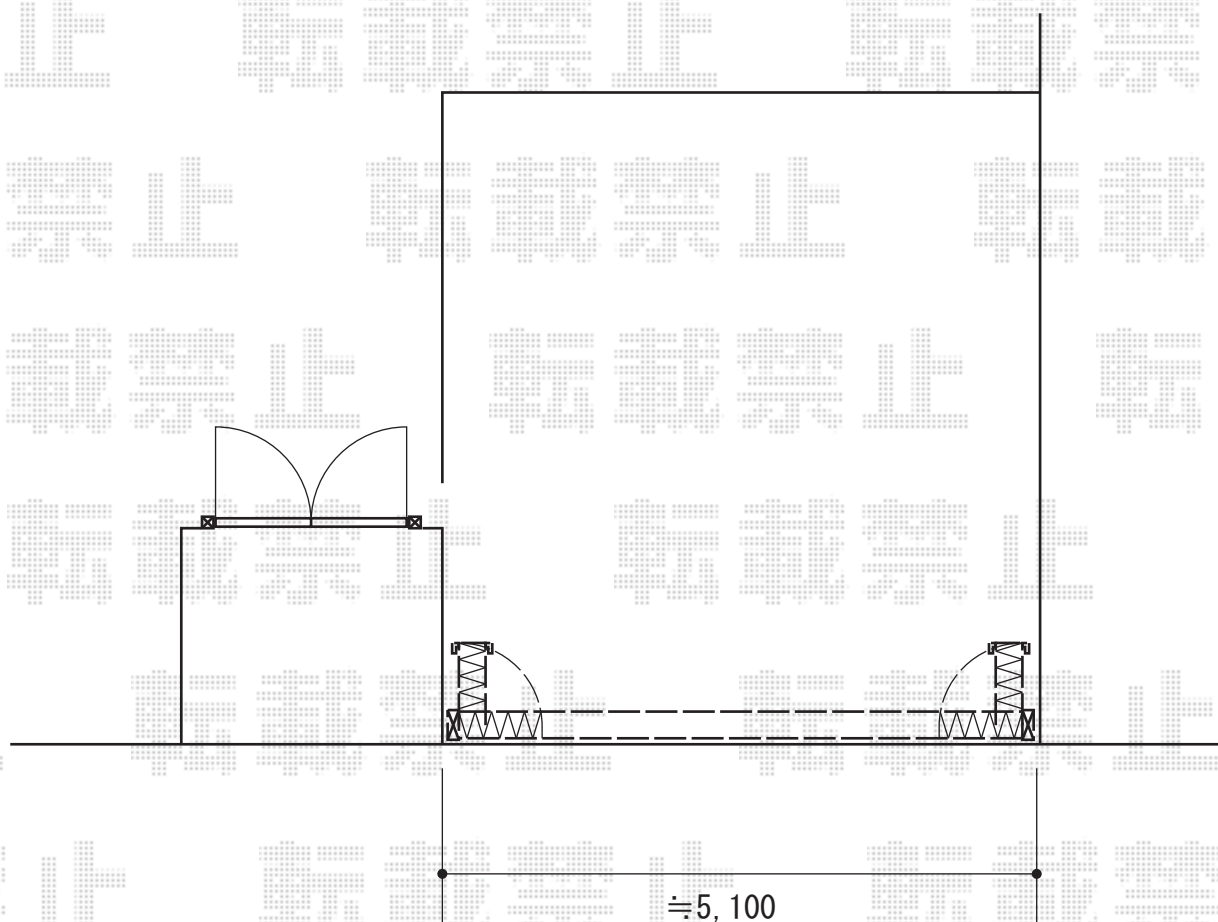

カーゲート工事 施工概略図

Value Select トリップゲート RA型 ノンレール 両開き 54W (27S+27M)

開口幅= 5,247mm

全幅= 5,347mm

たたみ幅= 299mm×2

高さ= 1,182mm

色： ブラック

キャスター数： 4箇所

落棒数： 2本

2015-7-289836

担当者

伊野

エクスショップ

現場状況や作図制限により概略図の内容と多少の違いが生じることがございます。
施工時は、現場優先とさせて頂きたく思いますので、お立会い頂き、最終のご指示のほど、何卒、宜しくお願い致します。
全ての著作権はエクスショップに帰属します。当社とのお取引目的以外の使用・複製・転載は如何なる場合も禁止しております。