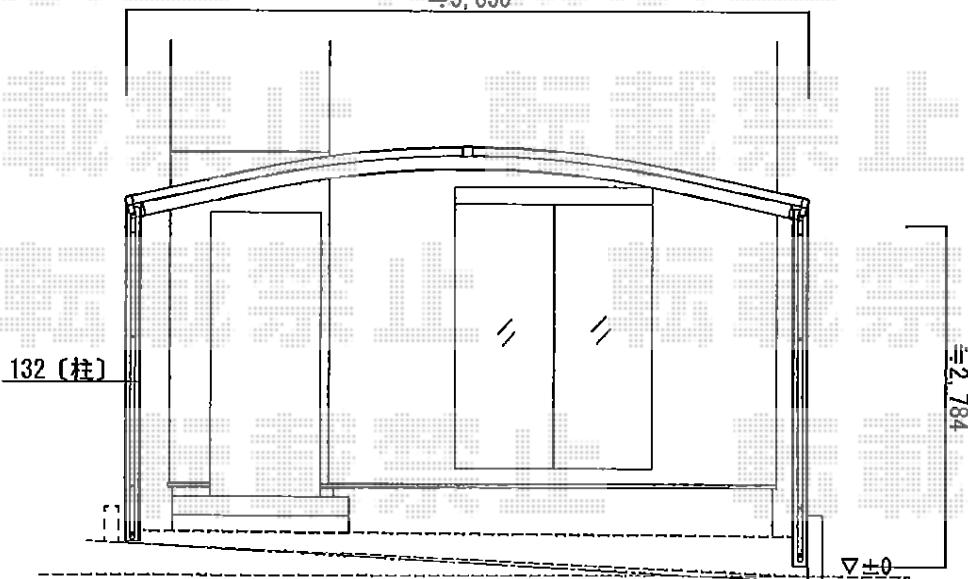

カーポート 施工概略図

LIXIL ネスカR (ラウンドスタイル) ワイド 積雪~20cm対応  
 幅= 6,060mm  
 奥行= 5,686mm  
 色: シャイングレー  
 屋根材: 熱線吸収ポリカーボネート (クリアマットS・すりガラス調)  
 柱仕様: ロング柱28仕様 (有効高 約2,800mm)

2015-7-289908

担当者

邑智