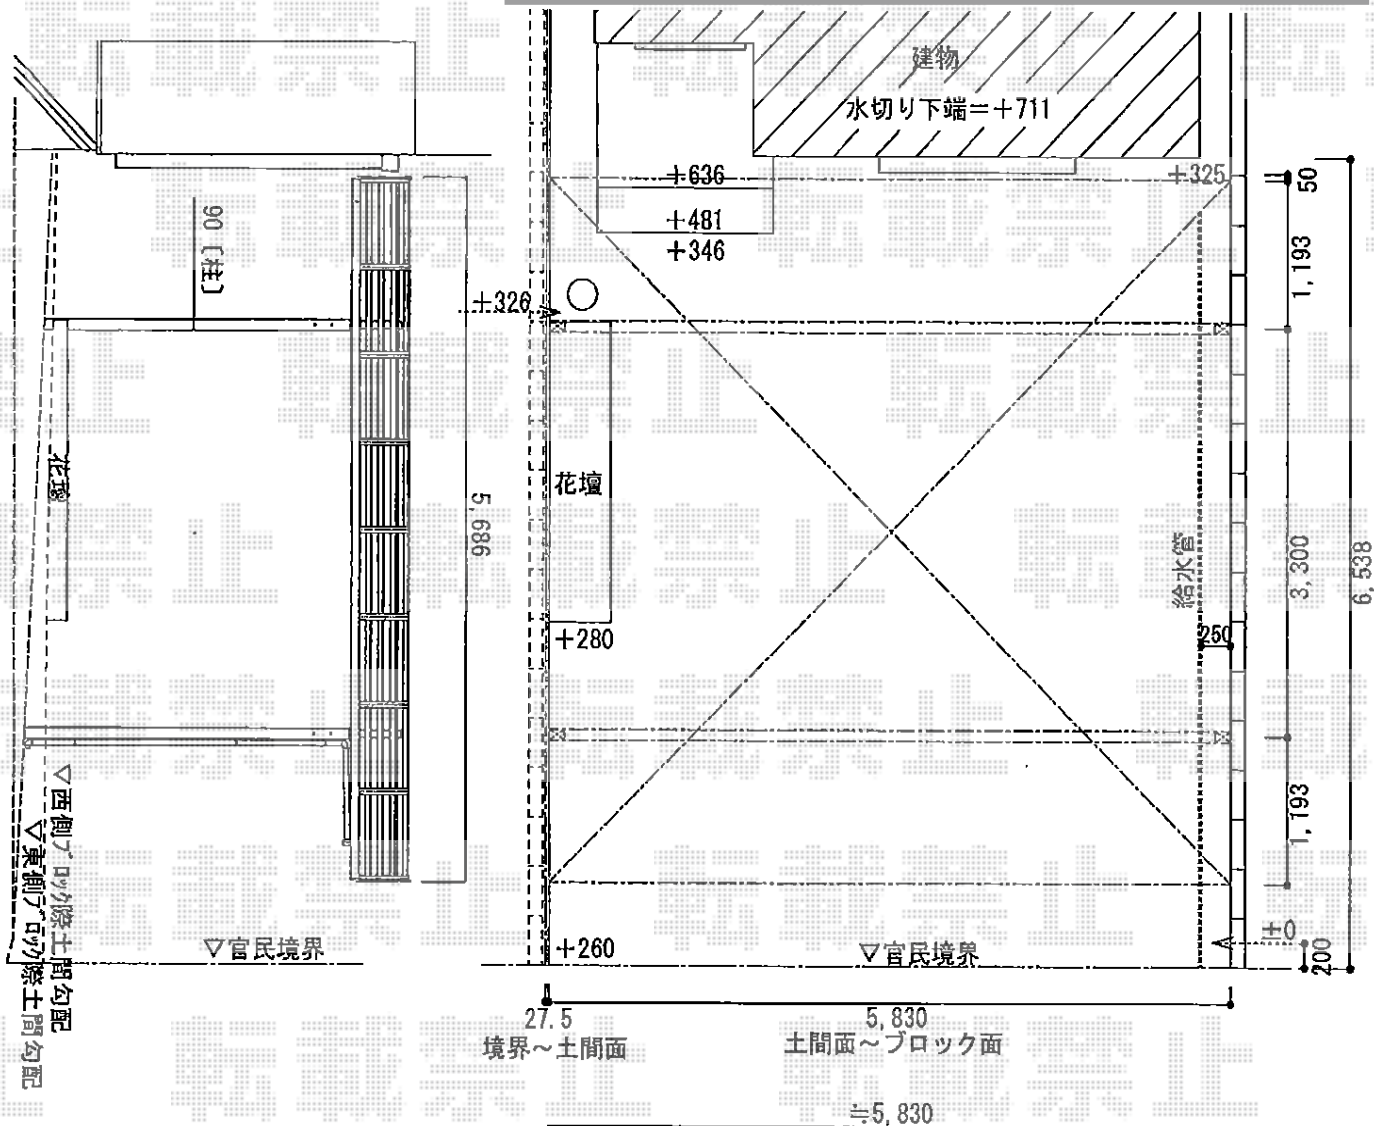

カーポート 施工概略図

LIXIL ネスカR (ラウンドスタイル) ワイド 積雪~20cm対応  
 幅= 6,060mm  
 奥行= 5,686mm  
 色: シャイングレー  
 屋根材: 熱線吸収ポリカーボネート (クリアマットS・すりガラス調)  
 柱仕様: ロング柱28仕様 (有効高 約2,800mm)

2015-7-289908

担当者

邑智