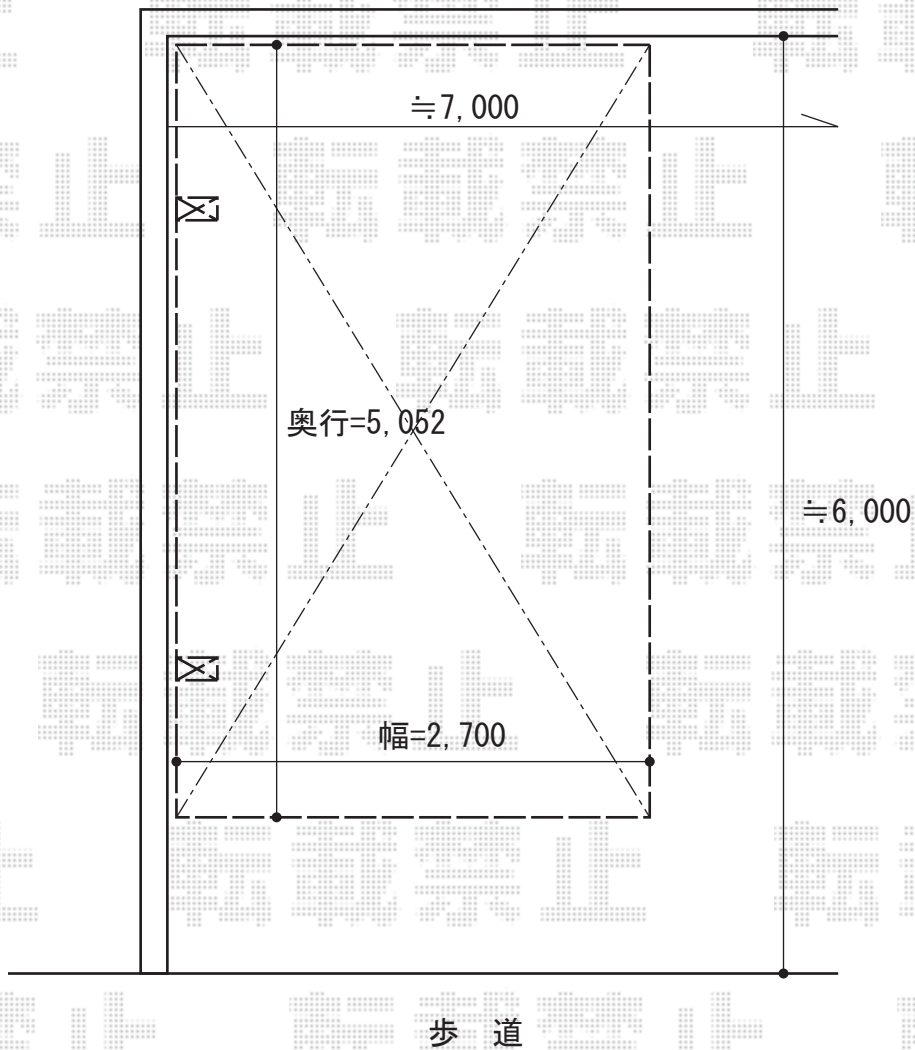

カーポート 施工概略図

Value Select プレシオスポーツ 積雪~20cm対応
幅= 2,700mm
奥行= 5,052mm
色 : ノーブルステン
屋根材 : ポリカーボネート (ガラスマット)
柱仕様 : 標準柱仕様 (有効高 約1,800mm)

2015-7-289939

担当者

酒井