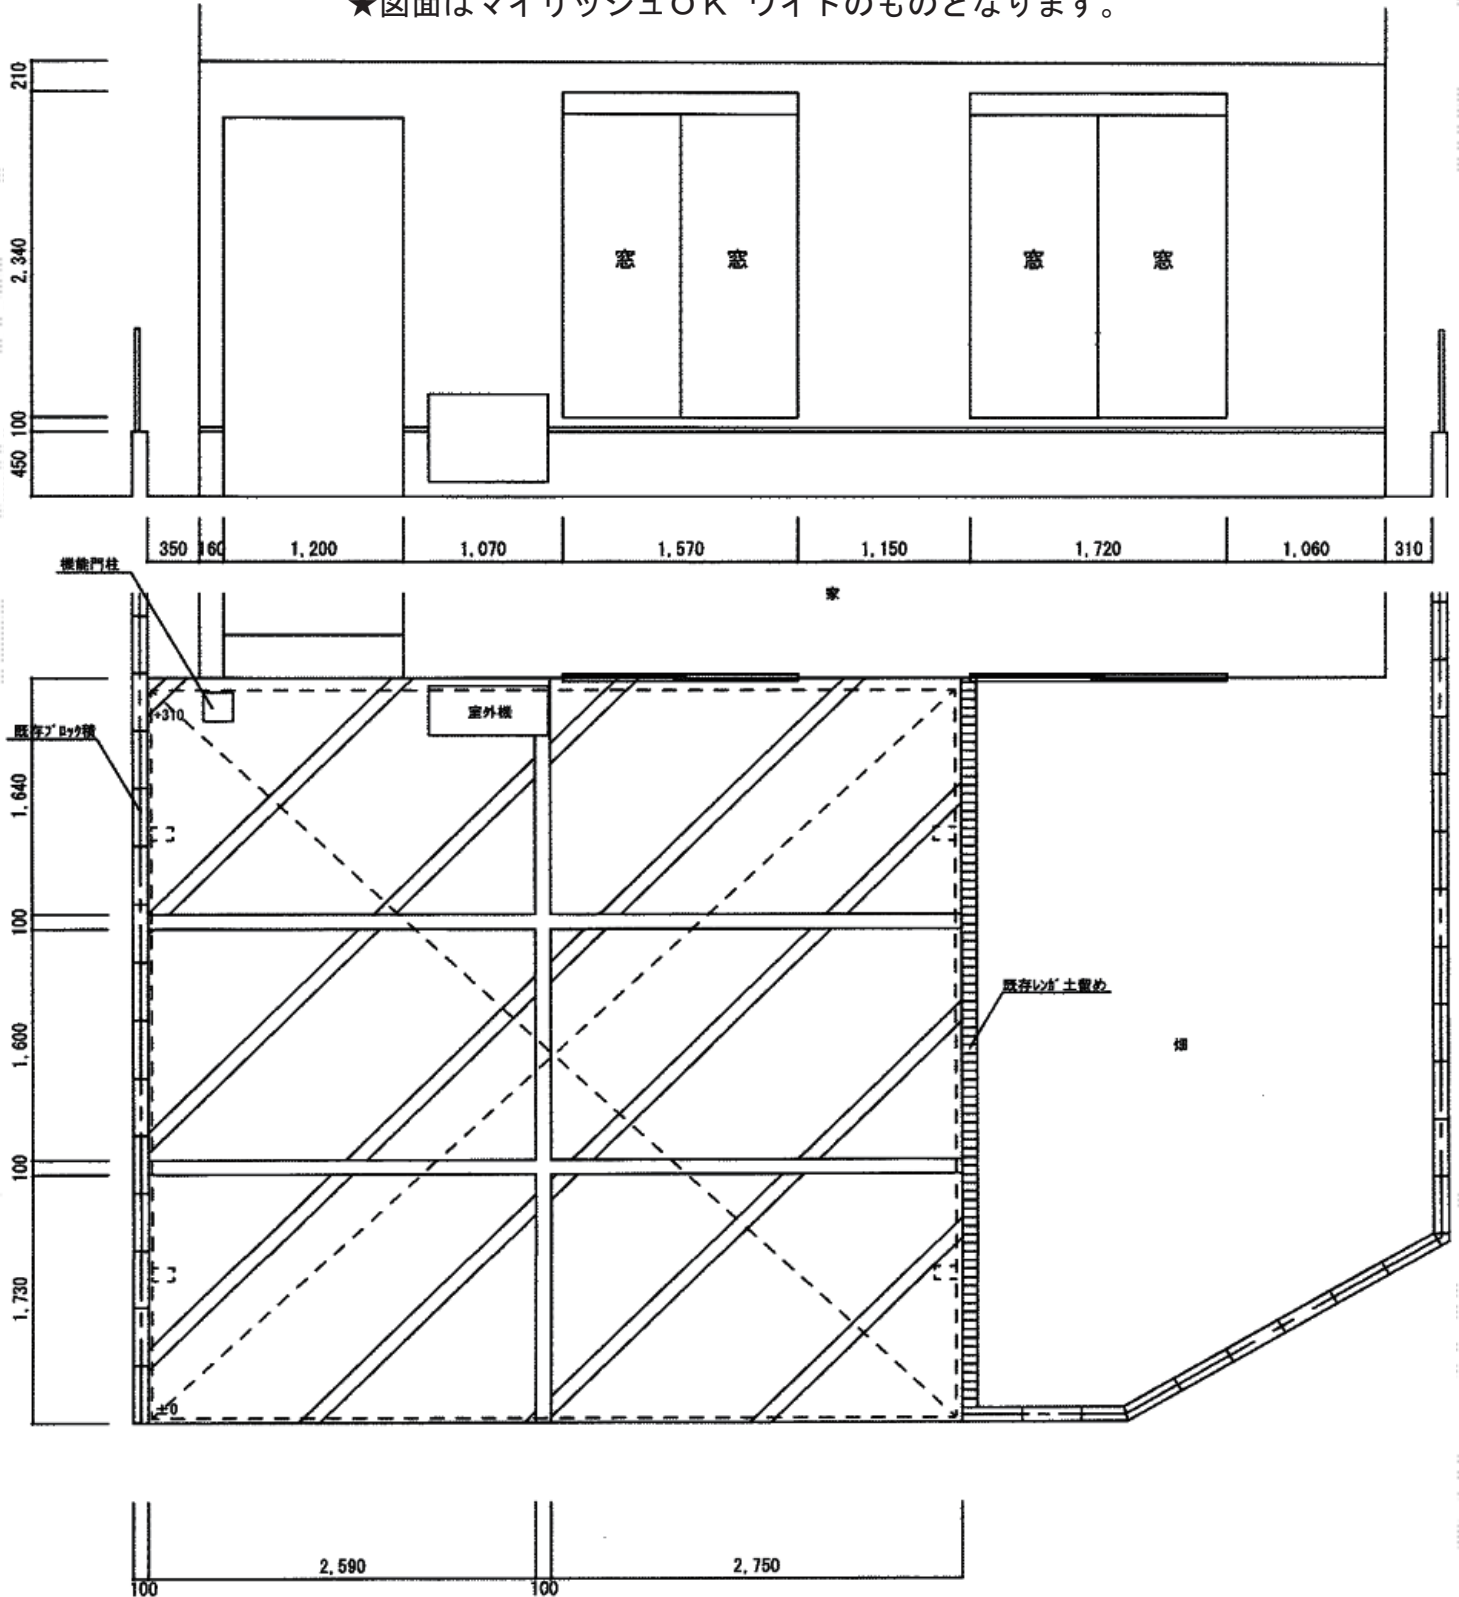

カーポート 施工概略図

LIXIL ネスカR (ラウンドスタイル) ワイド 積雪~20cm対応
 幅= 5,442mm
 奥行= 5,382mm
 色: ホワイト
 屋根材: ポリカーボネート (クリアブラウン)
 柱仕様: ロング柱28仕様 (有効高 約2,800mm)

★図面はマイリッシュOK ワイドのものとなります。

2015-7-289943

担当者

赤松