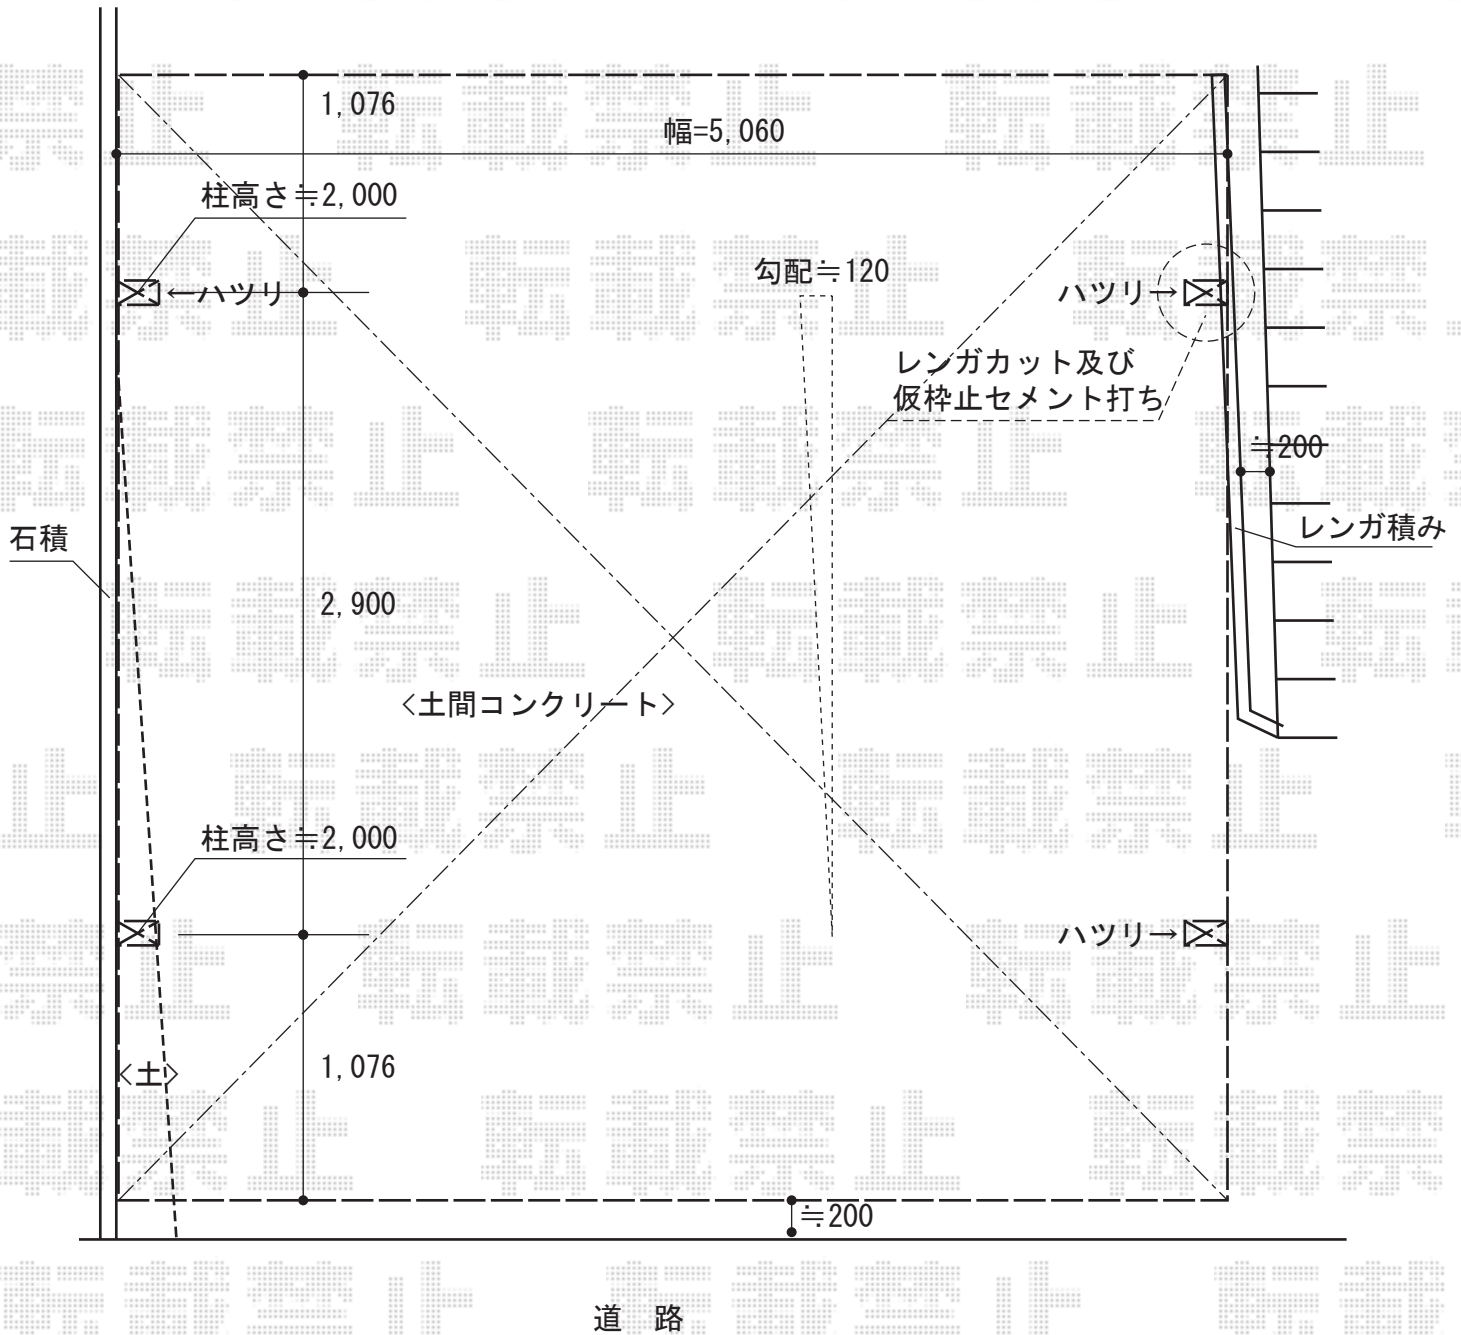

カーポート 施工概略図

YKK AP レイナツインポートグラン 積雪~20cm対応
 幅= 5,097mm
 奥行= 5,052mm
 色： プラチナステン
 屋根材： 熱線遮断ポリカーボネート（アースブルーマット調）
 柱仕様： 標準柱仕様（有効高 約2,000mm）

YKK AP レイナツインポートグラン 屋根ふき材補強部品 2セット

2015-7-289945

担当者

松本