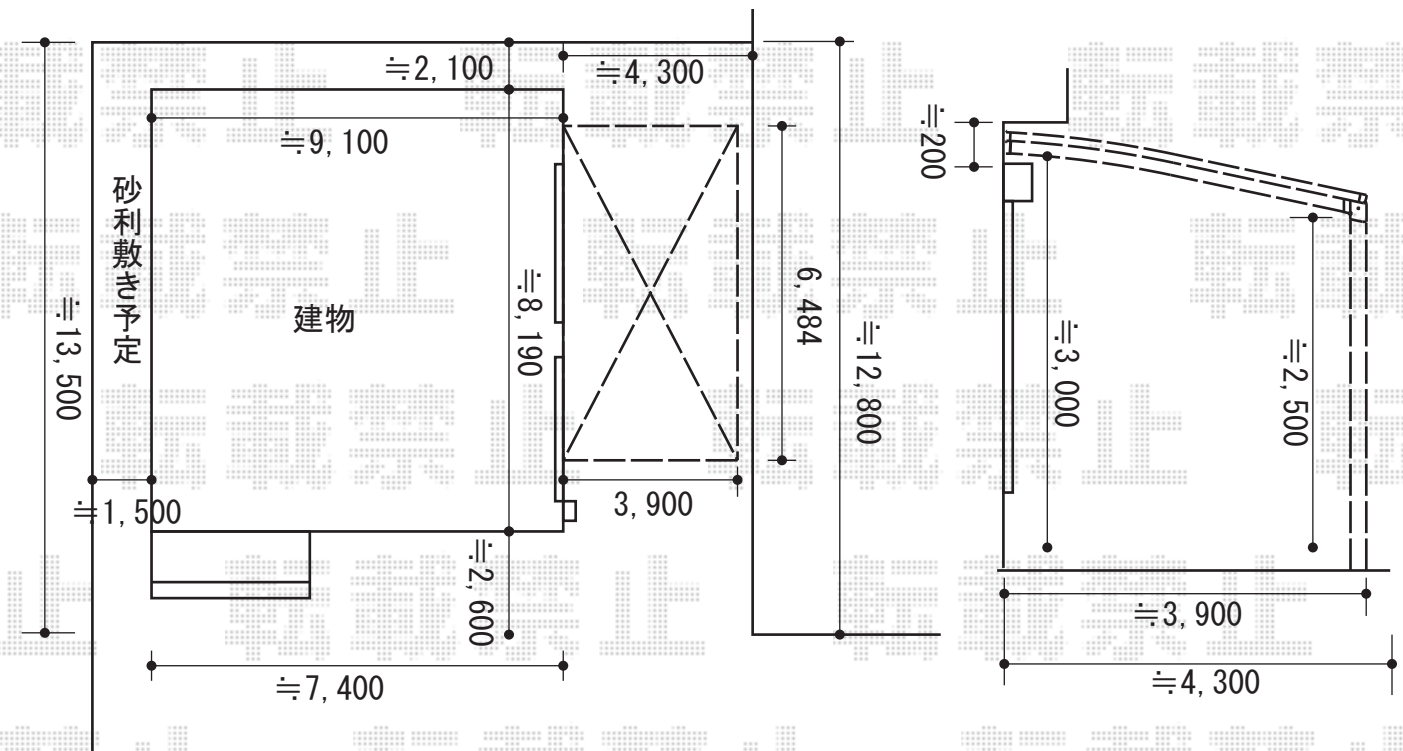

カーポート 施工概略図

YKK AP レイナベーカーポートグラン 延長 積雪～20cm対応  
 幅= 3,900mm  
 奥行= 6,484mm  
 色： プラチナステン  
 屋根材： 熱線吸収ポリカーボネート（クリアマットS・すりガラス調）  
 柱仕様： ハイルーフ柱仕様（有効高 約2,500mm）

※納まりはイメージです

2015-7-289947

担当者

酒井

エクスショップ

現場状況や作図制限により概略図の内容と多少の違いが生じることがございます。  
 施工時は、現場優先とさせて頂きたく思いますので、お立会い頂き、最終のご指示のほど、何卒、宜しくお願い致します。  
 全ての著作権はエクスショップに帰属します。当社とのお取引目的以外の使用・複製・転載は如何なる場合も禁止しております。