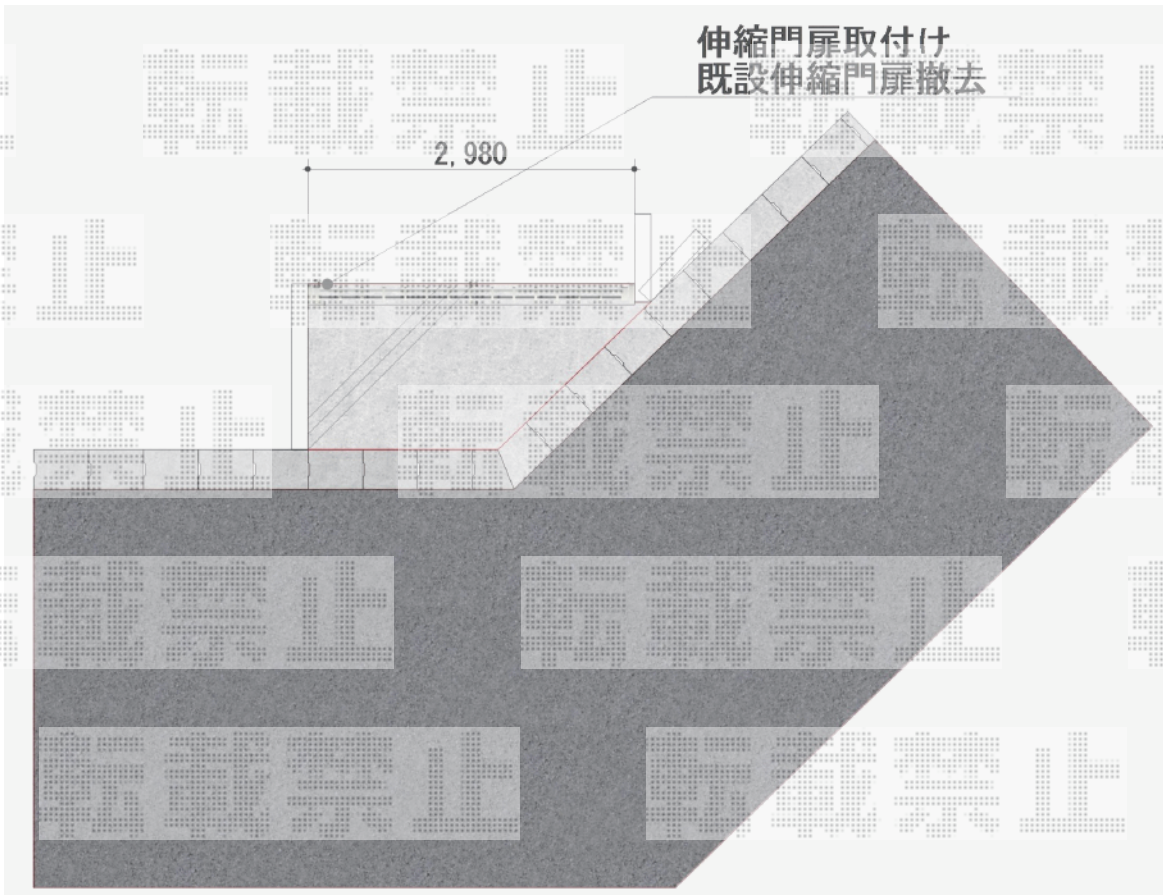

カーゲート 施工概略図

Value Select トリップゲート RA型 ノンレール 片開き 30S(錠無し)  
開口幅= 2,908mm  
全幅= 3,008mm  
たたみ幅= 323mm  
高さ= 1,182mm  
色: ステンカラー  
キャスター数: 2箇所  
落棒数: 2本

2015-7-289952

担当者

松本

エクスショップ

現場状況や作図制限により概略図の内容と多少の違いが生じることがございます。  
施工時は、現場優先とさせて頂きたく思いますので、お立会い頂き、最終のご指示のほど、何卒、宜しくお願い致します。  
全ての著作権はエクスショップに帰属します。当社とのお取引目的以外の使用・複製・転載は如何なる場合も禁止しております。