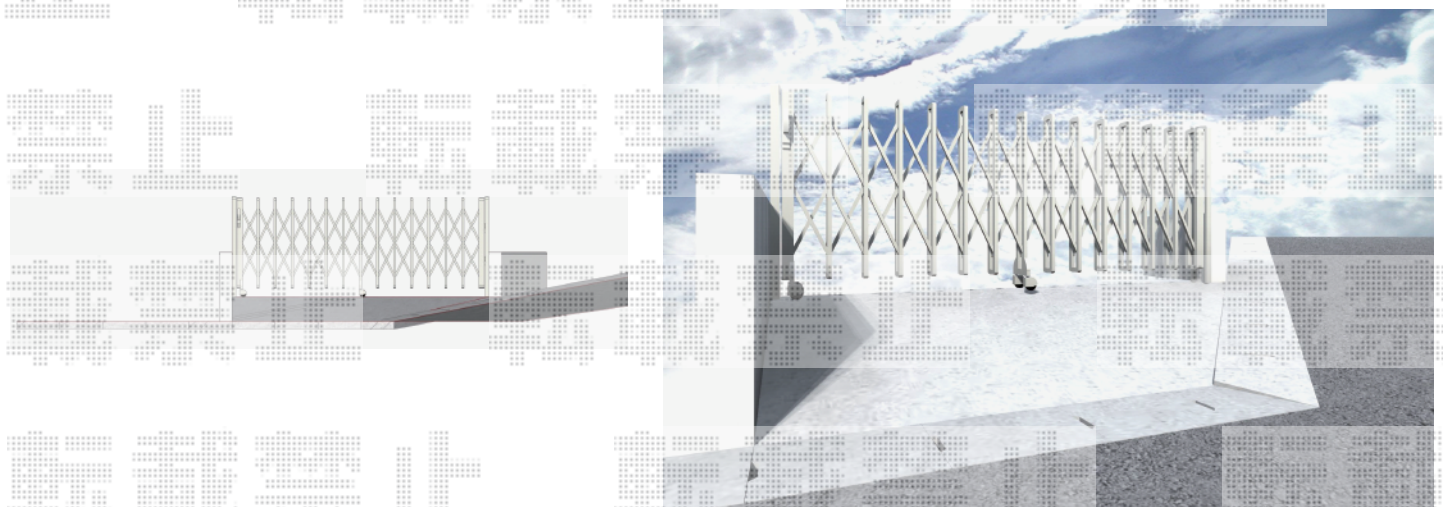

カーゲート 施工概略図

Value Select トリップゲート RA型 ノンレール 片開き 30S(錠無し)  
開口幅= 2,908mm  
全幅= 3,008mm  
たたみ幅= 323mm  
高さ= 1,182mm  
色: ステンカラー  
キャスター数: 2箇所  
落棒数: 2本

2015-7-289952

担当者

松本

エクスショップ

現場状況や作図制限により概略図の内容と多少の違いが生じることがございます。  
施工時は、現場優先とさせて頂きたく思いますので、お立会い頂き、最終のご指示のほど、何卒、宜しくお願い致します。  
全ての著作権はエクスショップに帰属します。当社とのお取引目的以外の使用・複製・転載は如何なる場合も禁止しております。