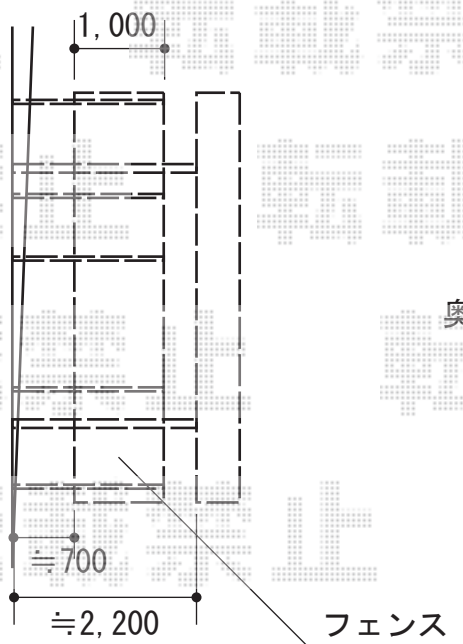

カーポート・フェンス 施工概略図

LIXIL ネスカR (ラウンドスタイル) 積雪~20cm対応
幅= 2,400mm
奥行= 4,980mm
色 : シャイングレー
屋根材 : ポリカーボネート (クリアブルー)
柱仕様 : 標準柱仕様 (有効高 約2,200mm)

LIXIL (TOEX) ハイグリッドフェンスN8型 フリーポールタイプ
スチール柱 : T-18×7本
小口キャップ(20コ入) : T-18×4セット
色 : シャイングレー