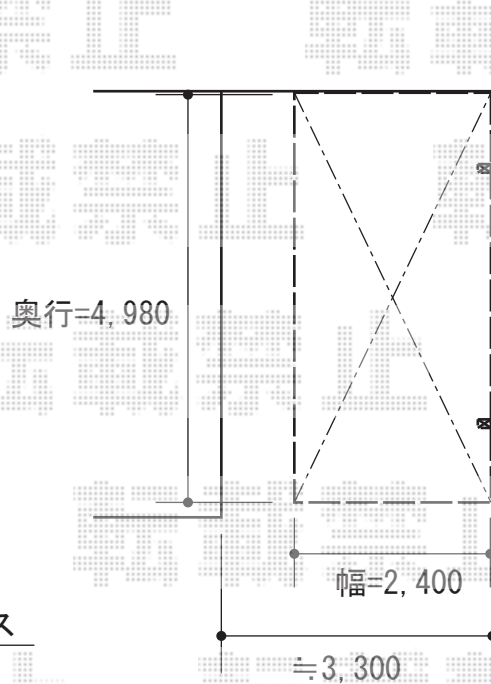

カーポート・フェンス 施工概略図

LIXIL ネスカR (ラウンドスタイル) 積雪~20cm対応
幅= 2,400mm
奥行= 4,980mm
色 : シャイングレー
屋根材 : ポリカーボネート (クリアブルー)
柱仕様 : 標準柱仕様 (有効高 約2,200mm)

LIXIL (TOEX) ハイグリッドフェンスN8型 フリーポールタイプ
スチール柱 : T-18×7本
小口キャップ(20コ入) : T-18×4セット
色 : シャイングレー