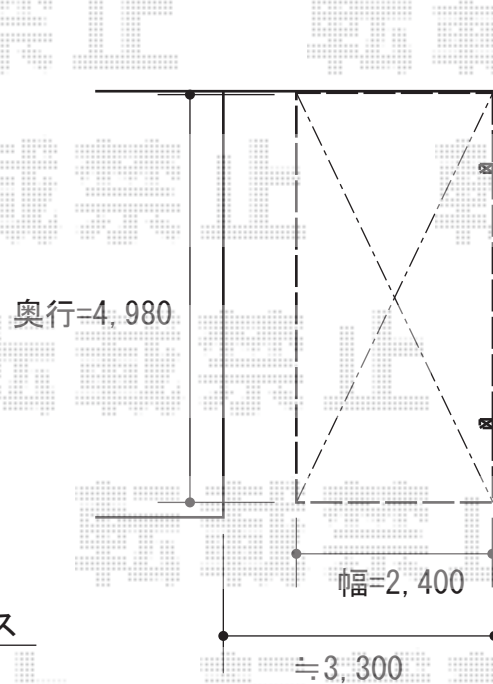

カーポート・フェンス 施工概略図

LIXIL ネスカR (ラウンドスタイル) 積雪~20cm対応
幅= 2,400mm
奥行= 4,980mm
色 : シャイングレー
屋根材 : ポリカーボネート (クリアブルー)
柱仕様 : 標準柱仕様 (有効高 約2,200mm)

LIXIL (TOEX) ハイグリッドフェンスN8型 フリーポールタイプ
スチール柱 : T-18×7本
小口キャップ (20コ入) : T-18×4セット
色 : シャイングレー