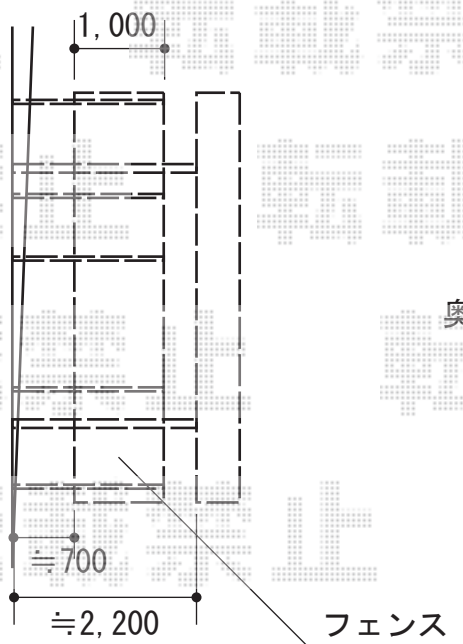

カーポート・フェンス 施工概略図

LIXIL ネスカR (ラウンドスタイル) 積雪~20cm対応
幅= 2,400mm
奥行= 4,980mm
色 : シャイングレー
屋根材 : ポリカーボネート (クリアブルー)
柱仕様 : 標準柱仕様 (有効高 約2,200mm)

LIXIL (TOEX) ハイグリッドフェンスN8型 フリーポールタイプ
スチール柱 : T-18×7本
小口キャップ (20コ入) : T-18×4セット
色 : シャイングレー