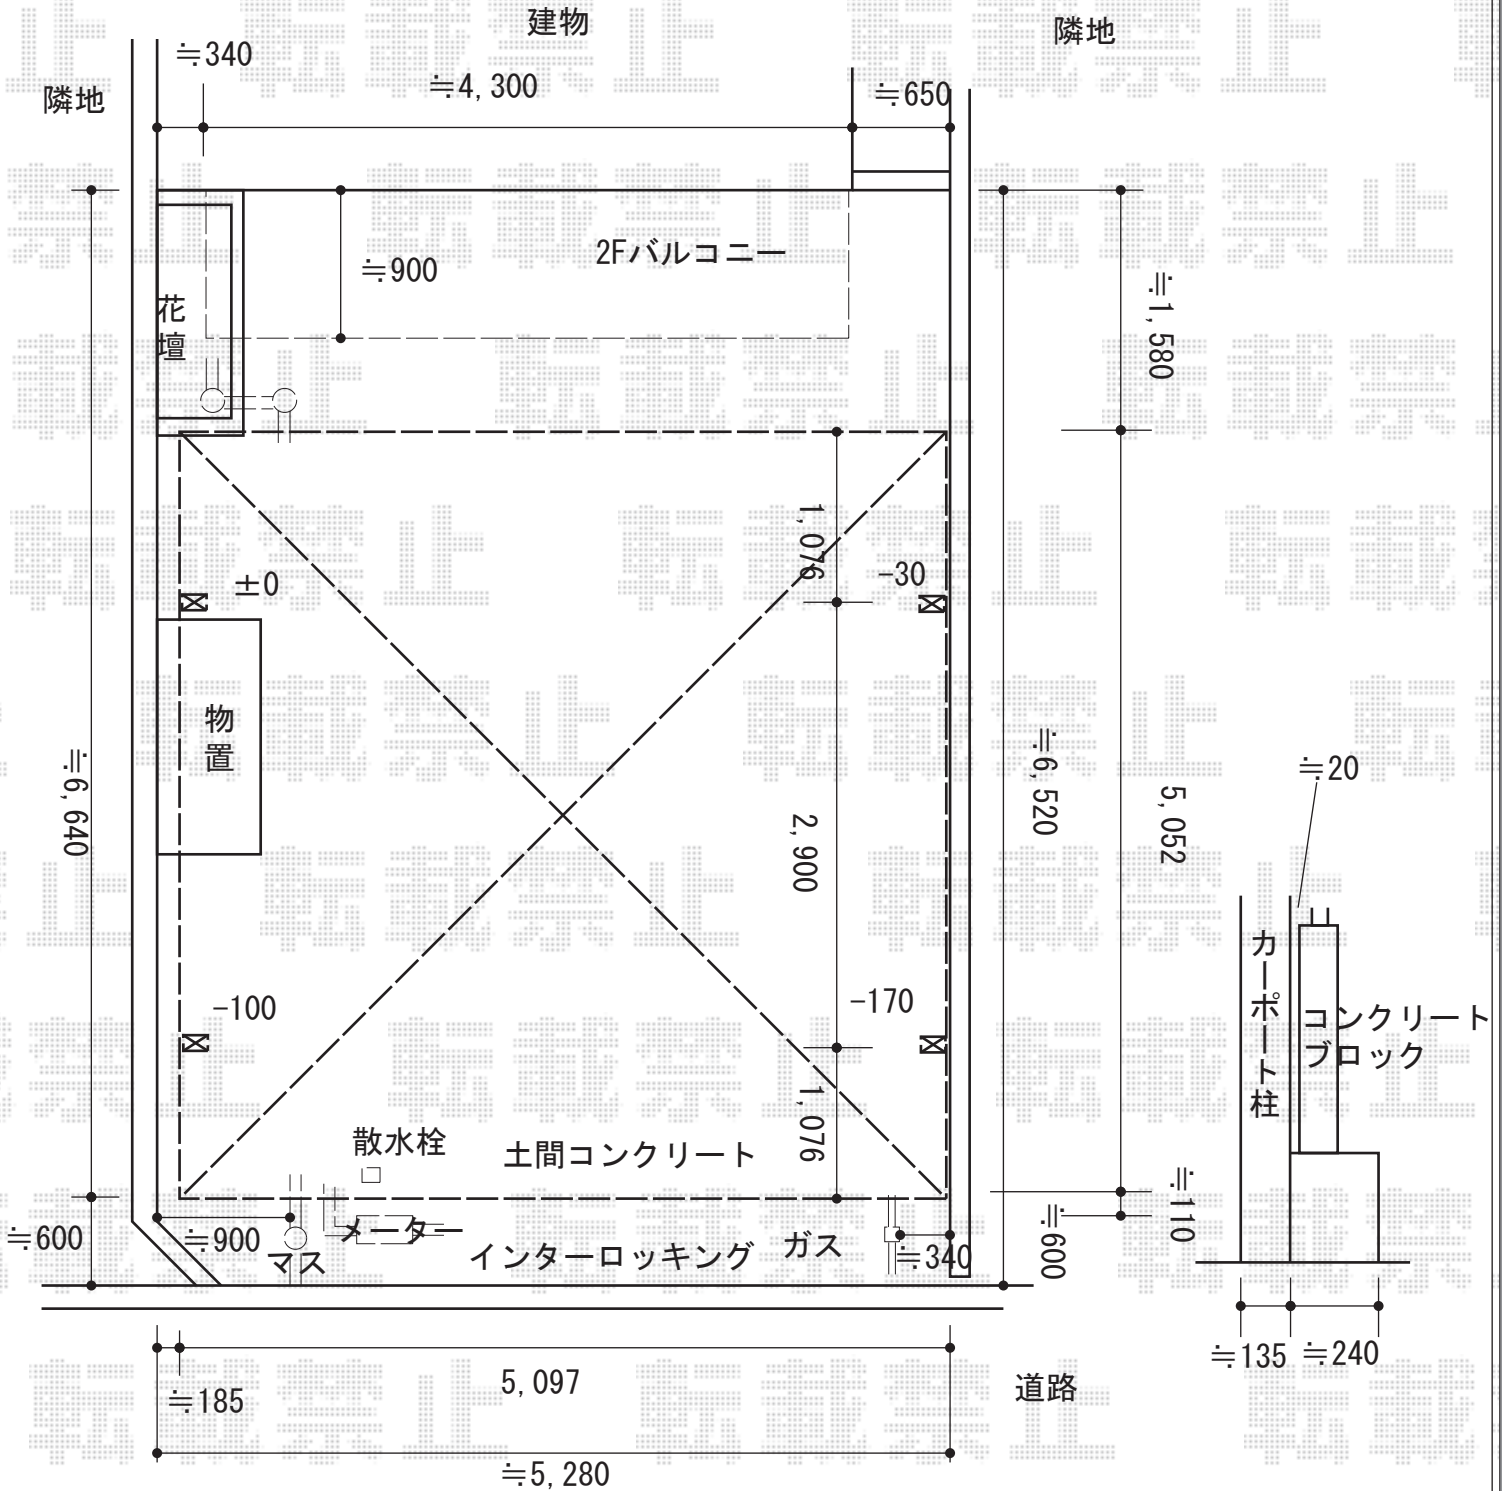

カーポート 施工概略図

YKK AP レイナツインポートグラン 積雪~20cm対応
 幅=5,097mm
 奥行=5,400mm
 色：プラチナステン
 屋根材：熱線遮断ポリカーボネート(クリアマット)
 柱仕様：ハイルーフ柱仕様(有効高 約2,350mm)

※こちらは、奥行=5,052mmの施工概略図となります

2015-7-290055

担当者

酒井