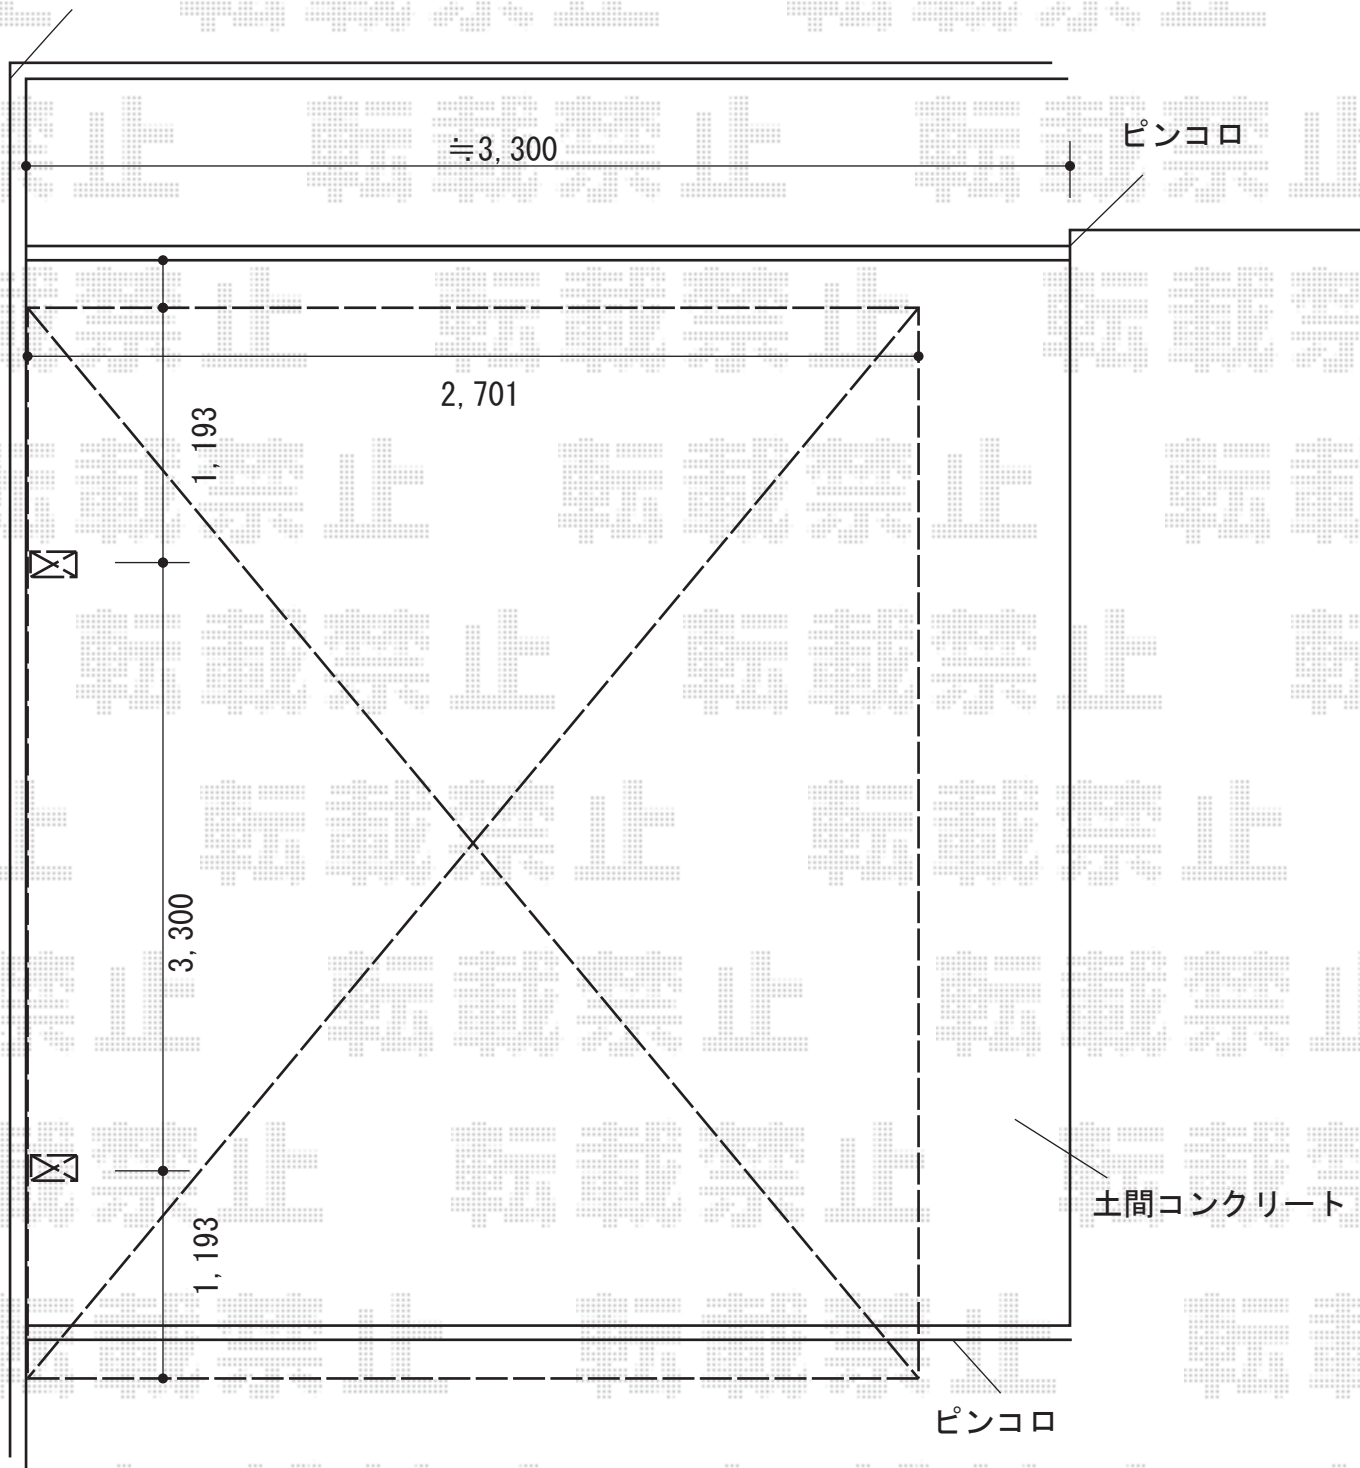

カーポート 施工概略図

LIXIL ネスカR (ラウンドスタイル) 積雪~20cm対応
幅= 2,701mm
奥行= 5,686mm
色: シャイングレー
屋根材: 熱線吸収ポリカーボネート (ブルーマットS・すりガラス調)
柱仕様: ロング柱25仕様 (有効高 約2,500mm)
LIXIL ネスカR (ラウンドスタイル)
着脱式サポート 2本入り ロング柱 (H25) 用×1セット
色: シャイングレー

境界ブロック

2015-7-290064

担当者

酒井