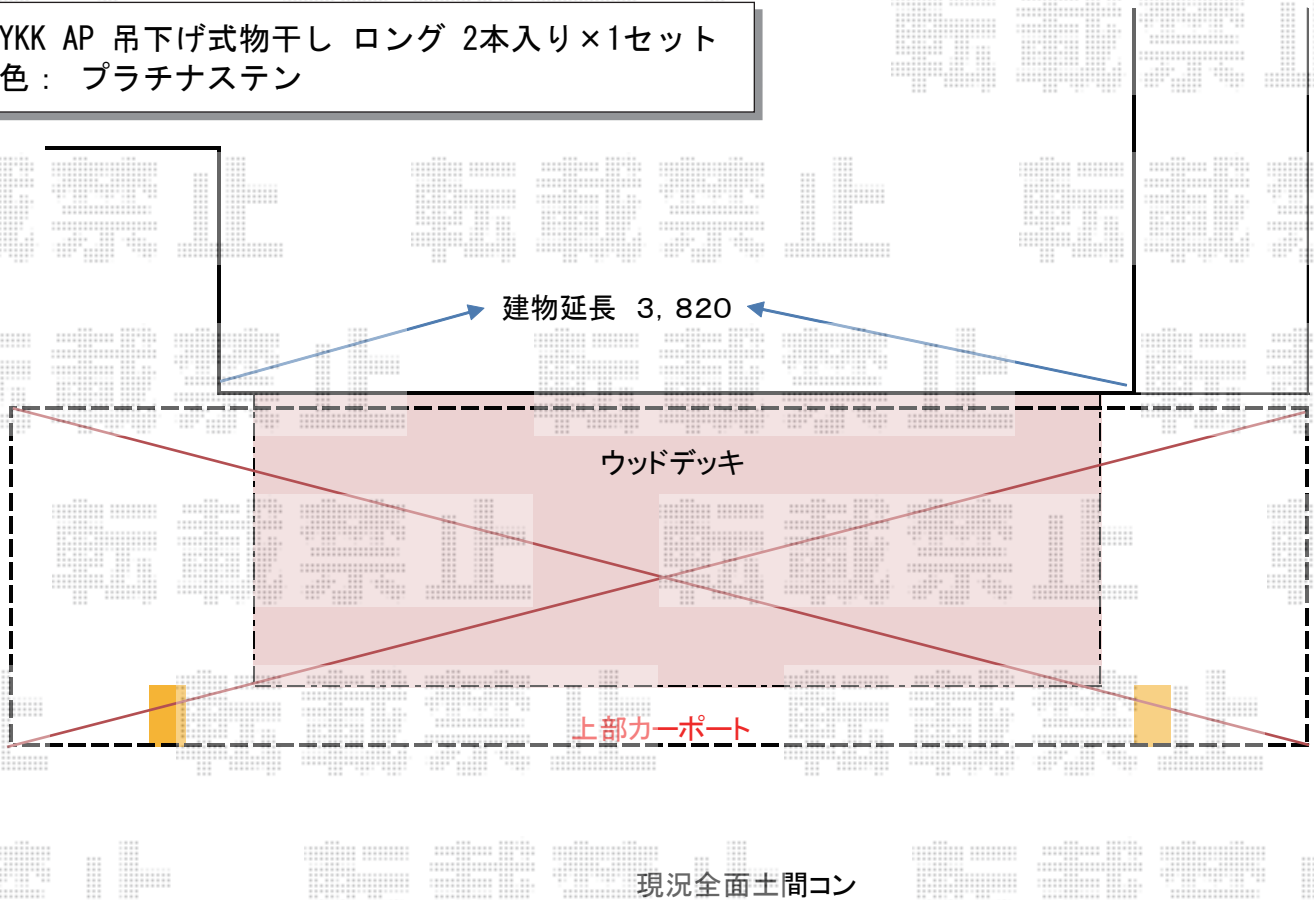

ウッドデッキ・カーポート 施工概略図

YKK AP リウッドデッキ 200
間口= 3,651mm
出幅= 2,120mm
色： ナチュラルブラウン
床板： 縦貼り
幕板： 標準幕板
束柱： Hタイプ(550~700mm) (色：【プラチナステン】)

YKK AP レイナポートグラン 積雪~20cm対応
幅= 2,400mm
奥行= 5,052mm
色： プラチナステン
屋根材： 熱線遮断ポリカーボネート (トーマイマット/すりガラス調)
柱仕様： ハイロング柱仕様 (有効高 約2,800mm)

YKK AP 吊下げ式物干し ロング 2本入り×1セット
色： プラチナステン

2015-7-290070

担当者

柘田