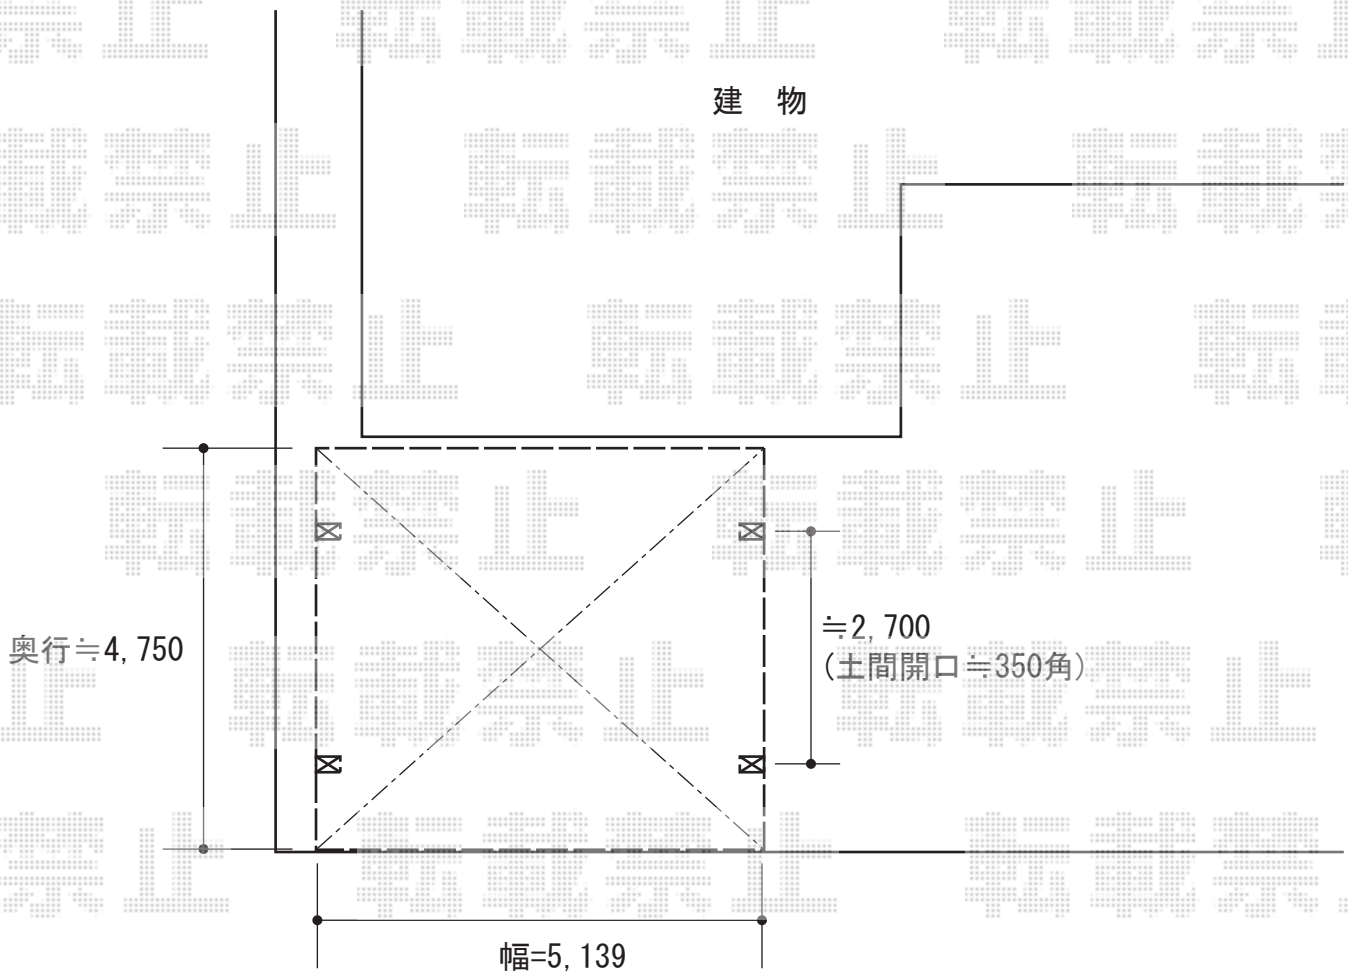

カーポート 施工概略図

LIXIL ネスカR (ラウンドスタイル) ワイド 積雪~20cm対応
幅= 5,139mm
奥行= 4,980mm
色 : オータムブラウン
屋根材 : 熱線吸収ポリカーボネート (クリアマットS・すりガラス調)
柱仕様 : ロング柱25仕様 (有効高 約2,500mm)

2015-7-290080

担当者

赤松