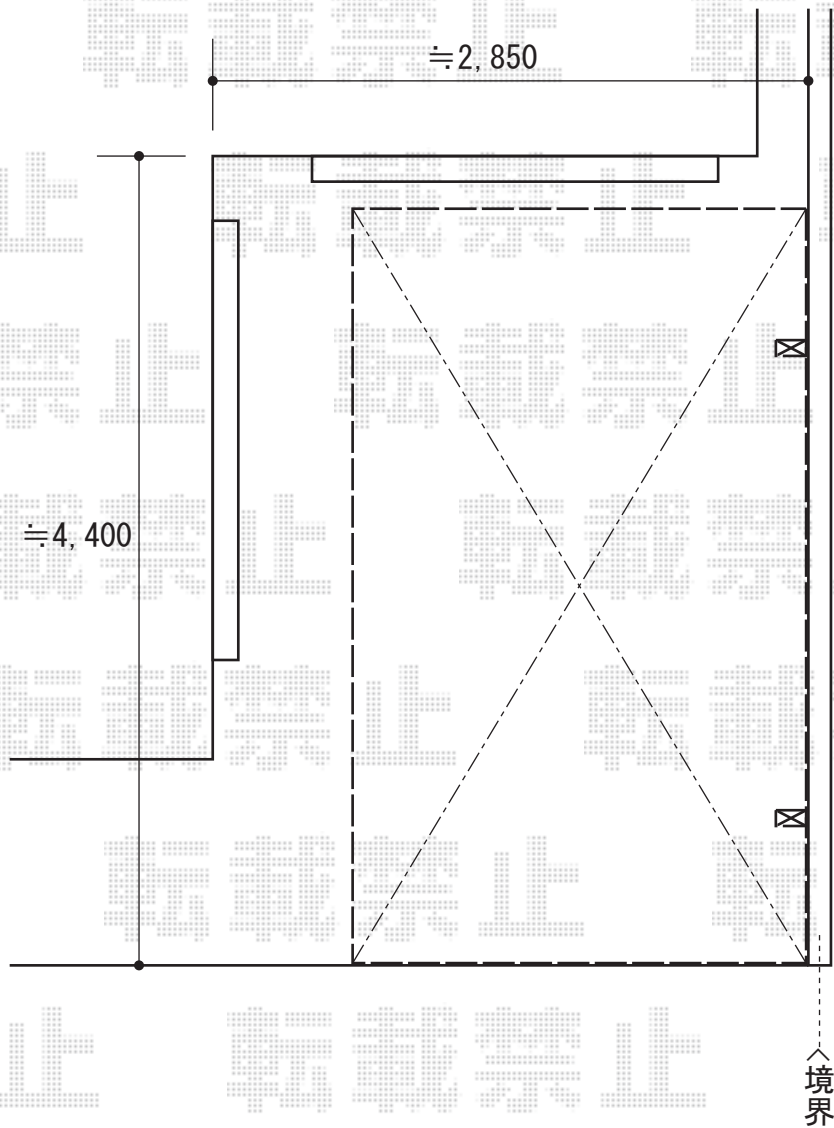

カーポート 施工概略図

Value Select プレシオスポート 積雪～20cm対応
幅= 2,400mm
奥行= 5,052mm
色： チャコールブラック
屋根材： ポリカーボネート（ガラスマット）
柱仕様： ハイルフ柱仕様（有効高 約2,250mm）

2015-7-290082

担当者

松本