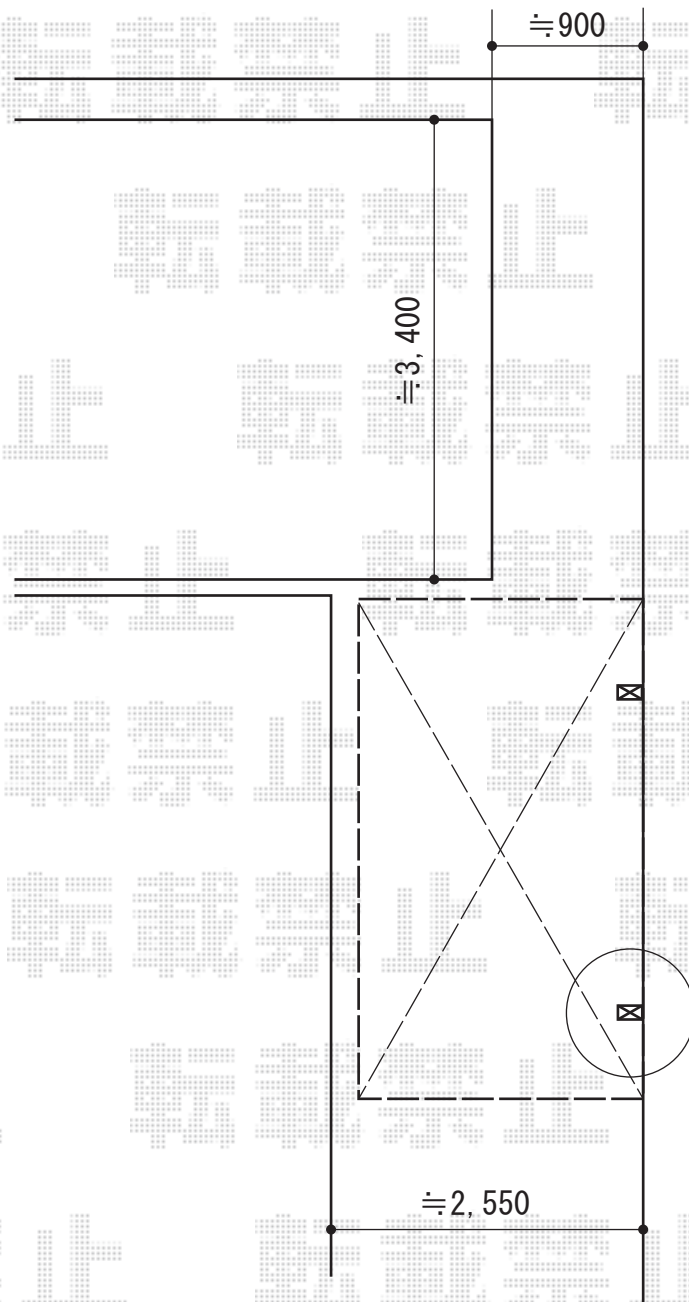

カーポート 施工概略図

LIXIL(トステム) カーブポートシグマIII 積雪~20cm対応  
幅= 2,401mm  
奥行= 4,980mm  
色: ホワイト  
屋根材: ガリレポリカ(クリアマット・すりガラス調)  
柱仕様: ロング柱23仕様(有効高 約2,300mm)

※移動範囲は 100mm 以内と  
なります

2015-5-279202

担当者

松本